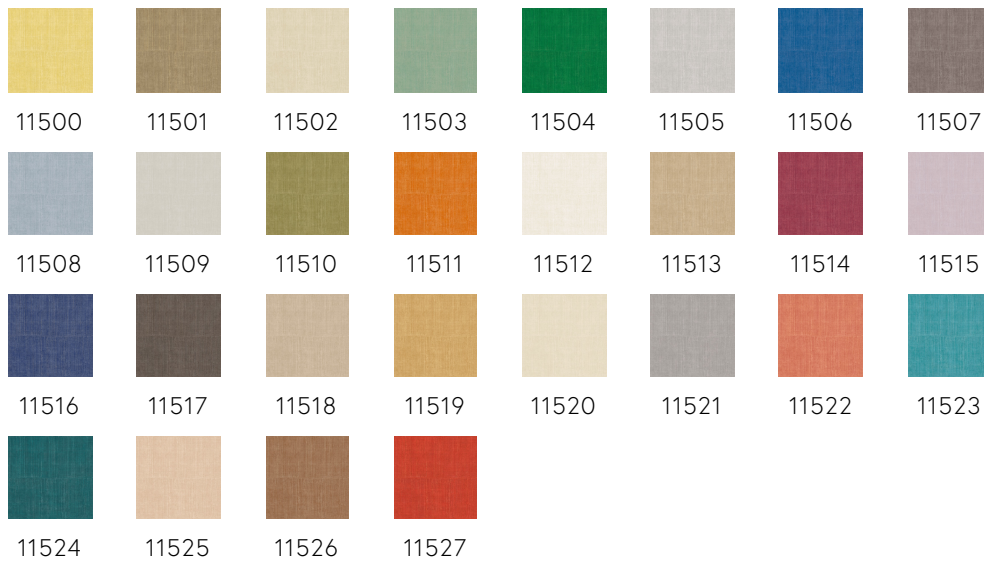

Technische specificaties

Referentie	<u>11512</u> • Powder
Productcategorie	Refined
Samenstelling	Vinylbehang op papier
Beschrijving	Een gedetailleerde impressie van Katanzijde, een heel lichte, luxueuze zijdesoort
Afmetingen	Rollen van 10,05 m x 1,00 m = 10 m ²
Aanzet	Verspringende aanzet 90/45 cm
Lijm	Arte Clearpro of een dispersielijm van goede kwaliteit
Hoe verlijmen	Methode 1: muur inlijmen en banen bevochtigen. Methode 2: banen inlijmen.
Lichtbestendigheid	Goed lichtbestendig
Hoe verwijderen	Afstripbaar
Brandnorm EU	B-s2, d0
Brandnorm VS	Class A
Onderhoud	Afwasbaar

Kleuren (28)

Meer informatie? [Klik hier](#)

Bestel stalen, bereken hoeveelheden, bekijk instructievideo's, download technische informatie en meer:
www.arte-international.com

ARTE®

wallcoverings for the ultimate in refinement