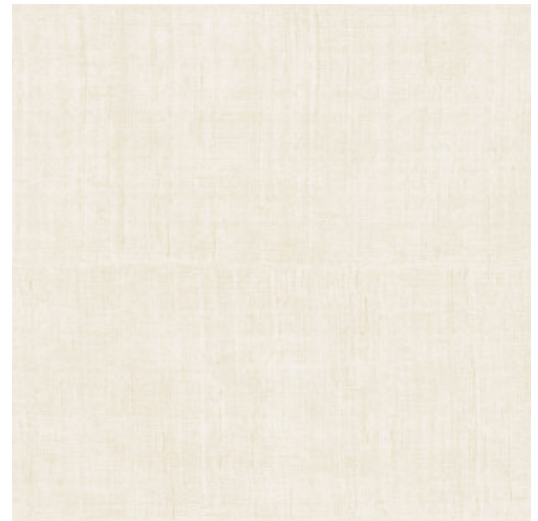

Technische specificaties

Referentie	<u>11512</u> • Powder
Productcategorie	Refined
Samenstelling	Vinylbehang op papier
Beschrijving	Een gedetailleerde impressie van Katanzijde, een heel lichte, luxueuze zijdesoort
Afmetingen	Rollen van 10,05 m x 1,00 m = 10 m ²
Aanzet	Verspringende aanzet 90/45 cm
Lijm	Arte Clearpro of een dispersielijm van goede kwaliteit
Hoe verlijmen	Methode 1: muur inlijmen en banen bevochtigen. Methode 2: banen inlijmen.
Lichtbestendigheid	Goed lichtbestendig
Hoe verwijderen	Afstripbaar
Brandnorm EU	B-s2, d0
Brandnorm VS	Class A
Onderhoud	Afwasbaar