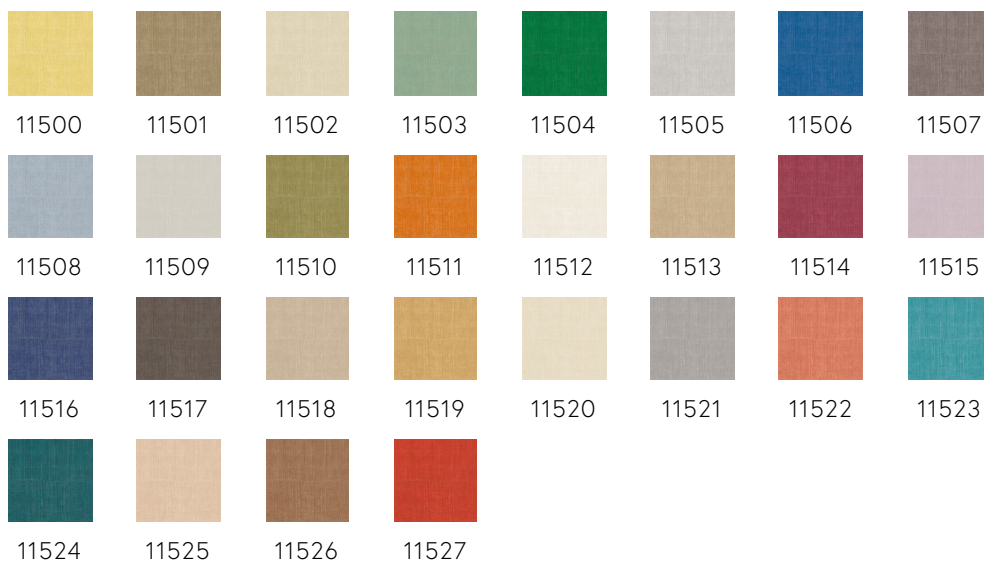

Technische specificaties

Referentie	<u>11519</u> • Amber
Productcategorie	Refined
Samenstelling	Vinylbehang op papier
Beschrijving	Een gedetailleerde impressie van Katanzijde, een heel lichte, luxueuze zijdesoort
Afmetingen	Rollen van 10,05 m x 1,00 m = 10 m ²
Aanzet	Verspringende aanzet 90/45 cm
Lijm	Arte Clearpro of een dispersielijm van goede kwaliteit
Hoe verlijmen	Methode 1: muur inlijmen en banen bevochtigen. Methode 2: banen inlijmen.
Lichtbestendigheid	Goed lichtbestendig
Hoe verwijderen	Afstripbaar
Brandnorm EU	B-s2, d0
Brandnorm VS	Class A
Onderhoud	Afwasbaar

Kleuren (28)

Meer informatie? [Klik hier](#)

Bestel stalen, bereken hoeveelheden, bekijk instructievideo's, download technische informatie en meer:
www.arte-international.com

ARTE®

wallcoverings for the ultimate in refinement