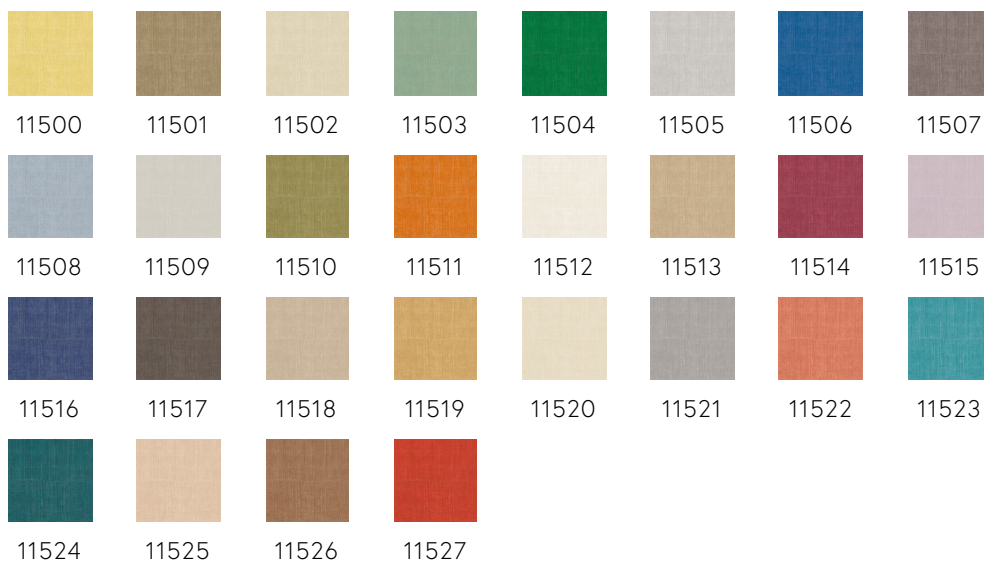

Technische specificaties

Referentie	<u>11520</u> • Bone
Productcategorie	Refined
Samenstelling	Vinylbehang op papier
Beschrijving	Een gedetailleerde impressie van Katanzijde, een heel lichte, luxueuze zijdesoort
Afmetingen	Rollen van 10,05 m x 1,00 m = 10 m ²
Aanzet	Verspringende aanzet 90/45 cm
Lijm	Arte Clearpro of een dispersielijm van goede kwaliteit
Hoe verlijmen	Methode 1: muur inlijmen en banen bevochtigen. Methode 2: banen inlijmen.
Lichtbestendigheid	Goed lichtbestendig
Hoe verwijderen	Afstripbaar
Brandnorm EU	B-s2, d0
Brandnorm VS	Class A
Onderhoud	Afwasbaar

Kleuren (28)

Meer informatie? [Klik hier](#)

Bestel stalen, bereken hoeveelheden, bekijk instructievideo's, download technische informatie en meer:
www.arte-international.com

ARTE®

wallcoverings for the ultimate in refinement