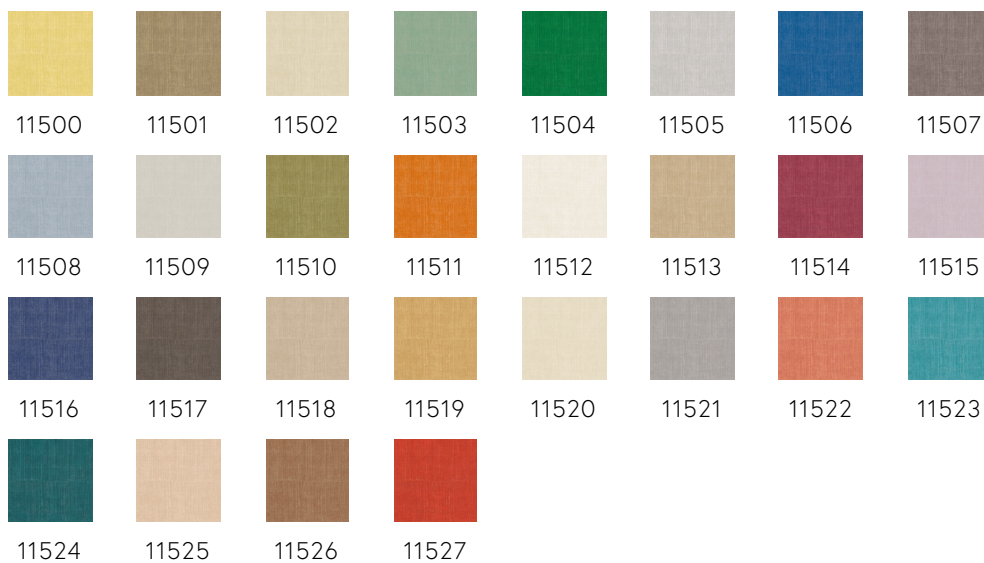

Technische specificaties

Referentie	<u>11521</u> • Mink
Productcategorie	Refined
Samenstelling	Vinylbehang op papier
Beschrijving	Een gedetailleerde impressie van Katanzijde, een heel lichte, luxueuze zijdesoort
Afmetingen	Rollen van 10,05 m x 1,00 m = 10 m ²
Aanzet	Verspringende aanzet 90/45 cm
Lijm	Arte Clearpro of een dispersielijm van goede kwaliteit
Hoe verlijmen	Methode 1: muur inlijmen en banen bevochtigen. Methode 2: banen inlijmen.
Lichtbestendigheid	Goed lichtbestendig
Hoe verwijderen	Afstripbaar
Brandnorm EU	B-s2, d0
Brandnorm VS	Class A
Onderhoud	Afwasbaar

Kleuren (28)

Meer informatie? [Klik hier](#)

Bestel stalen, bereken hoeveelheden, bekijk instructievideo's, download technische informatie en meer:
www.arte-international.com

ARTE®

wallcoverings for the ultimate in refinement