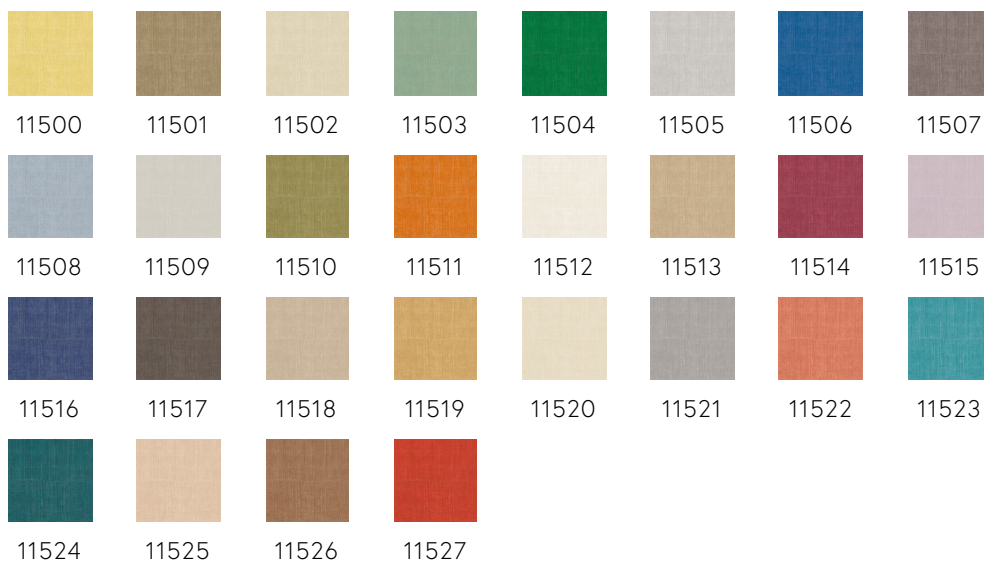

Technische specificaties

Referentie	<u>11524</u> • Teal
Productcategorie	Refined
Samenstelling	Vinylbehang op papier
Beschrijving	Een gedetailleerde impressie van Katanzijde, een heel lichte, luxueuze zijdesoort
Afmetingen	Rollen van 10,05 m x 1,00 m = 10 m ²
Aanzet	Verspringende aanzet 90/45 cm
Lijm	Arte Clearpro of een dispersielijm van goede kwaliteit
Hoe verlijmen	Methode 1: muur inlijmen en banen bevochtigen. Methode 2: banen inlijmen.
Lichtbestendigheid	Goed lichtbestendig
Hoe verwijderen	Afstripbaar
Brandnorm EU	B-s2, d0
Brandnorm VS	Class A
Onderhoud	Afwasbaar

Kleuren (28)

Meer informatie? [Klik hier](#)

Bestel stalen, bereken hoeveelheden, bekijk instructievideo's, download technische informatie en meer:
www.arte-international.com

ARTE®

wallcoverings for the ultimate in refinement