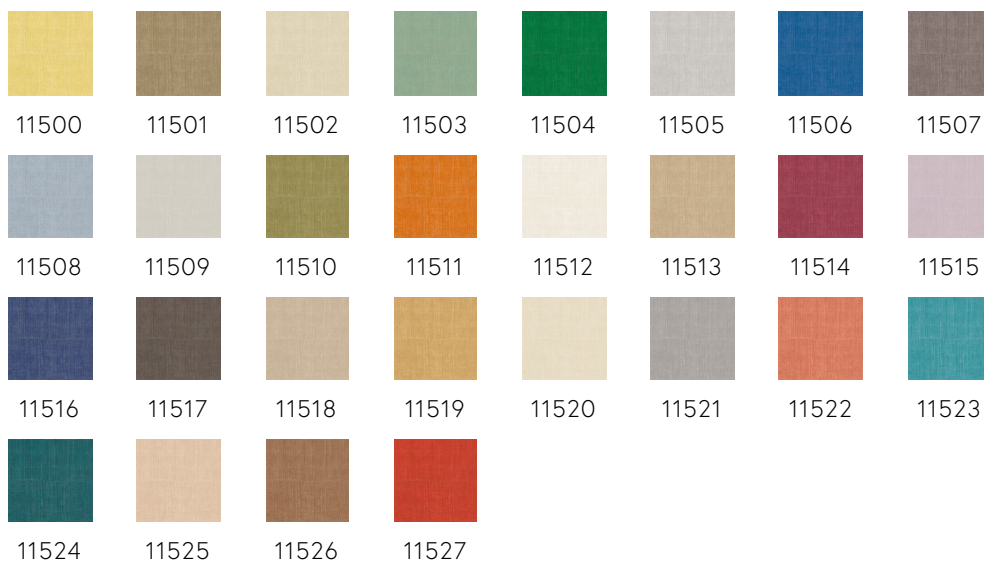

## Technische specificaties

Referentie	<u>11527</u> • Crimson
Productcategorie	Refined
Samenstelling	Vinylbehang op papier
Beschrijving	Een gedetailleerde impressie van Katanzijde, een heel lichte, luxueuze zijdesoort
Afmetingen	Rollen van 10,05 m x 1,00 m = 10 m <sup>2</sup>
Aanzet	Verspringende aanzet 90/45 cm
Lijm	Arte Clearpro of een dispersielijm van goede kwaliteit
Hoe verlijmen	Methode 1: muur inlijmen en banen bevochtigen. Methode 2: banen inlijmen.
Lichtbestendigheid	Goed lichtbestendig
Hoe verwijderen	Afstripbaar
Brandnorm EU	B-s2, d0
Brandnorm VS	Class A
Onderhoud	Afwasbaar

## Kleuren (28)

Meer informatie? [Klik hier](#)

Bestel stalen, bereken hoeveelheden, bekijk instructievideo's, download technische informatie en meer:  
[www.arte-international.com](http://www.arte-international.com)