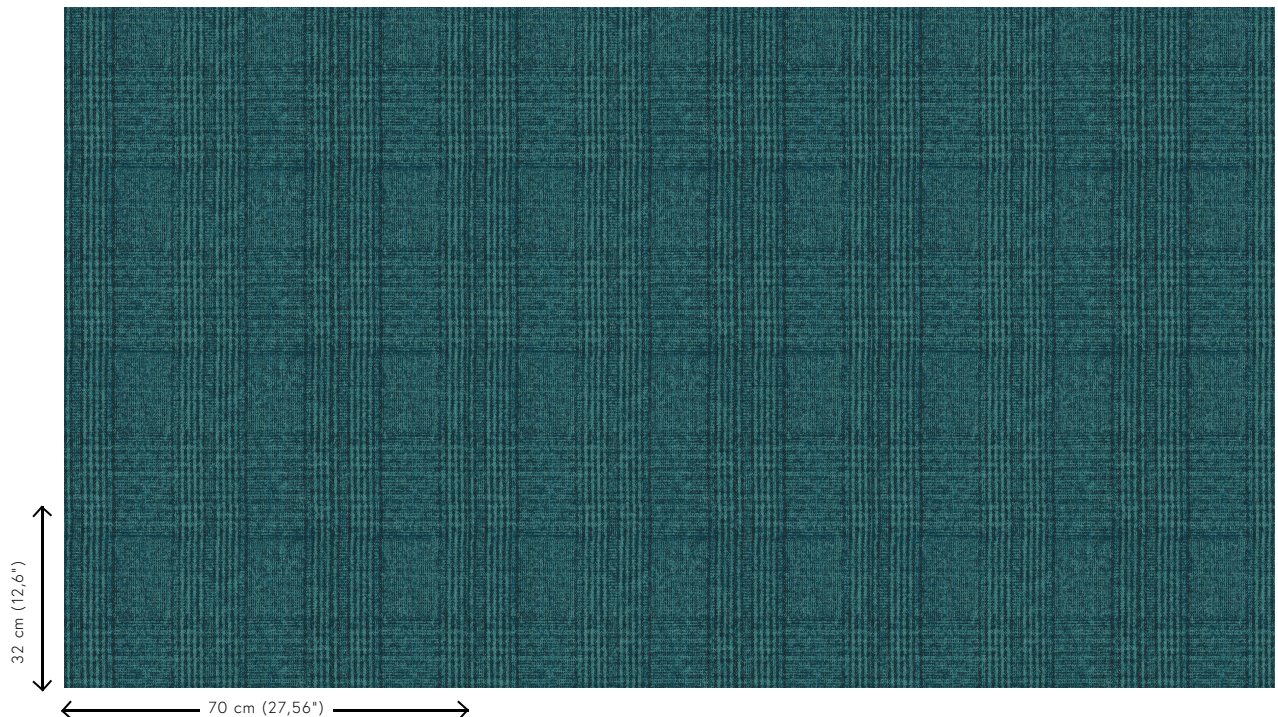

Technische specificaties

Referentie	<u>12010</u> • Curaçao
Productcategorie	Refined
Samenstelling	Muurbekleding op vlies
Beschrijving	Karaktervol behang met een elegante linnenstructuur als achtergrond
Afmetingen	Rollen van 8,50 m x 0,70 m = 6 m ²
Aanzet	Rechte aanzet 32 cm
Lijm	Arte Clearpro of een dispersielijm van goede kwaliteit
Hoe verlijmen	Muur inlijmen
Lichtbestendigheid	Goed lichtbestendig
Hoe verwijderen	Volledig droog verwijderbaar
Brandnorm EU	B-s1, d0
Brandnorm VS	Class A
Onderhoud	Licht afwasbaar

Kleuren (3)

12010

12011

12012

View

Meer informatie? [Klik hier](#)

Bestel stalen, bereken hoeveelheden, bekijk instructievideo's, download technische informatie en meer:
www.arte-international.com

ARTE®