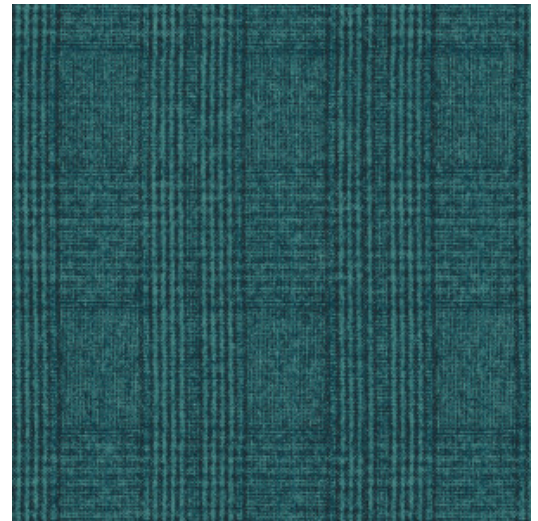

HÉRITAGE

Collectie Flamant Caractère

Verhaal achter de collectie

Een collectie vol klassieke patronen met klasse. De stijlvolle linnenstructuur vormt de basis van elk dessin, en de achtergrond is telkens een kleur uit de collectie Les Unis. De prints stralen één voor één de typerende Flamant sfeer uit. Op die manier zijn ze prima te combineren met de andere Flamant dessins én de uni's.

Technische specificaties

Referentie	<u>12010</u> • Curaçao
Productcategorie	Refined
Samenstelling	Muurbekleding op vlies
Beschrijving	Karaktervol behang met een elegante linnenstructuur als achtergrond
Afmetingen	Rollen van 8,50 m x 0,70 m = 6 m ²
Aanzet	Rechte aanzet 32 cm
Lijm	Arte Clearpro of een dispersielijm van goede kwaliteit
Hoe verlijmen	Muur inlijmen
Lichtbestendigheid	Goed lichtbestendig
Hoe verwijderen	Volledig droog verwijderbaar
Brandnorm EU	B-s1, d0
Brandnorm VS	Class A
Onderhoud	Licht afwasbaar