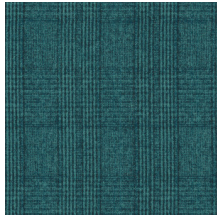

Kleuren (3)

12010