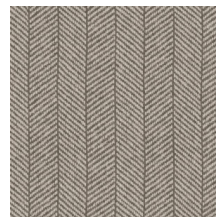

Technische specificaties

Referentie	<u>12020</u> • Mistral
Productcategorie	Refined
Samenstelling	Muurbekleding op vlies
Beschrijving	Karaktervol behang met een elegante linnenstructuur als achtergrond
Afmetingen	Rollen van 8,50 m x 0,70 m = 6 m ²
Aanzet	Vrije aanzet 0 cm
Lijm	Arte Clearpro of een dispersielijm van goede kwaliteit
Hoe verlijmen	Muur inlijmen
Lichtbestendigheid	Goed lichtbestendig
Hoe verwijderen	Volledig droog verwijderbaar
Brandnorm EU	B-s1, d0
Brandnorm VS	Class A
Onderhoud	Licht afwasbaar
IMO Certified	

0493/22

Kleuren (4)

12020

12021

12022

12023

View

← 70 cm (27,56") →