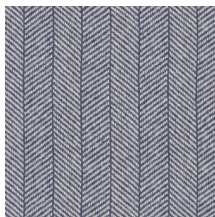

Technische specificaties

Referentie	<u>12020</u> • Mistral
Productcategorie	Refined
Samenstelling	Muurbekleding op vlies
Beschrijving	Karaktervol behang met een elegante linnenstructuur als achtergrond
Afmetingen	Rollen van 8,50 m x 0,70 m = 6 m ²
Aanzet	Vrije aanzet 0 cm
Lijm	Arte Clearpro of een dispersielijm van goede kwaliteit
Hoe verlijmen	Muur inlijmen
Lichtbestendigheid	Goed lichtbestendig
Hoe verwijderen	Volledig droog verwijderbaar
Brandnorm EU	B-s1, d0
Brandnorm VS	Class A
Onderhoud	Licht afwasbaar
IMO Certified	

0493/22

Kleuren (4)

12020

12021

12022

12023

View

← 70 cm (27,56") →