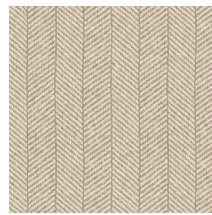

## Technische specificaties

Referentie	<u>12023</u> • Bain de Boue
Productcategorie	Refined
Samenstelling	Muurbekleding op vlies
Beschrijving	Karaktervol behang met een elegante linnenstructuur als achtergrond
Afmetingen	Rollen van 8,50 m x 0,70 m = 6 m <sup>2</sup>
Aanzet	Vrije aanzet 0 cm
Lijm	Lijm voor vliesmuurbekleding zoals Arte Clearpro
Hoe verlijmen	Muur inlijmen
Lichtbestendigheid	Goed lichtbestendig
Hoe verwijderen	Volledig droog verwijderbaar
Brandklasse EU	B-s1, d0
Brandklasse US	Class A
Onderhoud	Licht afwasbaar
IMO Certified	 0493/22

## Kleuren (4)

12020

12021

12022

12023