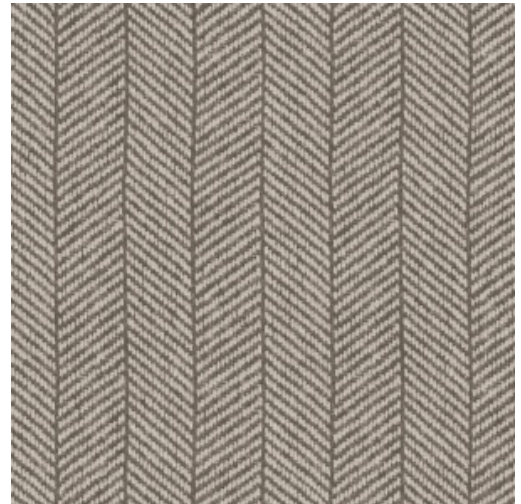

# COSTUME

Collectie Flamant Caractère

## Technische specificaties

Referentie	<u>12023</u> • Bain de Boue
Productcategorie	Refined
Samenstelling	Muurbekleding op vlies
Beschrijving	Karaktervol behang met een elegante linnenstructuur als achtergrond
Afmetingen	Rollen van 8,50 m x 0,70 m = 6 m <sup>2</sup>
Aanzet	Vrije aanzet 0 cm
Lijm	Lijm voor vliesmuurbekleding zoals Arte Clearpro
Hoe verlijmen	Muur inlijmen
Lichtbestendigheid	Goed lichtbestendig
Hoe verwijderen	Volledig droog verwijderbaar
Brandklasse EU	B-s1, d0
Brandklasse US	Class A
Onderhoud	Licht afwasbaar
IMO Certified	 0493/22

## Kleuren (4)

12020

12021

12022

12023