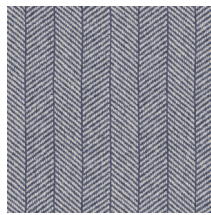

## Technische specificaties

Referentie	<u>12023</u> • Bain de Boue
Productcategorie	Refined
Samenstelling	Muurbekleding op vlies
Beschrijving	Karaktervol behang met een elegante linnenstructuur als achtergrond
Afmetingen	Rollen van 8,50 m x 0,70 m = 6 m <sup>2</sup>
Aanzet	Vrije aanzet 0 cm
Lijm	Lijm voor vliesmuurbekleding zoals Arte Clearpro
Hoe verlijmen	Muur inlijmen
Lichtbestendigheid	Goed lichtbestendig
Hoe verwijderen	Volledig droog verwijderbaar
Brandklasse EU	B-s1, d0
Brandklasse US	Class A
Onderhoud	Licht afwasbaar
IMO Certified	 0493/22

## Kleuren (4)

12020

12021

12022

12023