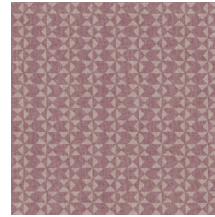

## Technische specificaties

Referentie	<u>12040</u> • Baleine
Productcategorie	Refined
Samenstelling	Muurbekleding op vlies
Beschrijving	Karaktervol behang met een elegante linnenstructuur als achtergrond
Afmetingen	Rollen van 8,50 m x 0,70 m = 6 m <sup>2</sup>
Aanzet	Rechte aanzet 7,2 cm
Lijm	Arte Clearpro of een dispersielijm van goede kwaliteit
Hoe verlijmen	Muur inlijmen
Lichtbestendigheid	Goed lichtbestendig
Hoe verwijderen	Volledig droog verwijderbaar
Brandnorm EU	B-s1, d0
Brandnorm VS	Class A
Onderhoud	Licht afwasbaar
IMO Certified	

## Kleuren (4)

12040

12041

12042

12043