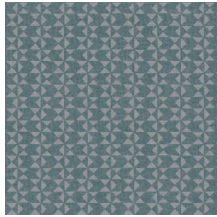

## Technische specificaties

Referentie	<u>12040</u> • Baleine
Productcategorie	Refined
Samenstelling	Muurbekleding op vlies
Beschrijving	Karaktervol behang met een elegante linnenstructuur als achtergrond
Afmetingen	Rollen van 8,50 m x 0,70 m = 6 m <sup>2</sup>
Aanzet	Rechte aanzet 7,2 cm
Lijm	Arte Clearpro of een dispersielijm van goede kwaliteit
Hoe verlijmen	Muur inlijmen
Lichtbestendigheid	Goed lichtbestendig
Hoe verwijderen	Volledig droog verwijderbaar
Brandnorm EU	B-s1, d0
Brandnorm VS	Class A
Onderhoud	Licht afwasbaar
IMO Certified	

## Kleuren (4)

12040

12041

12042

12043