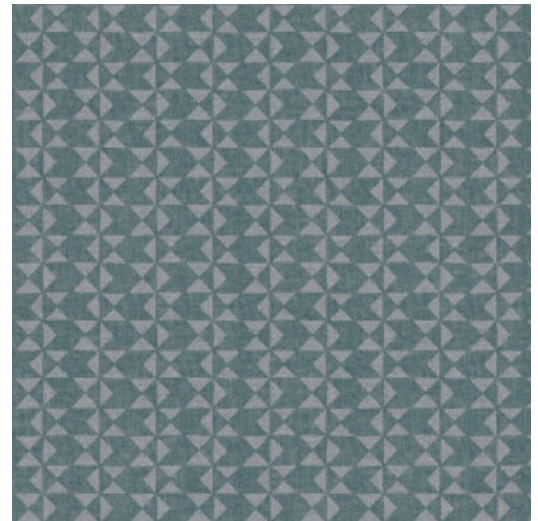

## Verhaal achter de collectie

Een collectie vol klassieke patronen met klasse. De stijlvolle linnenstructuur vormt de basis van elk dessin, en de achtergrond is telkens een kleur uit de collectie Les Unis. De prints stralen één voor één de typerende Flamant sfeer uit. Op die manier zijn ze prima te combineren met de andere Flamant dessins én de uni's.

## Technische specificaties

Referentie	<u>12040</u> • Baleine
Productcategorie	Refined
Samenstelling	Muurbekleding op vlies
Beschrijving	Karaktervol behang met een elegante linnenstructuur als achtergrond
Afmetingen	Rollen van 8,50 m x 0,70 m = 6 m <sup>2</sup>
Aanzet	Rechte aanzet 7,2 cm
Lijm	Arte Clearpro of een dispersielijm van goede kwaliteit
Hoe verlijmen	Muur inlijmen
Lichtbestendigheid	Goed lichtbestendig
Hoe verwijderen	Volledig droog verwijderbaar
Brandnorm EU	B-s1, d0
Brandnorm VS	Class A
Onderhoud	Licht afwasbaar
IMO Certified	

## Kleuren (4)

12040

12041

12042

12043