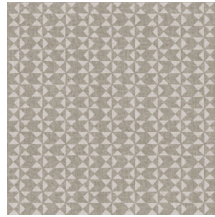

## Technische specificaties

Referentie	<u>12040</u> • Baleine
Productcategorie	Refined
Samenstelling	Muurbekleding op vlies
Beschrijving	Karaktervol behang met een elegante linnenstructuur als achtergrond
Afmetingen	Rollen van 8,50 m x 0,70 m = 6 m <sup>2</sup>
Aanzet	Rechte aanzet 7,2 cm
Lijm	Arte Clearpro of een dispersielijm van goede kwaliteit
Hoe verlijmen	Muur inlijmen
Lichtbestendigheid	Goed lichtbestendig
Hoe verwijderen	Volledig droog verwijderbaar
Brandnorm EU	B-s1, d0
Brandnorm VS	Class A
Onderhoud	Licht afwasbaar
IMO Certified	

## Kleuren (4)

12040

12041

12042

12043