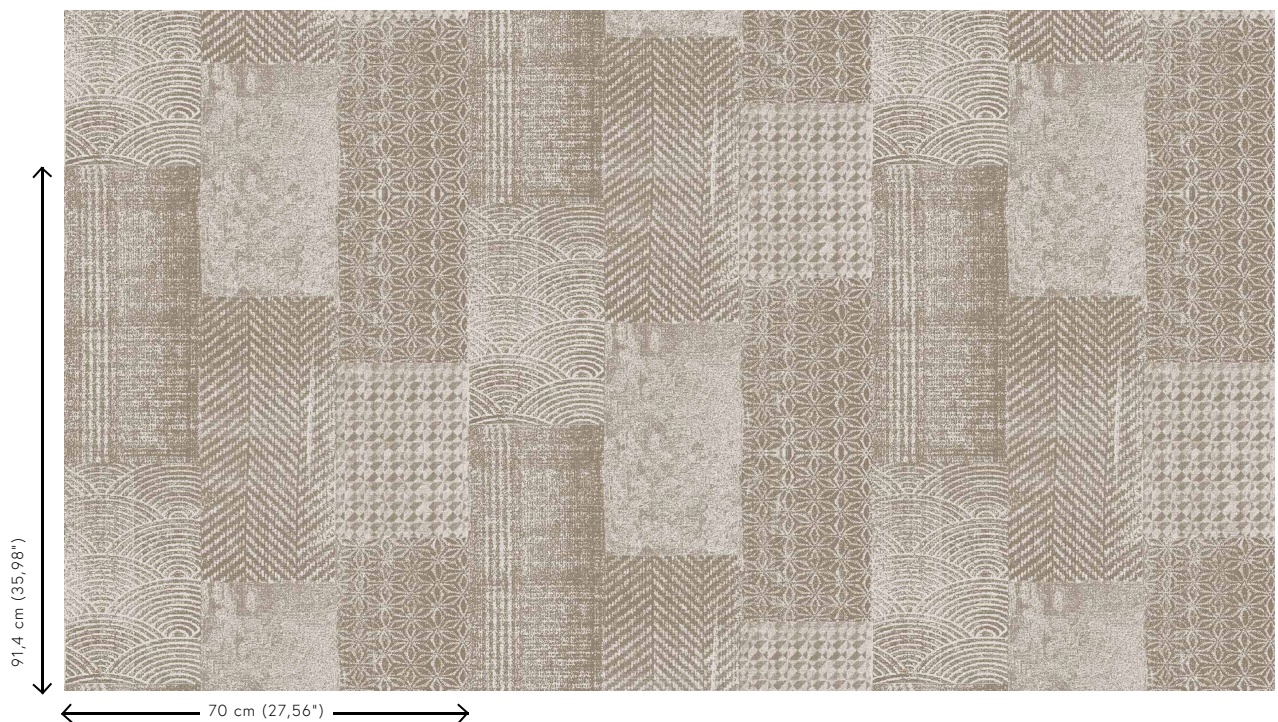

Kleuren (2)

12050

12051

View

Meer informatie? [Klik hier](#)

Bestel stalen, bereken hoeveelheden, bekijk instructievideo's, download technische informatie en meer:
www.arte-international.com

ARTE®

wallcoverings for the ultimate in refinement