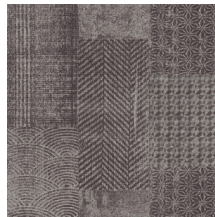

## Technische specificaties

Referentie	<u>12050</u> • Flax
Productcategorie	Refined
Samenstelling	Muurbekleding op vlies
Beschrijving	Karaktervol behang met een elegante linnenstructuur als achtergrond
Afmetingen	Rollen van 8,50 m x 0,70 m = 6 m <sup>2</sup>
Aanzet	Verspringende aanzet 91,4/45,7 cm
Lijm	Arte Clearpro of een dispersielijm van goede kwaliteit
Hoe verlijmen	Muur inlijmen
Lichtbestendigheid	Goed lichtbestendig
Hoe verwijderen	Volledig droog verwijderbaar
Brandnorm EU	B-s1, d0
Brandnorm VS	Class A
Onderhoud	Licht afwasbaar
IMO Certified	

## Kleuren (2)

12050

12051