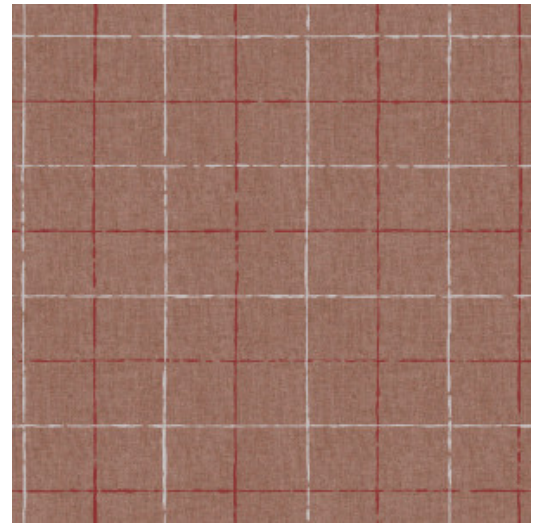

## Technische specificaties

Referentie	<u>12070</u> • Moyen Age
Productcategorie	Refined
Samenstelling	Muurbekleding op vlies
Beschrijving	Karaktervol behang met een elegante linnenstructuur als achtergrond
Afmetingen	Rollen van 8,50 m x 0,70 m = 6 m <sup>2</sup>
Aanzet	Rechte aanzet 16 cm
Lijm	Arte Clearpro of een dispersielijm van goede kwaliteit
Hoe verlijmen	Muur inlijmen
Lichtbestendigheid	Goed lichtbestendig
Hoe verwijderen	Volledig droog verwijderbaar
Brandnorm EU	B-s1, d0
Brandnorm VS	Class A
Onderhoud	Licht afwasbaar
IMO Certified	

## Kleuren (4)

12070

12071

12072

12073