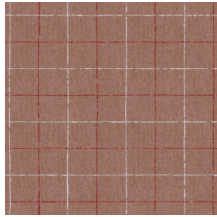

## Technische specificaties

Referentie	<u>12070</u> • Moyen Age
Productcategorie	Refined
Samenstelling	Muurbekleding op vlies
Beschrijving	Karaktervol behang met een elegante linnenstructuur als achtergrond
Afmetingen	Rollen van 8,50 m x 0,70 m = 6 m <sup>2</sup>
Aanzet	Rechte aanzet 16 cm
Lijm	Arte Clearpro of een dispersielijm van goede kwaliteit
Hoe verlijmen	Muur inlijmen
Lichtbestendigheid	Goed lichtbestendig
Hoe verwijderen	Volledig droog verwijderbaar
Brandnorm EU	B-s1, d0
Brandnorm VS	Class A
Onderhoud	Licht afwasbaar
IMO Certified	

## Kleuren (4)

12070

12071

12072

12073