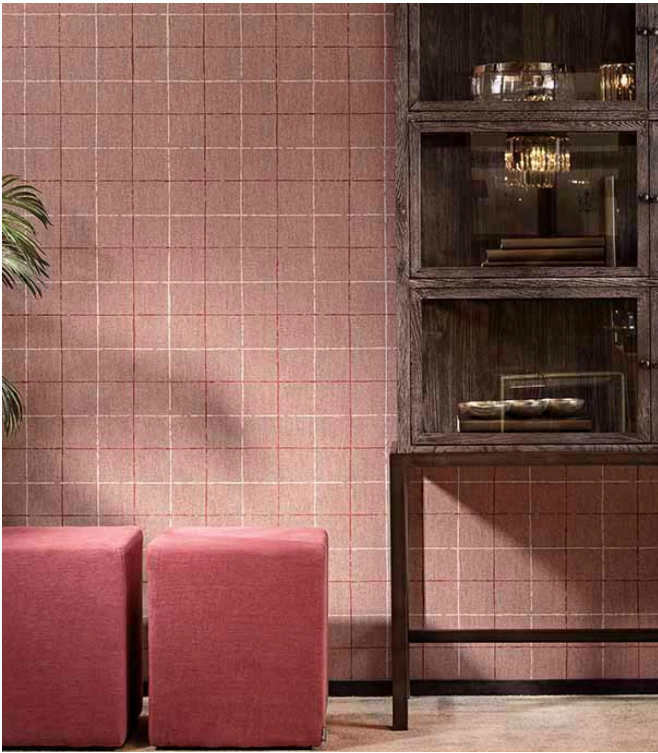

# CARREAUX

Collectie Flamant Caractère

## Verhaal achter de collectie

Een collectie vol klassieke patronen met klasse. De stijlvolle linnenstructuur vormt de basis van elk dessin, en de achtergrond is telkens een kleur uit de collectie Les Unis. De prints stralen één voor één de typerende Flamant sfeer uit. Op die manier zijn ze prima te combineren met de andere Flamant dessins én de uni's.

## Technische specificaties

Referentie	<u>12070</u> • Moyen Age
Productcategorie	Refined
Samenstelling	Muurbekleding op vlies
Beschrijving	Karaktervol behang met een elegante linnenstructuur als achtergrond
Afmetingen	Rollen van 8,50 m x 0,70 m = 6 m <sup>2</sup>
Aanzet	Rechte aanzet 16 cm
Lijm	Arte Clearpro of een dispersielijm van goede kwaliteit
Hoe verlijmen	Muur inlijmen
Lichtbestendigheid	Goed lichtbestendig
Hoe verwijderen	Volledig droog verwijderbaar
Brandnorm EU	B-s1, d0
Brandnorm VS	Class A
Onderhoud	Licht afwasbaar
IMO Certified	