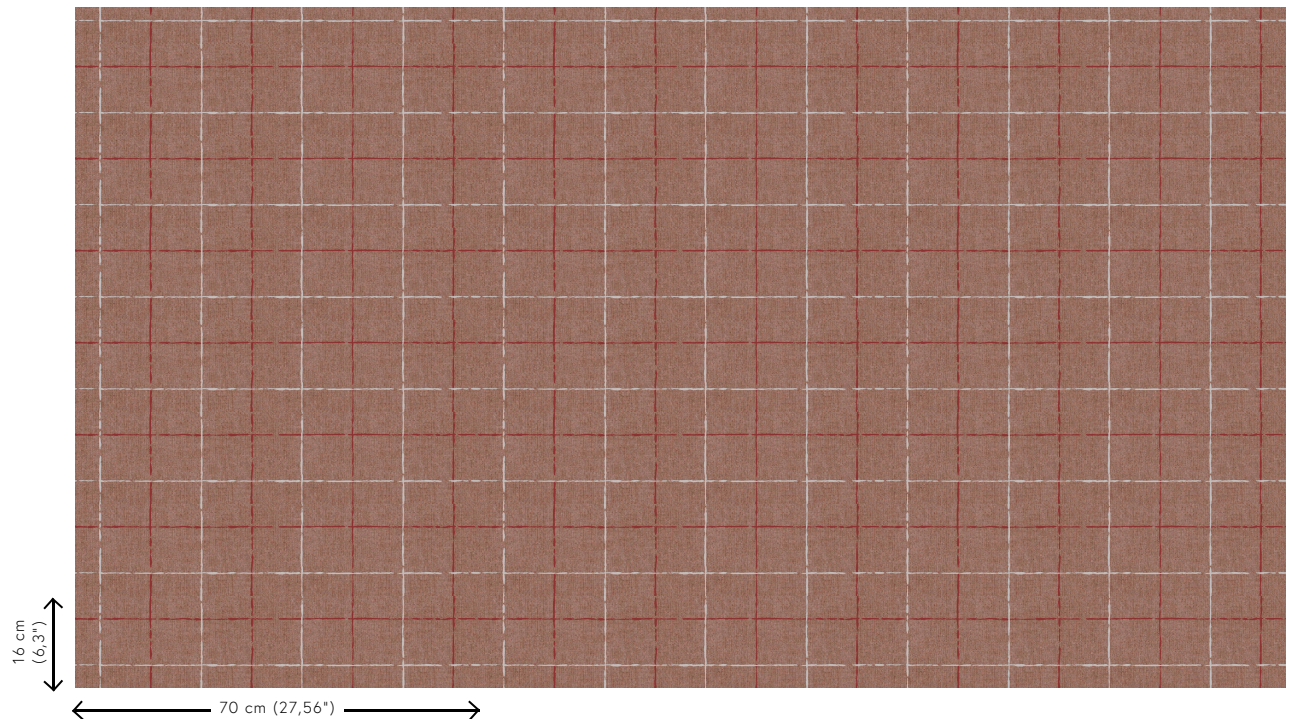

Kleuren (4)

12070

12071

12072

12073

View

Meer informatie? [Klik hier](#)

Bestel stalen, bereken hoeveelheden, bekijk instructievideo's, download technische informatie en meer:
www.arte-international.com

ARTE®

wallcoverings for the ultimate in refinement