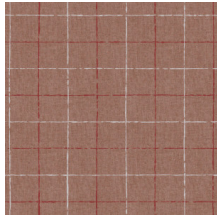

Technische specificaties

| | |
|--------------------|---|
| Referentie | <u>12072</u> |
| Productcategorie | Refined |
| Samenstelling | Muurbekleding op vlies |
| Beschrijving | Karaktervol behang met een elegante linnenstructuur als achtergrond |
| Afmetingen | Rollen van 8,50 m x 0,70 m = 6 m ² |
| Aanzet | Rechte aanzet 16 cm |
| Lijm | Arte Clearpro of een dispersielijm van goede kwaliteit |
| Hoe verlijmen | Muur inlijmen |
| Lichtbestendigheid | Goed lichtbestendig |
| Hoe verwijderen | Volledig droog verwijderbaar |
| Brandnorm EU | B-s1, d0 |
| Brandnorm VS | Class A |
| Onderhoud | Licht afwasbaar |
| IMO Certified | |

0493/22

Kleuren (4)

12070

12071

12072

12073

View

Meer informatie? [Klik hier](#)