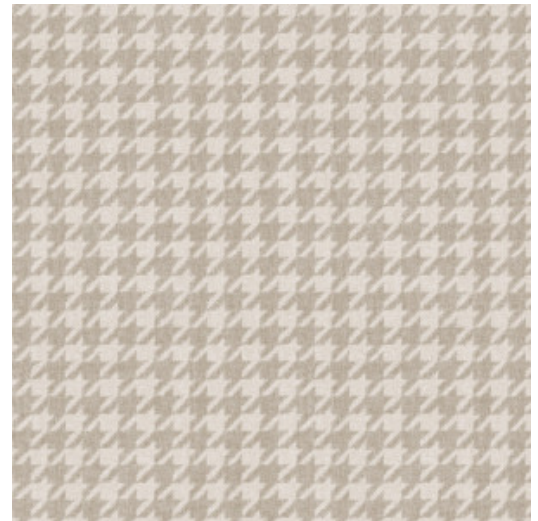

PIED-DE-POULE

Collectie Flamant Caractère

Verhaal achter de collectie

Een collectie vol klassieke patronen met klasse. De stijlvolle linnenstructuur vormt de basis van elk dessin, en de achtergrond is telkens een kleur uit de collectie Les Unis. De prints stralen één voor één de typerende Flamant sfeer uit. Op die manier zijn ze prima te combineren met de andere Flamant dessins én de uni's.

Technische specificaties

Referentie	<u>12080</u> • Fantôme
Productcategorie	Refined
Samenstelling	Muurbekleding op vlies
Beschrijving	Karaktervol behang met een elegante linnenstructuur als achtergrond
Afmetingen	Rollen van 8,50 m x 0,70 m = 6 m ²
Aanzet	Rechte aanzet 4.26 cm
Lijm	Arte Clearpro of een dispersielijm van goede kwaliteit
Hoe verlijmen	Muur inlijmen
Lichtbestendigheid	Goed lichtbestendig
Hoe verwijderen	Volledig droog verwijderbaar
Brandnorm EU	B-s1, d0
Brandnorm VS	Class A
Onderhoud	Licht afwasbaar
IMO Certified	

0493/22

Kleuren (2)

12080

12081

View

4.26
cm
(1.68")

70 cm (27.56")

Meer informatie? [Klik hier](#)