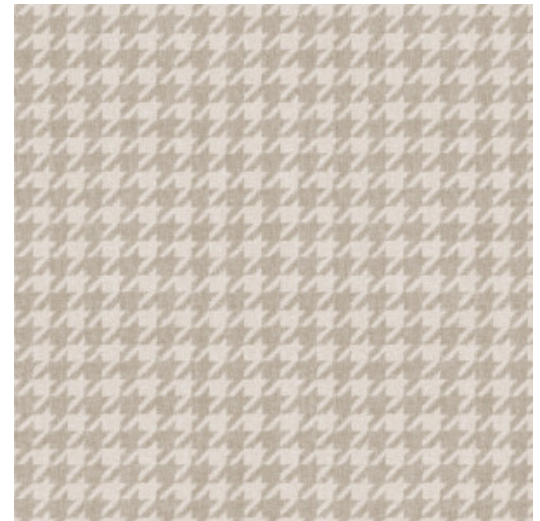

PIED-DE-POULE

Collectie Flamant Caractère

Verhaal achter de collectie

Een collectie vol klassieke patronen met klasse. De stijlvolle linnenstructuur vormt de basis van elk dessin, en de achtergrond is telkens een kleur uit de collectie Les Unis. De prints stralen één voor één de typerende Flamant sfeer uit. Op die manier zijn ze prima te combineren met de andere Flamant dessins én de uni's.

Technische specificaties

Referentie	<u>12080</u> • Fantôme
Productcategorie	Refined
Samenstelling	Muurbekleding op vlies
Beschrijving	Karaktervol behang met een elegante linnenstructuur als achtergrond
Afmetingen	Rollen van 8,50 m x 0,70 m = 6 m²
Aanzet	Rechte aanzet 4,26 cm
Lijm	Arte Clearpro of een dispersielijm van goede kwaliteit
Hoe verlijmen	Muur inlijmen
Lichtbestendigheid	Goed lichtbestendig
Hoe verwijderen	Volledig droog verwijderbaar
Brandnorm EU	B-s1, d0
Brandnorm VS	Class A
Onderhoud	Licht afwasbaar
IMO Certified	

0493/22