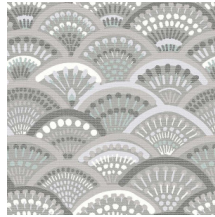

## Technische specificaties

Referentie	<u>13510</u>
Productcategorie	Refined
Samenstelling	Vinylbehang op papier
Beschrijving	Een geometrisch patroon in creatieve kleursamenstellingen
Afmetingen	XL-ROLL: Rollen van 10,05 m x 1,00 m = 10 m <sup>2</sup>
Aanzet	Rechte aanzet 53 cm
Opmerking	Bijpassende uni's vind je in de collectie Avalon
Lijm	Arte Clearpro of een dispersielijm van goede kwaliteit
Hoe verlijmen	Methode 1: muur inlijmen en banen bevochtigen. Methode 2: banen inlijmen.
Lichtbestendigheid	Goed lichtbestendig
Hoe verwijderen	Afstripbaar
Brandnorm EU	B-s2, d0
Brandnorm VS	Class A
Onderhoud	Afwasbaar

### Kleuren (3)

13510

13511

13512