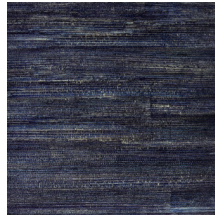

## Technische specificaties

|                    |   |
|--------------------|---|
| Referentie         | <u>14004</u> • Gold Medallion   |
| Productcategorie   | Couture   |
| Samenstelling      | Natuurmuurbekleding op vlies  |
| Beschrijving       | Met de hand vervaardigde muurbekleding, gemaakt van de bast van bananenbomen                                      |
| Afmetingen         | Breedte 91 cm / leverbaar op afsnijding   |
| Aanzet             | Vrije aanzet 0 cm   |
| Opmerking          | De duidelijke baanvorming is eigen aan het product; het is een bedoeld effect dat de authentieke charme benadrukt |
| Lijm               | Arte Clearpro of een dispersielijm van goede kwaliteit  |
| Hoe verlijmen      | Product bevochtigen, muur inlijmen  |
| Lichtbestendigheid | Gemiddeld lichtbestendig  |
| Hoe verwijderen    | Volledig droog verwijderbaar  |
| Brandnorm EU       | B-s1, d0  |
| Brandnorm VS       | Class A   |
| Onderhoud          | Licht afwasbaar   |

## Kleuren (12)

14000

14001

14002

14003

14004

14005

14006

14007

14008

14009

14010

14011