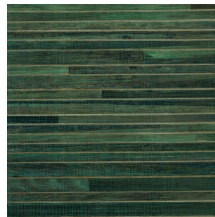

Kleuren (12)

14020

14021

14022

14023

14024

14025

14026

14027

14028

14029

14030

14031

Meer informatie? [Klik hier](#)

Bestel stalen, bereken hoeveelheden, bekijk instructievideo's, download technische informatie en meer:
www.arte-international.com

ARTE®

wallcoverings for the ultimate in refinement