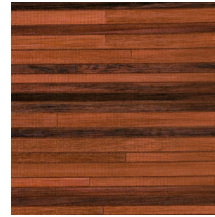

Deze exotische collectie dankt haar naam aan het Filipijnse nationale dier: de carabao of Aziatische waterbuffel.

Technische specificaties

Referentie	<u>14020</u> • Silver Pine
Productcategorie	Couture
Samenstelling	Natuurmuurbekleding op vlies
Beschrijving	Met de hand vervaardigde muurbekleding gemaakt van de bast van bananenbomen
Afmetingen	Breedte 91 cm / leverbaar op afsnijding
Aanzet	Vrije aanzet 0 cm
Opmerking	De duidelijke baanvorming is eigen is aan het product; het is een bedoeld effect dat de authentieke charme benadrukt
Lijm	Arte Clearpro of een dispersielijm van goede kwaliteit
Hoe verlijmen	Product bevochtigen, muur inlijmen
Lichtbestendigheid	Gemiddeld lichtbestendig
Hoe verwijderen	Volledig droog verwijderbaar
Brandnorm EU	B-s1, d0
Brandnorm VS	Class A
Onderhoud	Licht afwasbaar

Kleuren (12)

14020

14021

14022

14023

14024

14025

14026