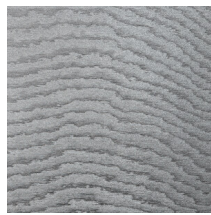

MOIRE

Collectie Vertigo

Verhaal achter de collectie

Vertigo schittert en glinstert in je interieur. De textielmuurbekleding bedekt je muren met een aabare, glanzende stof. De golvende bewegingen, eigen aan het zogenaamde moiré-effect, doen denken aan zachte reflecties in het water.

Technische specificaties

Referentie	<u>15000</u>
Productcategorie	Couture
Samenstelling	Textielmuurbekleding op vlies
Beschrijving	Muurbekleding waarop de moiré-techniek wordt toegepast: een proces waarbij men een tekening verkrijgt van golfbewegingen en kleinere of grotere concentrische motieven
Afmetingen	Breedte 140 cm / leverbaar op afsnijding
Aanzet	Vrije aanzet 0 cm
Opmerking	De motieven zijn volledig willekeurig, zodat elke meter uniek is
Lijm	Arte Clearpro of een dispersielijm van goede kwaliteit
Hoe verlijmen	Muur inlijmen
Lichtbestendigheid	Goed lichtbestendig
Hoe verwijderen	Volledig droog verwijderbaar
Brandklasse EU	B-s1, d0
Brandklasse US	Class A
Onderhoud	Tijdens de plaatsing zeer licht afwasbaar (natte lijm afdeppen)

Kleuren (13)

15000

15001

15003

15004

15005

15006

15007