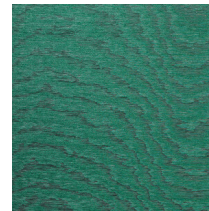

MOIRE

Collectie Vertigo

Verhaal achter de collectie

Vertigo schittert en glinstert in je interieur. De textielmuurbekleding bedekt je muren met een aabare, glanzende stof. De golvende bewegingen, eigen aan het zogenaamde moiré-effect, doen denken aan zachte reflecties in het water.

Kleuren (13)

15000

15001

15003

15004

15005

15006

15007