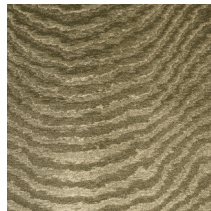

MOIRE

Collectie Vertigo

Verhaal achter de collectie

Vertigo schittert en glinstert in je interieur. De textielmuurbekleding bedekt je muren met een aabare, glanzende stof. De golvende bewegingen, eigen aan het zogenaamde moiré-effect, doen denken aan zachte reflecties in het water.

Technische specificaties

Referentie	<u>15000</u>
Productcategorie	Couture
Samenstelling	Textielmuurbekleding op vlies
Beschrijving	Muurbekleding waarop de moiré-techniek wordt toegepast: een proces waarbij men een tekening verkrijgt van golfbewegingen en kleinere of grotere concentrische motieven
Afmetingen	Breedte 140 cm / leverbaar op afsnijding
Aanzet	Vrije aanzet 0 cm
Opmerking	De motieven zijn volledig willekeurig, zodat elke meter uniek is
Lijm	Arte Clearpro of een dispersielijm van goede kwaliteit
Hoe verlijmen	Muur inlijmen
Lichtbestendigheid	Goed lichtbestendig
Hoe verwijderen	Volledig droog verwijderbaar
Brandklasse EU	B-s1, d0
Brandklasse US	Class A
Onderhoud	Tijdens de plaatsing zeer licht afwasbaar (natte lijm afdeppen)

Kleuren (13)

15000

15001

15003

15004

15005

15006

15007