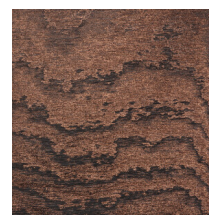

MOIRE

Collectie Vertigo

Verhaal achter de collectie

Vertigo schittert en glinstert in je interieur. De textielmuurbekleding bedekt je muren met een aabare, glanzende stof. De golvende bewegingen, eigen aan het zogenaamde moiré-effect, doen denken aan zachte reflecties in het water.

Kleuren (13)

15000

15001

15003

15004

15005

15006

15007

15008

15010

15011

15012

15013

15014

Meer informatie? [Klik hier](#)

Bestel stalen, bereken hoeveelheden, bekijk instructievideo's, download technische informatie en meer:
www.arte-international.com