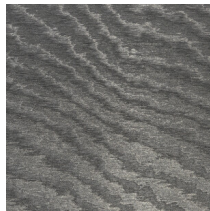

MOIRE

Collectie Vertigo

Verhaal achter de collectie

Vertigo schittert en glinstert in je interieur. De textielmuurbekleding bedekt je muren met een aabare, glanzende stof. De golvende bewegingen, eigen aan het zogenaamde moiré-effect, doen denken aan zachte reflecties in het water.

Kleuren (13)

15000

15001

15003

15004

15005

15006

15007