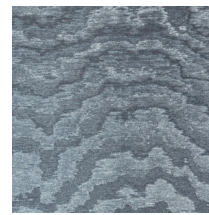

MOIRE

Collectie Vertigo

Verhaal achter de collectie

Vertigo schittert en glinstert in je interieur. De textielmuurbekleding bedekt je muren met een aabare, glanzende stof. De golvende bewegingen, eigen aan het zogenaamde moiré-effect, doen denken aan zachte reflecties in het water.

Technische specificaties

Referentie	<u>15000</u>
Productcategorie	Couture
Samenstelling	Textielmuurbekleding op vlies
Beschrijving	Muurbekleding waarop de moiré-techniek wordt toegepast: een proces waarbij men een tekening verkrijgt van golfbewegingen en kleinere of grotere concentrische motieven
Afmetingen	Breedte 140 cm / leverbaar op afsnijding
Aanzet	Vrije aanzet 0 cm
Opmerking	De motieven zijn volledig willekeurig, zodat elke meter uniek is
Lijm	Arte Clearpro of een dispersielijm van goede kwaliteit
Hoe verlijmen	Muur inlijmen
Lichtbestendigheid	Goed lichtbestendig
Hoe verwijderen	Volledig droog verwijderbaar
Brandklasse EU	B-s1, d0
Brandklasse US	Class A
Onderhoud	Tijdens de plaatsing zeer licht afwasbaar (natte lijm afdeppen)

Kleuren (13)

15000

15001

15003

15004

15005

15006

15007