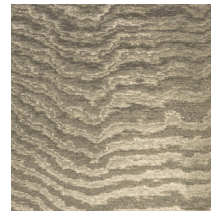

MOIRE

Collectie Vertigo

Verhaal achter de collectie

Vertigo schittert en glinstert in je interieur. De textielmuurbekleding bedekt je muren met een aabare, glanzende stof. De golvende bewegingen, eigen aan het zogenaamde moiré-effect, doen denken aan zachte reflecties in het water.

Technische specificaties

Referentie	<u>15000</u>
Productcategorie	Couture
Samenstelling	Textielmuurbekleding op vlies
Beschrijving	Muurbekleding waarop de moiré-techniek wordt toegepast: een proces waarbij men een tekening verkrijgt van golfbewegingen en kleinere of grotere concentrische motieven
Afmetingen	Breedte 140 cm / leverbaar op afsnijding
Aanzet	Vrije aanzet 0 cm
Opmerking	De motieven zijn volledig willekeurig, zodat elke meter uniek is
Lijm	Arte Clearpro of een dispersielijm van goede kwaliteit
Hoe verlijmen	Muur inlijmen
Lichtbestendigheid	Goed lichtbestendig
Hoe verwijderen	Volledig droog verwijderbaar
Brandklasse EU	B-s1, d0
Brandklasse US	Class A
Onderhoud	Tijdens de plaatsing zeer licht afwasbaar (natte lijm afdeppen)

Kleuren (13)

15000

15001

15003

15004

15005

15006

15007