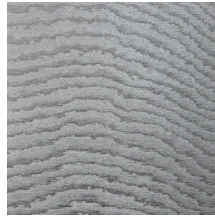

MOIRE

Collectie Vertigo

Verhaal achter de collectie

Vertigo schittert en glinstert in je interieur. De textielmuurbekleding bedekt je muren met een aaibare, glanzende stof. De golvende bewegingen, eigen aan het zogenaamde moiré-effect, doen denken aan zachte reflecties in het water.

Technische specificaties

Referentie	<u>15003</u>
Productcategorie	Couture
Samenstelling	Textielmuurbekleding op vlies
Beschrijving	Muurbekleding waarop de moiré-techniek wordt toegepast: een proces waarbij men een tekening verkrijgt van golfbewegingen en kleinere of grotere concentrische motieven
Afmetingen	Breedte 140 cm / leverbaar op afsnijding
Aanzet	Vrije aanzet 0 cm
Opmerking	De motieven zijn volledig willekeurig, zodat elke meter uniek is
Lijm	Arte Clearpro of een dispersielijm van goede kwaliteit
Hoe verlijmen	Muur inlijmen
Lichtbestendigheid	Goed lichtbestendig
Hoe verwijderen	Volledig droog verwijderbaar
Brandnorm EU	B-s1, d0
Brandnorm VS	Class A
Onderhoud	Tijdens de plaatsing zeer licht afwasbaar (natte lijm afdeppen)

Kleuren (13)

15000

15001

15003

15004

15005

15006

15007