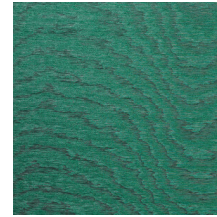

MOIRE

Collectie Vertigo

Verhaal achter de collectie

Vertigo schittert en glinstert in je interieur. De textielmuurbekleding bedekt je muren met een aaibare, glanzende stof. De golvende bewegingen, eigen aan het zogenaamde moiré-effect, doen denken aan zachte reflecties in het water.

Technische specificaties

Referentie	<u>15003</u>
Productcategorie	Couture
Samenstelling	Textielmuurbekleding op vlies
Beschrijving	Muurbekleding waarop de moiré-techniek wordt toegepast: een proces waarbij men een tekening verkrijgt van golfbewegingen en kleinere of grotere concentrische motieven
Afmetingen	Breedte 140 cm / leverbaar op afsnijding
Aanzet	Vrije aanzet 0 cm
Opmerking	De motieven zijn volledig willekeurig, zodat elke meter uniek is
Lijm	Arte Clearpro of een dispersielijm van goede kwaliteit
Hoe verlijmen	Muur inlijmen
Lichtbestendigheid	Goed lichtbestendig
Hoe verwijderen	Volledig droog verwijderbaar
Brandnorm EU	B-s1, d0
Brandnorm VS	Class A
Onderhoud	Tijdens de plaatsing zeer licht afwasbaar (natte lijm afdeppen)

Kleuren (13)

15000

15001

15003

15004

15005

15006

15007