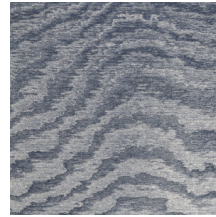

MOIRE

Collectie Vertigo

Verhaal achter de collectie

Vertigo schittert en glinstert in je interieur. De textielmuurbekleding bedekt je muren met een aaibare, glanzende stof. De golvende bewegingen, eigen aan het zogenaamde moiré-effect, doen denken aan zachte reflecties in het water.

Technische specificaties

Referentie	<u>15003</u>
Productcategorie	Couture
Samenstelling	Textielmuurbekleding op vlies
Beschrijving	Muurbekleding waarop de moiré-techniek wordt toegepast: een proces waarbij men een tekening verkrijgt van golfbewegingen en kleinere of grotere concentrische motieven
Afmetingen	Breedte 140 cm / leverbaar op afsnijding
Aanzet	Vrije aanzet 0 cm
Opmerking	De motieven zijn volledig willekeurig, zodat elke meter uniek is
Lijm	Arte Clearpro of een dispersielijm van goede kwaliteit
Hoe verlijmen	Muur inlijmen
Lichtbestendigheid	Goed lichtbestendig
Hoe verwijderen	Volledig droog verwijderbaar
Brandnorm EU	B-s1, d0
Brandnorm VS	Class A
Onderhoud	Tijdens de plaatsing zeer licht afwasbaar (natte lijm afdeppen)

Kleuren (13)

15000

15001

15003

15004

15005

15006

15007