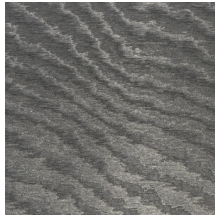

MOIRE

Collectie Vertigo

Verhaal achter de collectie

Vertigo schittert en glinstert in je interieur. De textielmuurbekleding bedekt je muren met een aaibare, glanzende stof. De golvende bewegingen, eigen aan het zogenaamde moiré-effect, doen denken aan zachte reflecties in het water.

Technische specificaties

Referentie	<u>15003</u>
Productcategorie	Couture
Samenstelling	Textielmuurbekleding op vlies
Beschrijving	Muurbekleding waarop de moiré-techniek wordt toegepast: een proces waarbij men een tekening verkrijgt van golfbewegingen en kleinere of grotere concentrische motieven
Afmetingen	Breedte 140 cm / leverbaar op afsnijding
Aanzet	Vrije aanzet 0 cm
Opmerking	De motieven zijn volledig willekeurig, zodat elke meter uniek is
Lijm	Arte Clearpro of een dispersielijm van goede kwaliteit
Hoe verlijmen	Muur inlijmen
Lichtbestendigheid	Goed lichtbestendig
Hoe verwijderen	Volledig droog verwijderbaar
Brandnorm EU	B-s1, d0
Brandnorm VS	Class A
Onderhoud	Tijdens de plaatsing zeer licht afwasbaar (natte lijm afdeppen)

Kleuren (13)

15000

15001

15003

15004

15005

15006

15007