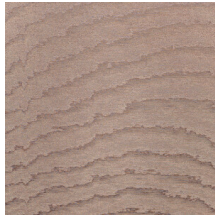

MOIRE

Collectie Vertigo

Verhaal achter de collectie

Vertigo schittert en glinstert in je interieur. De textielmuurbekleding bedekt je muren met een aaibare, glanzende stof. De golvende bewegingen, eigen aan het zogenaamde moiré-effect, doen denken aan zachte reflecties in het water.

Technische specificaties

Referentie	<u>15003</u>
Productcategorie	Couture
Samenstelling	Textielmuurbekleding op vlies
Beschrijving	Muurbekleding waarop de moiré-techniek wordt toegepast: een proces waarbij men een tekening verkrijgt van golfbewegingen en kleinere of grotere concentrische motieven
Afmetingen	Breedte 140 cm / leverbaar op afsnijding
Aanzet	Vrije aanzet 0 cm
Opmerking	De motieven zijn volledig willekeurig, zodat elke meter uniek is
Lijm	Arte Clearpro of een dispersielijm van goede kwaliteit
Hoe verlijmen	Muur inlijmen
Lichtbestendigheid	Goed lichtbestendig
Hoe verwijderen	Volledig droog verwijderbaar
Brandnorm EU	B-s1, d0
Brandnorm VS	Class A
Onderhoud	Tijdens de plaatsing zeer licht afwasbaar (natte lijm afdeppen)

Kleuren (13)

15000

15001

15003

15004

15005

15006

15007