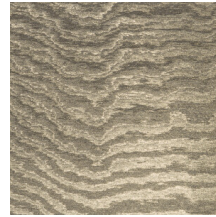

MOIRE

Collectie Vertigo

Verhaal achter de collectie

Vertigo schittert en glinstert in je interieur. De textielmuurbekleding bedekt je muren met een aaibare, glanzende stof. De golvende bewegingen, eigen aan het zogenaamde moiré-effect, doen denken aan zachte reflecties in het water.

Technische specificaties

Referentie	<u>15003</u>
Productcategorie	Couture
Samenstelling	Textielmuurbekleding op vlies
Beschrijving	Muurbekleding waarop de moiré-techniek wordt toegepast: een proces waarbij men een tekening verkrijgt van golfbewegingen en kleinere of grotere concentrische motieven
Afmetingen	Breedte 140 cm / leverbaar op afsnijding
Aanzet	Vrije aanzet 0 cm
Opmerking	De motieven zijn volledig willekeurig, zodat elke meter uniek is
Lijm	Arte Clearpro of een dispersielijm van goede kwaliteit
Hoe verlijmen	Muur inlijmen
Lichtbestendigheid	Goed lichtbestendig
Hoe verwijderen	Volledig droog verwijderbaar
Brandnorm EU	B-s1, d0
Brandnorm VS	Class A
Onderhoud	Tijdens de plaatsing zeer licht afwasbaar (natte lijm afdeppen)

Kleuren (13)

15000

15001

15003

15004

15005

15006

15007