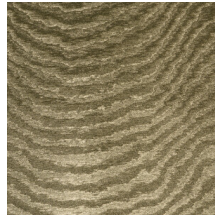

MOIRE

Collectie Vertigo

Verhaal achter de collectie

Vertigo schittert en glinstert in je interieur. De textielmuurbekleding bedekt je muren met een aaibare, glanzende stof. De golvende bewegingen, eigen aan het zogenaamde moiré-effect, doen denken aan zachte reflecties in het water.

Technische specificaties

Referentie	<u>15003</u>
Productcategorie	Couture
Samenstelling	Textielmuurbekleding op vlies
Beschrijving	Muurbekleding waarop de moiré-techniek wordt toegepast: een proces waarbij men een tekening verkrijgt van golfbewegingen en kleinere of grotere concentrische motieven
Afmetingen	Breedte 140 cm / leverbaar op afsnijding
Aanzet	Vrije aanzet 0 cm
Opmerking	De motieven zijn volledig willekeurig, zodat elke meter uniek is
Lijm	Arte Clearpro of een dispersielijm van goede kwaliteit
Hoe verlijmen	Muur inlijmen
Lichtbestendigheid	Goed lichtbestendig
Hoe verwijderen	Volledig droog verwijderbaar
Brandnorm EU	B-s1, d0
Brandnorm VS	Class A
Onderhoud	Tijdens de plaatsing zeer licht afwasbaar (natte lijm afdeppen)

Kleuren (13)

15000

15001

15003

15004

15005

15006

15007