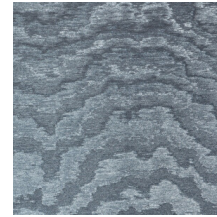

MOIRE

Collectie Vertigo

Verhaal achter de collectie

Vertigo schittert en glinstert in je interieur. De textielmuurbekleding bedekt je muren met een aaibare, glanzende stof. De golvende bewegingen, eigen aan het zogenaamde moiré-effect, doen denken aan zachte reflecties in het water.

Technische specificaties

Referentie	<u>15003</u>
Productcategorie	Couture
Samenstelling	Textielmuurbekleding op vlies
Beschrijving	Muurbekleding waarop de moiré-techniek wordt toegepast: een proces waarbij men een tekening verkrijgt van golfbewegingen en kleinere of grotere concentrische motieven
Afmetingen	Breedte 140 cm / leverbaar op afsnijding
Aanzet	Vrije aanzet 0 cm
Opmerking	De motieven zijn volledig willekeurig, zodat elke meter uniek is
Lijm	Arte Clearpro of een dispersielijm van goede kwaliteit
Hoe verlijmen	Muur inlijmen
Lichtbestendigheid	Goed lichtbestendig
Hoe verwijderen	Volledig droog verwijderbaar
Brandnorm EU	B-s1, d0
Brandnorm VS	Class A
Onderhoud	Tijdens de plaatsing zeer licht afwasbaar (natte lijm afdeppen)

Kleuren (13)

15000

15001

15003

15004

15005

15006

15007