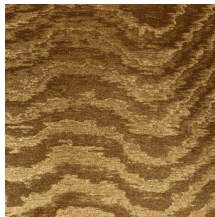

Kleuren (13)

15000

15001

15003

15004

15005

15006

15007

15008

15010

15011

15012

15013

15014

Meer informatie? [Klik hier](#)

Bestel stalen, bereken hoeveelheden, bekijk instructievideo's, download technische informatie en meer:
www.arte-international.com

ARTE®

wallcoverings for the ultimate in refinement