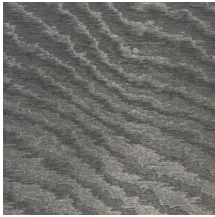

MOIRE

Collectie Vertigo

Verhaal achter de collectie

Vertigo schittert en glinstert in je interieur. De textielmuurbekleding bedekt je muren met een aaibare, glanzende stof. De golvende bewegingen, eigen aan het zogenaamde moiré-effect, doen denken aan zachte reflecties in het water.

Technische specificaties

Referentie	<u>15005</u>
Productcategorie	Couture
Samenstelling	Textielmuurbekleding op vlies
Beschrijving	Muurbekleding waarop de moiré-techniek wordt toegepast: een proces waarbij men een tekening verkrijgt van golfbewegingen en kleinere of grotere concentrische motieven
Afmetingen	Breedte 140 cm / leverbaar op afsnijding
Aanzet	Vrije aanzet 0 cm
Opmerking	De motieven zijn volledig willekeurig, zodat elke meter uniek is
Lijm	Arte Clearpro of een dispersielijm van goede kwaliteit
Hoe verlijmen	Muur inlijmen
Lichtbestendigheid	Goed lichtbestendig
Hoe verwijderen	Volledig droog verwijderbaar
Brandnorm EU	B-s1, d0
Brandnorm VS	Class A
Onderhoud	Tijdens de plaatsing zeer licht afwasbaar (natte lijm afdeppen)

Kleuren (13)

15000

15001

15003

15004

15005

15006

15007