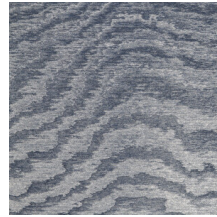

MOIRE

Collectie Vertigo

Verhaal achter de collectie

Vertigo schittert en glinstert in je interieur. De textielmuurbekleding bedekt je muren met een aaibare, glanzende stof. De golvende bewegingen, eigen aan het zogenaamde moiré-effect, doen denken aan zachte reflecties in het water.

Technische specificaties

Referentie	<u>15005</u>
Productcategorie	Couture
Samenstelling	Textielmuurbekleding op vlies
Beschrijving	Muurbekleding waarop de moiré-techniek wordt toegepast: een proces waarbij men een tekening verkrijgt van golfbewegingen en kleinere of grotere concentrische motieven
Afmetingen	Breedte 140 cm / leverbaar op afsnijding
Aanzet	Vrije aanzet 0 cm
Opmerking	De motieven zijn volledig willekeurig, zodat elke meter uniek is
Lijm	Arte Clearpro of een dispersielijm van goede kwaliteit
Hoe verlijmen	Muur inlijmen
Lichtbestendigheid	Goed lichtbestendig
Hoe verwijderen	Volledig droog verwijderbaar
Brandnorm EU	B-s1, d0
Brandnorm VS	Class A
Onderhoud	Tijdens de plaatsing zeer licht afwasbaar (natte lijm afdeppen)

Kleuren (13)

15000

15001

15003

15004

15005

15006

15007