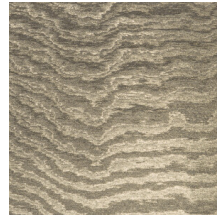

MOIRE

Collectie Vertigo

Verhaal achter de collectie

Vertigo schittert en glinstert in je interieur. De textielmuurbekleding bedekt je muren met een aaibare, glanzende stof. De golvende bewegingen, eigen aan het zogenaamde moiré-effect, doen denken aan zachte reflecties in het water.

Technische specificaties

Referentie	<u>15005</u>
Productcategorie	Couture
Samenstelling	Textielmuurbekleding op vlies
Beschrijving	Muurbekleding waarop de moiré-techniek wordt toegepast: een proces waarbij men een tekening verkrijgt van golfbewegingen en kleinere of grotere concentrische motieven
Afmetingen	Breedte 140 cm / leverbaar op afsnijding
Aanzet	Vrije aanzet 0 cm
Opmerking	De motieven zijn volledig willekeurig, zodat elke meter uniek is
Lijm	Arte Clearpro of een dispersielijm van goede kwaliteit
Hoe verlijmen	Muur inlijmen
Lichtbestendigheid	Goed lichtbestendig
Hoe verwijderen	Volledig droog verwijderbaar
Brandnorm EU	B-s1, d0
Brandnorm VS	Class A
Onderhoud	Tijdens de plaatsing zeer licht afwasbaar (natte lijm afdeppen)

Kleuren (13)

15000

15001

15003

15004

15005

15006

15007