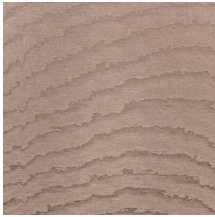

MOIRE

Collectie Vertigo

Verhaal achter de collectie

Vertigo schittert en glinstert in je interieur. De textielmuurbekleding bedekt je muren met een aaibare, glanzende stof. De golvende bewegingen, eigen aan het zogenaamde moiré-effect, doen denken aan zachte reflecties in het water.

Technische specificaties

Referentie	<u>15005</u>
Productcategorie	Couture
Samenstelling	Textielmuurbekleding op vlies
Beschrijving	Muurbekleding waarop de moiré-techniek wordt toegepast: een proces waarbij men een tekening verkrijgt van golfbewegingen en kleinere of grotere concentrische motieven
Afmetingen	Breedte 140 cm / leverbaar op afsnijding
Aanzet	Vrije aanzet 0 cm
Opmerking	De motieven zijn volledig willekeurig, zodat elke meter uniek is
Lijm	Arte Clearpro of een dispersielijm van goede kwaliteit
Hoe verlijmen	Muur inlijmen
Lichtbestendigheid	Goed lichtbestendig
Hoe verwijderen	Volledig droog verwijderbaar
Brandnorm EU	B-s1, d0
Brandnorm VS	Class A
Onderhoud	Tijdens de plaatsing zeer licht afwasbaar (natte lijm afdeppen)

Kleuren (13)

15000

15001

15003

15004

15005

15006

15007