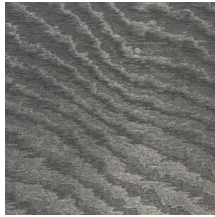

MOIRE

Collectie Vertigo

Verhaal achter de collectie

Vertigo schittert en glinstert in je interieur. De textielmuurbekleding bedekt je muren met een aaibare, glanzende stof. De golvende bewegingen, eigen aan het zogenaamde moiré-effect, doen denken aan zachte reflecties in het water.

Technische specificaties

Referentie	<u>15005</u>
Productcategorie	Couture
Samenstelling	Textielmuurbekleding op vlies
Beschrijving	Muurbekleding waarop de moiré-techniek wordt toegepast: een proces waarbij men een tekening verkrijgt van golfbewegingen en kleinere of grotere concentrische motieven
Afmetingen	Breedte 140 cm / leverbaar op afsnijding
Aanzet	Vrije aanzet 0 cm
Opmerking	De motieven zijn volledig willekeurig, zodat elke meter uniek is
Lijm	Arte Clearpro of een dispersielijm van goede kwaliteit
Hoe verlijmen	Muur inlijmen
Lichtbestendigheid	Goed lichtbestendig
Hoe verwijderen	Volledig droog verwijderbaar
Brandnorm EU	B-s1, d0
Brandnorm VS	Class A
Onderhoud	Tijdens de plaatsing zeer licht afwasbaar (natte lijm afdeppen)

Kleuren (13)

15000

15001

15003

15004

15005

15006

15007