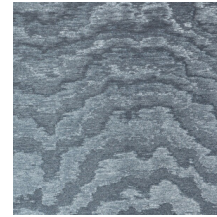

MOIRE

Collectie Vertigo

Verhaal achter de collectie

Vertigo schittert en glinstert in je interieur. De textielmuurbekleding bedekt je muren met een aaibare, glanzende stof. De golvende bewegingen, eigen aan het zogenaamde moiré-effect, doen denken aan zachte reflecties in het water.

Technische specificaties

Referentie	<u>15005</u>
Productcategorie	Couture
Samenstelling	Textielmuurbekleding op vlies
Beschrijving	Muurbekleding waarop de moiré-techniek wordt toegepast: een proces waarbij men een tekening verkrijgt van golfbewegingen en kleinere of grotere concentrische motieven
Afmetingen	Breedte 140 cm / leverbaar op afsnijding
Aanzet	Vrije aanzet 0 cm
Opmerking	De motieven zijn volledig willekeurig, zodat elke meter uniek is
Lijm	Arte Clearpro of een dispersielijm van goede kwaliteit
Hoe verlijmen	Muur inlijmen
Lichtbestendigheid	Goed lichtbestendig
Hoe verwijderen	Volledig droog verwijderbaar
Brandnorm EU	B-s1, d0
Brandnorm VS	Class A
Onderhoud	Tijdens de plaatsing zeer licht afwasbaar (natte lijm afdeppen)

Kleuren (13)

15000

15001

15003

15004

15005

15006

15007