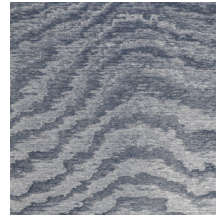

MOIRE

Collectie Vertigo

Verhaal achter de collectie

Vertigo schittert en glinstert in je interieur. De textielmuurbekleding bedekt je muren met een aaibare, glanzende stof. De golvende bewegingen, eigen aan het zogenaamde moiré-effect, doen denken aan zachte reflecties in het water.

Technische specificaties

Referentie	<u>15005</u>
Productcategorie	Couture
Samenstelling	Textielmuurbekleding op vlies
Beschrijving	Muurbekleding waarop de moiré-techniek wordt toegepast: een proces waarbij men een tekening verkrijgt van golfbewegingen en kleinere of grotere concentrische motieven
Afmetingen	Breedte 140 cm / leverbaar op afsnijding
Aanzet	Vrije aanzet 0 cm
Opmerking	De motieven zijn volledig willekeurig, zodat elke meter uniek is
Lijm	Arte Clearpro of een dispersielijm van goede kwaliteit
Hoe verlijmen	Muur inlijmen
Lichtbestendigheid	Goed lichtbestendig
Hoe verwijderen	Volledig droog verwijderbaar
Brandnorm EU	B-s1, d0
Brandnorm VS	Class A
Onderhoud	Tijdens de plaatsing zeer licht afwasbaar (natte lijm afdeppen)

Kleuren (13)

15000

15001

15003

15004

15005

15006

15007