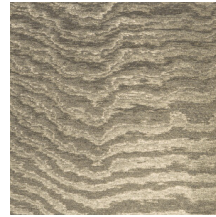

MOIRE

Collectie Vertigo

Verhaal achter de collectie

Vertigo schittert en glinstert in je interieur. De textielmuurbekleding bedekt je muren met een aaibare, glanzende stof. De golvende bewegingen, eigen aan het zogenaamde moiré-effect, doen denken aan zachte reflecties in het water.

Technische specificaties

Referentie	<u>15005</u>
Productcategorie	Couture
Samenstelling	Textielmuurbekleding op vlies
Beschrijving	Muurbekleding waarop de moiré-techniek wordt toegepast: een proces waarbij men een tekening verkrijgt van golfbewegingen en kleinere of grotere concentrische motieven
Afmetingen	Breedte 140 cm / leverbaar op afsnijding
Aanzet	Vrije aanzet 0 cm
Opmerking	De motieven zijn volledig willekeurig, zodat elke meter uniek is
Lijm	Arte Clearpro of een dispersielijm van goede kwaliteit
Hoe verlijmen	Muur inlijmen
Lichtbestendigheid	Goed lichtbestendig
Hoe verwijderen	Volledig droog verwijderbaar
Brandnorm EU	B-s1, d0
Brandnorm VS	Class A
Onderhoud	Tijdens de plaatsing zeer licht afwasbaar (natte lijm afdeppen)

Kleuren (13)

15000

15001

15003

15004

15005

15006

15007