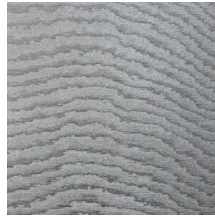

MOIRE

Collectie Vertigo

Verhaal achter de collectie

Vertigo schittert en glinstert in je interieur. De textielmuurbekleding bedekt je muren met een aaibare, glanzende stof. De golvende bewegingen, eigen aan het zogenaamde moiré-effect, doen denken aan zachte reflecties in het water.

Technische specificaties

Referentie	<u>15005</u>
Productcategorie	Couture
Samenstelling	Textielmuurbekleding op vlies
Beschrijving	Muurbekleding waarop de moiré-techniek wordt toegepast: een proces waarbij men een tekening verkrijgt van golfbewegingen en kleinere of grotere concentrische motieven
Afmetingen	Breedte 140 cm / leverbaar op afsnijding
Aanzet	Vrije aanzet 0 cm
Opmerking	De motieven zijn volledig willekeurig, zodat elke meter uniek is
Lijm	Arte Clearpro of een dispersielijm van goede kwaliteit
Hoe verlijmen	Muur inlijmen
Lichtbestendigheid	Goed lichtbestendig
Hoe verwijderen	Volledig droog verwijderbaar
Brandnorm EU	B-s1, d0
Brandnorm VS	Class A
Onderhoud	Tijdens de plaatsing zeer licht afwasbaar (natte lijm afdeppen)

Kleuren (13)

15000

15001

15003

15004

15005

15006

15007