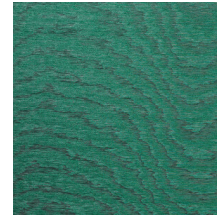

MOIRE

Collectie Vertigo

Verhaal achter de collectie

Vertigo schittert en glinstert in je interieur. De textielmuurbekleding bedekt je muren met een aaibare, glanzende stof. De golvende bewegingen, eigen aan het zogenaamde moiré-effect, doen denken aan zachte reflecties in het water.

Technische specificaties

Referentie	<u>15005</u>
Productcategorie	Couture
Samenstelling	Textielmuurbekleding op vlies
Beschrijving	Muurbekleding waarop de moiré-techniek wordt toegepast: een proces waarbij men een tekening verkrijgt van golfbewegingen en kleinere of grotere concentrische motieven
Afmetingen	Breedte 140 cm / leverbaar op afsnijding
Aanzet	Vrije aanzet 0 cm
Opmerking	De motieven zijn volledig willekeurig, zodat elke meter uniek is
Lijm	Arte Clearpro of een dispersielijm van goede kwaliteit
Hoe verlijmen	Muur inlijmen
Lichtbestendigheid	Goed lichtbestendig
Hoe verwijderen	Volledig droog verwijderbaar
Brandnorm EU	B-s1, d0
Brandnorm VS	Class A
Onderhoud	Tijdens de plaatsing zeer licht afwasbaar (natte lijm afdeppen)

Kleuren (13)

15000

15001

15003

15004

15005

15006

15007