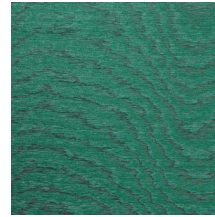

MOIRE

Collectie Vertigo

Verhaal achter de collectie

Vertigo schittert en glinstert in je interieur. De textielmuurbekleding bedekt je muren met een aaibare, glanzende stof. De golvende bewegingen, eigen aan het zogenaamde moiré-effect, doen denken aan zachte reflecties in het water.

Technische specificaties

Referentie	<u>15005</u>
Productcategorie	Couture
Samenstelling	Textielmuurbekleding op vlies
Beschrijving	Muurbekleding waarop de moiré-techniek wordt toegepast: een proces waarbij men een tekening verkrijgt van golfbewegingen en kleinere of grotere concentrische motieven
Afmetingen	Breedte 140 cm / leverbaar op afsnijding
Aanzet	Vrije aanzet 0 cm
Opmerking	De motieven zijn volledig willekeurig, zodat elke meter uniek is
Lijm	Arte Clearpro of een dispersielijm van goede kwaliteit
Hoe verlijmen	Muur inlijmen
Lichtbestendigheid	Goed lichtbestendig
Hoe verwijderen	Volledig droog verwijderbaar
Brandnorm EU	B-s1, d0
Brandnorm VS	Class A
Onderhoud	Tijdens de plaatsing zeer licht afwasbaar (natte lijm afdeppen)

Kleuren (13)

15000

15001

15003

15004

15005

15006

15007