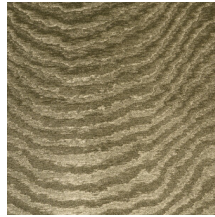

MOIRE

Collectie Vertigo

Verhaal achter de collectie

Vertigo schittert en glinstert in je interieur. De textielmuurbekleding bedekt je muren met een aaibare, glanzende stof. De golvende bewegingen, eigen aan het zogenaamde moiré-effect, doen denken aan zachte reflecties in het water.

Technische specificaties

Referentie	<u>15005</u>
Productcategorie	Couture
Samenstelling	Textielmuurbekleding op vlies
Beschrijving	Muurbekleding waarop de moiré-techniek wordt toegepast: een proces waarbij men een tekening verkrijgt van golfbewegingen en kleinere of grotere concentrische motieven
Afmetingen	Breedte 140 cm / leverbaar op afsnijding
Aanzet	Vrije aanzet 0 cm
Opmerking	De motieven zijn volledig willekeurig, zodat elke meter uniek is
Lijm	Arte Clearpro of een dispersielijm van goede kwaliteit
Hoe verlijmen	Muur inlijmen
Lichtbestendigheid	Goed lichtbestendig
Hoe verwijderen	Volledig droog verwijderbaar
Brandnorm EU	B-s1, d0
Brandnorm VS	Class A
Onderhoud	Tijdens de plaatsing zeer licht afwasbaar (natte lijm afdeppen)

Kleuren (13)

15000

15001

15003

15004

15005

15006

15007