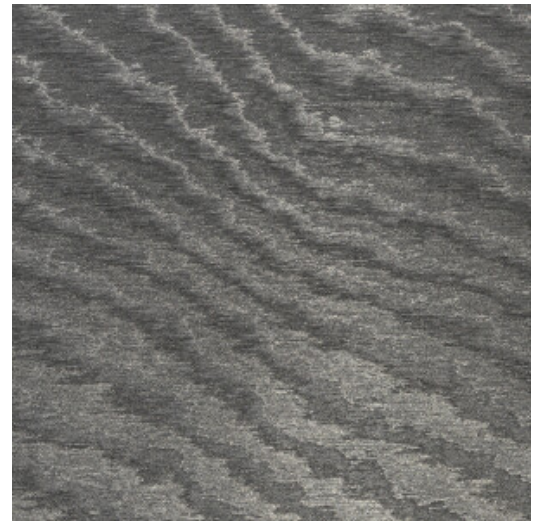

MOIRE

Collectie Vertigo

Verhaal achter de collectie

Vertigo schittert en glinstert in je interieur. De textielmuurbekleding bedekt je muren met een aaibare, glanzende stof. De golvende bewegingen, eigen aan het zogenaamde moiré-effect, doen denken aan zachte reflecties in het water.

Technische specificaties

Referentie	<u>15005</u>
Productcategorie	Couture
Samenstelling	Textielmuurbekleding op vlies
Beschrijving	Muurbekleding waarop de moiré-techniek wordt toegepast: een proces waarbij men een tekening verkrijgt van golfbewegingen en kleinere of grotere concentrische motieven
Afmetingen	Breedte 140 cm / leverbaar op afsnijding
Aanzet	Vrije aanzet 0 cm
Opmerking	De motieven zijn volledig willekeurig, zodat elke meter uniek is
Lijm	Arte Clearpro of een dispersielijm van goede kwaliteit
Hoe verlijmen	Muur inlijmen
Lichtbestendigheid	Goed lichtbestendig
Hoe verwijderen	Volledig droog verwijderbaar
Brandnorm EU	B-s1, d0
Brandnorm VS	Class A
Onderhoud	Tijdens de plaatsing zeer licht afwasbaar (natte lijm afdeppen)

Kleuren (13)

15000

15001

15003

15004

15005

15006

15007