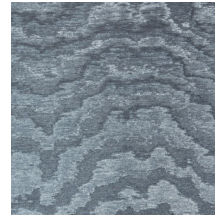

MOIRE

Collectie Vertigo

Verhaal achter de collectie

Vertigo schittert en glinstert in je interieur. De textielmuurbekleding bedekt je muren met een aaibare, glanzende stof. De golvende bewegingen, eigen aan het zogenaamde moiré-effect, doen denken aan zachte reflecties in het water.

Technische specificaties

Referentie	<u>15005</u>
Productcategorie	Couture
Samenstelling	Textielmuurbekleding op vlies
Beschrijving	Muurbekleding waarop de moiré-techniek wordt toegepast: een proces waarbij men een tekening verkrijgt van golfbewegingen en kleinere of grotere concentrische motieven
Afmetingen	Breedte 140 cm / leverbaar op afsnijding
Aanzet	Vrije aanzet 0 cm
Opmerking	De motieven zijn volledig willekeurig, zodat elke meter uniek is
Lijm	Arte Clearpro of een dispersielijm van goede kwaliteit
Hoe verlijmen	Muur inlijmen
Lichtbestendigheid	Goed lichtbestendig
Hoe verwijderen	Volledig droog verwijderbaar
Brandnorm EU	B-s1, d0
Brandnorm VS	Class A
Onderhoud	Tijdens de plaatsing zeer licht afwasbaar (natte lijm afdeppen)

Kleuren (13)

15000

15001

15003

15004

15005

15006

15007