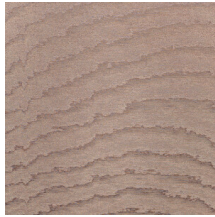

MOIRE

Collectie Vertigo

Verhaal achter de collectie

Vertigo schittert en glinstert in je interieur. De textielmuurbekleding bedekt je muren met een aaibare, glanzende stof. De golvende bewegingen, eigen aan het zogenaamde moiré-effect, doen denken aan zachte reflecties in het water.

Technische specificaties

Referentie	<u>15005</u>
Productcategorie	Couture
Samenstelling	Textielmuurbekleding op vlies
Beschrijving	Muurbekleding waarop de moiré-techniek wordt toegepast: een proces waarbij men een tekening verkrijgt van golfbewegingen en kleinere of grotere concentrische motieven
Afmetingen	Breedte 140 cm / leverbaar op afsnijding
Aanzet	Vrije aanzet 0 cm
Opmerking	De motieven zijn volledig willekeurig, zodat elke meter uniek is
Lijm	Arte Clearpro of een dispersielijm van goede kwaliteit
Hoe verlijmen	Muur inlijmen
Lichtbestendigheid	Goed lichtbestendig
Hoe verwijderen	Volledig droog verwijderbaar
Brandnorm EU	B-s1, d0
Brandnorm VS	Class A
Onderhoud	Tijdens de plaatsing zeer licht afwasbaar (natte lijm afdeppen)

Kleuren (13)

15000

15001

15003

15004

15005

15006

15007