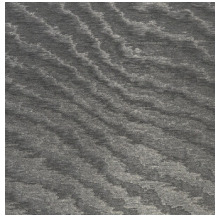

MOIRE

Collectie Vertigo

Verhaal achter de collectie

Vertigo schittert en glinstert in je interieur. De textielmuurbekleding bedekt je muren met een aaibare, glanzende stof. De golvende bewegingen, eigen aan het zogenaamde moiré-effect, doen denken aan zachte reflecties in het water.

Technische specificaties

Referentie	<u>15007</u>
Productcategorie	Couture
Samenstelling	Textielmuurbekleding op vlies
Beschrijving	Muurbekleding waarop de moiré-techniek wordt toegepast: een proces waarbij men een tekening verkrijgt van golfbewegingen en kleinere of grotere concentrische motieven
Afmetingen	Breedte 140 cm / leverbaar op afsnijding
Aanzet	Vrije aanzet 0 cm
Opmerking	De motieven zijn volledig willekeurig, zodat elke meter uniek is
Lijm	Arte Clearpro of een dispersielijm van goede kwaliteit
Hoe verlijmen	Muur inlijmen
Lichtbestendigheid	Goed lichtbestendig
Hoe verwijderen	Volledig droog verwijderbaar
Brandnorm EU	B-s1, d0
Brandnorm VS	Class A
Onderhoud	Tijdens de plaatsing zeer licht afwasbaar (natte lijm afdeppen)

Kleuren (13)

15000

15001

15003

15004

15005

15006

15007