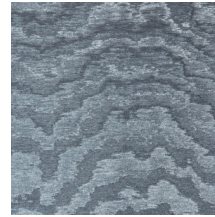

## Verhaal achter de collectie

Vertigo schittert en glinstert in je interieur. De textielmuurbekleding bedekt je muren met een aaibare, glanzende stof. De golvende bewegingen, eigen aan het zogenaamde moiré-effect, doen denken aan zachte reflecties in het water.

## Technische specificaties

Referentie	<u>15007</u>
Productcategorie	Couture
Samenstelling	Textielmuurbekleding op vlies
Beschrijving	Muurbekleding waarop de moiré-techniek wordt toegepast: een proces waarbij men een tekening verkrijgt van golfbewegingen en kleinere of grotere concentrische motieven
Afmetingen	Breedte 140 cm / leverbaar op afsnijding
Aanzet	Vrije aanzet 0 cm
Opmerking	De motieven zijn volledig willekeurig, zodat elke meter uniek is
Lijm	Arte Clearpro of een dispersielijm van goede kwaliteit
Hoe verlijmen	Muur inlijmen
Lichtbestendigheid	Goed lichtbestendig
Hoe verwijderen	Volledig droog verwijderbaar
Brandnorm EU	B-s1, d0
Brandnorm VS	Class A
Onderhoud	Tijdens de plaatsing zeer licht afwasbaar (natte lijm afdeppen)

## Kleuren (13)

15000

15001

15003

15004

15005

15006

15007