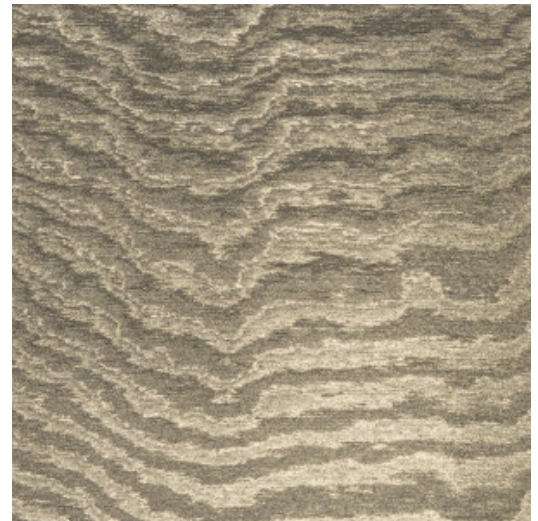

# MOIRE

Collectie Vertigo

## Verhaal achter de collectie

Vertigo schittert en glinstert in je interieur. De textielmuurbekleding bedekt je muren met een aaibare, glanzende stof. De golvende bewegingen, eigen aan het zogenaamde moiré-effect, doen denken aan zachte reflecties in het water.

## Technische specificaties

Referentie	<u>15007</u>
Productcategorie	Couture
Samenstelling	Textielmuurbekleding op vlies
Beschrijving	Muurbekleding waarop de moiré-techniek wordt toegepast: een proces waarbij men een tekening verkrijgt van golfbewegingen en kleinere of grotere concentrische motieven
Afmetingen	Breedte 140 cm / leverbaar op afsnijding
Aanzet	Vrije aanzet 0 cm
Opmerking	De motieven zijn volledig willekeurig, zodat elke meter uniek is
Lijm	Arte Clearpro of een dispersielijm van goede kwaliteit
Hoe verlijmen	Muur inlijmen
Lichtbestendigheid	Goed lichtbestendig
Hoe verwijderen	Volledig droog verwijderbaar
Brandnorm EU	B-s1, d0
Brandnorm VS	Class A
Onderhoud	Tijdens de plaatsing zeer licht afwasbaar (natte lijm afdeppen)

## Kleuren (13)

15000

15001

15003

15004

15005

15006

15007