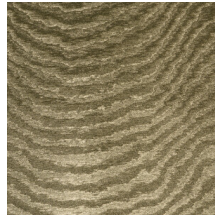

## Verhaal achter de collectie

Vertigo schittert en glinstert in je interieur. De textielmuurbekleding bedekt je muren met een aaibare, glanzende stof. De golvende bewegingen, eigen aan het zogenaamde moiré-effect, doen denken aan zachte reflecties in het water.

## Technische specificaties

Referentie	<u>15007</u>
Productcategorie	Couture
Samenstelling	Textielmuurbekleding op vlies
Beschrijving	Muurbekleding waarop de moiré-techniek wordt toegepast: een proces waarbij men een tekening verkrijgt van golfbewegingen en kleinere of grotere concentrische motieven
Afmetingen	Breedte 140 cm / leverbaar op afsnijding
Aanzet	Vrije aanzet 0 cm
Opmerking	De motieven zijn volledig willekeurig, zodat elke meter uniek is
Lijm	Arte Clearpro of een dispersielijm van goede kwaliteit
Hoe verlijmen	Muur inlijmen
Lichtbestendigheid	Goed lichtbestendig
Hoe verwijderen	Volledig droog verwijderbaar
Brandnorm EU	B-s1, d0
Brandnorm VS	Class A
Onderhoud	Tijdens de plaatsing zeer licht afwasbaar (natte lijm afdeppen)

## Kleuren (13)

15000

15001

15003

15004

15005

15006

15007