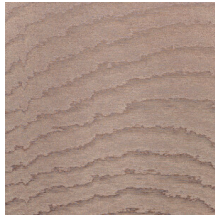

MOIRE

Collectie Vertigo

Verhaal achter de collectie

Vertigo schittert en glinstert in je interieur. De textielmuurbekleding bedekt je muren met een aaibare, glanzende stof. De golvende bewegingen, eigen aan het zogenaamde moiré-effect, doen denken aan zachte reflecties in het water.

Technische specificaties

Referentie	<u>15007</u>
Productcategorie	Couture
Samenstelling	Textielmuurbekleding op vlies
Beschrijving	Muurbekleding waarop de moiré-techniek wordt toegepast: een proces waarbij men een tekening verkrijgt van golfbewegingen en kleinere of grotere concentrische motieven
Afmetingen	Breedte 140 cm / leverbaar op afsnijding
Aanzet	Vrije aanzet 0 cm
Opmerking	De motieven zijn volledig willekeurig, zodat elke meter uniek is
Lijm	Arte Clearpro of een dispersielijm van goede kwaliteit
Hoe verlijmen	Muur inlijmen
Lichtbestendigheid	Goed lichtbestendig
Hoe verwijderen	Volledig droog verwijderbaar
Brandnorm EU	B-s1, d0
Brandnorm VS	Class A
Onderhoud	Tijdens de plaatsing zeer licht afwasbaar (natte lijm afdeppen)

Kleuren (13)

15000

15001

15003

15004

15005

15006

15007