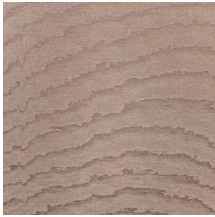

## Verhaal achter de collectie

Vertigo schittert en glinstert in je interieur. De textielmuurbekleding bedekt je muren met een aaibare, glanzende stof. De golvende bewegingen, eigen aan het zogenaamde moiré-effect, doen denken aan zachte reflecties in het water.

## Technische specificaties

Referentie	<u>15007</u>
Productcategorie	Couture
Samenstelling	Textielmuurbekleding op vlies
Beschrijving	Muurbekleding waarop de moiré-techniek wordt toegepast: een proces waarbij men een tekening verkrijgt van golfbewegingen en kleinere of grotere concentrische motieven
Afmetingen	Breedte 140 cm / leverbaar op afsnijding
Aanzet	Vrije aanzet 0 cm
Opmerking	De motieven zijn volledig willekeurig, zodat elke meter uniek is
Lijm	Arte Clearpro of een dispersielijm van goede kwaliteit
Hoe verlijmen	Muur inlijmen
Lichtbestendigheid	Goed lichtbestendig
Hoe verwijderen	Volledig droog verwijderbaar
Brandnorm EU	B-s1, d0
Brandnorm VS	Class A
Onderhoud	Tijdens de plaatsing zeer licht afwasbaar (natte lijm afdeppen)

## Kleuren (13)

15000

15001

15003

15004

15005

15006

15007