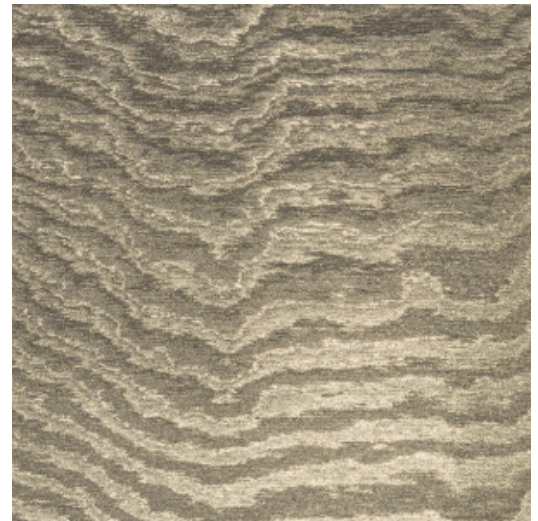

MOIRE

Collectie Vertigo

Verhaal achter de collectie

Vertigo schittert en glinstert in je interieur. De textielmuurbekleding bedekt je muren met een aaibare, glanzende stof. De golvende bewegingen, eigen aan het zogenaamde moiré-effect, doen denken aan zachte reflecties in het water.

Technische specificaties

Referentie	<u>15007</u>
Productcategorie	Couture
Samenstelling	Textielmuurbekleding op vlies
Beschrijving	Muurbekleding waarop de moiré-techniek wordt toegepast: een proces waarbij men een tekening verkrijgt van golfbewegingen en kleinere of grotere concentrische motieven
Afmetingen	Breedte 140 cm / leverbaar op afsnijding
Aanzet	Vrije aanzet 0 cm
Opmerking	De motieven zijn volledig willekeurig, zodat elke meter uniek is
Lijm	Arte Clearpro of een dispersielijm van goede kwaliteit
Hoe verlijmen	Muur inlijmen
Lichtbestendigheid	Goed lichtbestendig
Hoe verwijderen	Volledig droog verwijderbaar
Brandnorm EU	B-s1, d0
Brandnorm VS	Class A
Onderhoud	Tijdens de plaatsing zeer licht afwasbaar (natte lijm afdeppen)

Kleuren (13)

15000

15001

15003

15004

15005

15006

15007