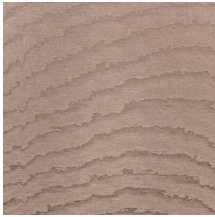

MOIRE

Collectie Vertigo

Verhaal achter de collectie

Vertigo schittert en glinstert in je interieur. De textielmuurbekleding bedekt je muren met een aaibare, glanzende stof. De golvende bewegingen, eigen aan het zogenaamde moiré-effect, doen denken aan zachte reflecties in het water.

Technische specificaties

Referentie	<u>15007</u>
Productcategorie	Couture
Samenstelling	Textielmuurbekleding op vlies
Beschrijving	Muurbekleding waarop de moiré-techniek wordt toegepast: een proces waarbij men een tekening verkrijgt van golfbewegingen en kleinere of grotere concentrische motieven
Afmetingen	Breedte 140 cm / leverbaar op afsnijding
Aanzet	Vrije aanzet 0 cm
Opmerking	De motieven zijn volledig willekeurig, zodat elke meter uniek is
Lijm	Arte Clearpro of een dispersielijm van goede kwaliteit
Hoe verlijmen	Muur inlijmen
Lichtbestendigheid	Goed lichtbestendig
Hoe verwijderen	Volledig droog verwijderbaar
Brandnorm EU	B-s1, d0
Brandnorm VS	Class A
Onderhoud	Tijdens de plaatsing zeer licht afwasbaar (natte lijm afdeppen)

Kleuren (13)

15000

15001

15003

15004

15005

15006

15007