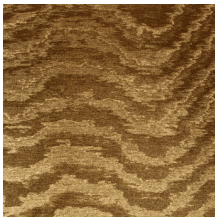

Kleuren (13)

15000

15001

15003

15004

15005

15006

15007

15008

15010

15011

15012

15013

15014

Meer informatie? [Klik hier](#)

Bestel stalen, bereken hoeveelheden, bekijk instructievideo's, download technische informatie en meer:
www.arte-international.com

ARTE®

wallcoverings for the ultimate in refinement