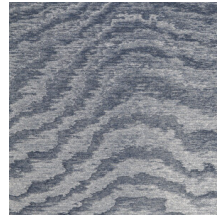

## Verhaal achter de collectie

Vertigo schittert en glinstert in je interieur. De textielmuurbekleding bedekt je muren met een aaibare, glanzende stof. De golvende bewegingen, eigen aan het zogenaamde moiré-effect, doen denken aan zachte reflecties in het water.

## Technische specificaties

Referentie	<u>15007</u>
Productcategorie	Couture
Samenstelling	Textielmuurbekleding op vlies
Beschrijving	Muurbekleding waarop de moiré-techniek wordt toegepast: een proces waarbij men een tekening verkrijgt van golfbewegingen en kleinere of grotere concentrische motieven
Afmetingen	Breedte 140 cm / leverbaar op afsnijding
Aanzet	Vrije aanzet 0 cm
Opmerking	De motieven zijn volledig willekeurig, zodat elke meter uniek is
Lijm	Arte Clearpro of een dispersielijm van goede kwaliteit
Hoe verlijmen	Muur inlijmen
Lichtbestendigheid	Goed lichtbestendig
Hoe verwijderen	Volledig droog verwijderbaar
Brandnorm EU	B-s1, d0
Brandnorm VS	Class A
Onderhoud	Tijdens de plaatsing zeer licht afwasbaar (natte lijm afdeppen)

## Kleuren (13)

15000

15001

15003

15004

15005

15006

15007