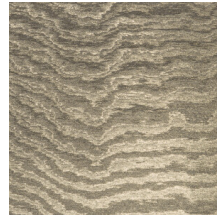

## Verhaal achter de collectie

Vertigo schittert en glinstert in je interieur. De textielmuurbekleding bedekt je muren met een aaibare, glanzende stof. De golvende bewegingen, eigen aan het zogenaamde moiré-effect, doen denken aan zachte reflecties in het water.

## Technische specificaties

Referentie	<u>15007</u>
Productcategorie	Couture
Samenstelling	Textielmuurbekleding op vlies
Beschrijving	Muurbekleding waarop de moiré-techniek wordt toegepast: een proces waarbij men een tekening verkrijgt van golfbewegingen en kleinere of grotere concentrische motieven
Afmetingen	Breedte 140 cm / leverbaar op afsnijding
Aanzet	Vrije aanzet 0 cm
Opmerking	De motieven zijn volledig willekeurig, zodat elke meter uniek is
Lijm	Arte Clearpro of een dispersielijm van goede kwaliteit
Hoe verlijmen	Muur inlijmen
Lichtbestendigheid	Goed lichtbestendig
Hoe verwijderen	Volledig droog verwijderbaar
Brandnorm EU	B-s1, d0
Brandnorm VS	Class A
Onderhoud	Tijdens de plaatsing zeer licht afwasbaar (natte lijm afdeppen)

## Kleuren (13)

15000

15001

15003

15004

15005

15006

15007