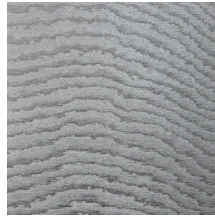

## Verhaal achter de collectie

Vertigo schittert en glinstert in je interieur. De textielmuurbekleding bedekt je muren met een aaibare, glanzende stof. De golvende bewegingen, eigen aan het zogenaamde moiré-effect, doen denken aan zachte reflecties in het water.

## Technische specificaties

Referentie	<u>15007</u>
Productcategorie	Couture
Samenstelling	Textielmuurbekleding op vlies
Beschrijving	Muurbekleding waarop de moiré-techniek wordt toegepast: een proces waarbij men een tekening verkrijgt van golfbewegingen en kleinere of grotere concentrische motieven
Afmetingen	Breedte 140 cm / leverbaar op afsnijding
Aanzet	Vrije aanzet 0 cm
Opmerking	De motieven zijn volledig willekeurig, zodat elke meter uniek is
Lijm	Arte Clearpro of een dispersielijm van goede kwaliteit
Hoe verlijmen	Muur inlijmen
Lichtbestendigheid	Goed lichtbestendig
Hoe verwijderen	Volledig droog verwijderbaar
Brandnorm EU	B-s1, d0
Brandnorm VS	Class A
Onderhoud	Tijdens de plaatsing zeer licht afwasbaar (natte lijm afdeppen)

## Kleuren (13)

15000

15001

15003

15004

15005

15006

15007