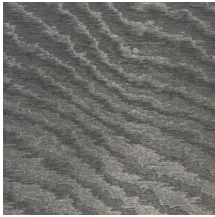

MOIRE

Collectie Vertigo

Verhaal achter de collectie

Vertigo schittert en glinstert in je interieur. De textielmuurbekleding bedekt je muren met een aaibare, glanzende stof. De golvende bewegingen, eigen aan het zogenaamde moiré-effect, doen denken aan zachte reflecties in het water.

Technische specificaties

Referentie	<u>15007</u>
Productcategorie	Couture
Samenstelling	Textielmuurbekleding op vlies
Beschrijving	Muurbekleding waarop de moiré-techniek wordt toegepast: een proces waarbij men een tekening verkrijgt van golfbewegingen en kleinere of grotere concentrische motieven
Afmetingen	Breedte 140 cm / leverbaar op afsnijding
Aanzet	Vrije aanzet 0 cm
Opmerking	De motieven zijn volledig willekeurig, zodat elke meter uniek is
Lijm	Arte Clearpro of een dispersielijm van goede kwaliteit
Hoe verlijmen	Muur inlijmen
Lichtbestendigheid	Goed lichtbestendig
Hoe verwijderen	Volledig droog verwijderbaar
Brandnorm EU	B-s1, d0
Brandnorm VS	Class A
Onderhoud	Tijdens de plaatsing zeer licht afwasbaar (natte lijm afdeppen)

Kleuren (13)

15000

15001

15003

15004

15005

15006

15007