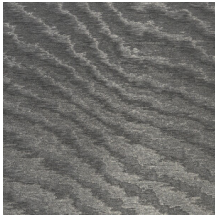

## Verhaal achter de collectie

Vertigo schittert en glinstert in je interieur. De textielmuurbekleding bedekt je muren met een aaibare, glanzende stof. De golvende bewegingen, eigen aan het zogenaamde moiré-effect, doen denken aan zachte reflecties in het water.

## Technische specificaties

Referentie	<u>15007</u>
Productcategorie	Couture
Samenstelling	Textielmuurbekleding op vlies
Beschrijving	Muurbekleding waarop de moiré-techniek wordt toegepast: een proces waarbij men een tekening verkrijgt van golfbewegingen en kleinere of grotere concentrische motieven
Afmetingen	Breedte 140 cm / leverbaar op afsnijding
Aanzet	Vrije aanzet 0 cm
Opmerking	De motieven zijn volledig willekeurig, zodat elke meter uniek is
Lijm	Arte Clearpro of een dispersielijm van goede kwaliteit
Hoe verlijmen	Muur inlijmen
Lichtbestendigheid	Goed lichtbestendig
Hoe verwijderen	Volledig droog verwijderbaar
Brandnorm EU	B-s1, d0
Brandnorm VS	Class A
Onderhoud	Tijdens de plaatsing zeer licht afwasbaar (natte lijm afdeppen)

## Kleuren (13)

15000

15001

15003

15004

15005

15006

15007