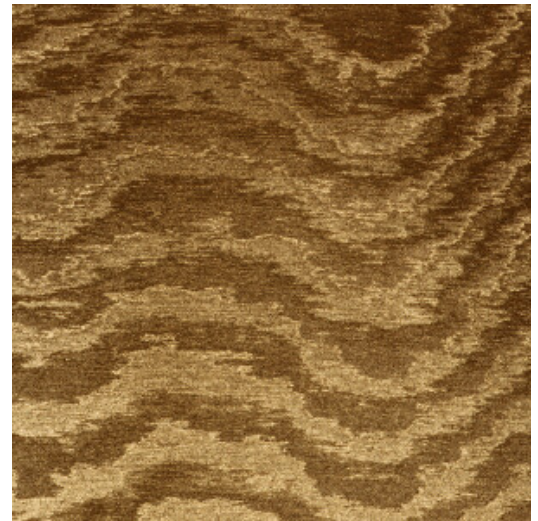

MOIRE

Collectie Vertigo

Verhaal achter de collectie

Vertigo schittert en glinstert in je interieur. De textielmuurbekleding bedekt je muren met een aaibare, glanzende stof. De golvende bewegingen, eigen aan het zogenaamde moiré-effect, doen denken aan zachte reflecties in het water.

Technische specificaties

Referentie	<u>15010</u>
Productcategorie	Couture
Samenstelling	Textielmuurbekleding op vlies
Beschrijving	Muurbekleding waarop de moiré-techniek wordt toegepast: een proces waarbij men een tekening verkrijgt van golfbewegingen en kleinere of grotere concentrische motieven
Afmetingen	Breedte 140 cm / leverbaar op afsnijding
Aanzet	Vrije aanzet 0 cm
Opmerking	De motieven zijn volledig willekeurig, zodat elke meter uniek is
Lijm	Arte Clearpro of een dispersielijm van goede kwaliteit
Hoe verlijmen	Muur inlijmen
Lichtbestendigheid	Goed lichtbestendig
Hoe verwijderen	Volledig droog verwijderbaar
Brandnorm EU	B-s1, d0
Brandnorm VS	Class A
Onderhoud	Tijdens de plaatsing zeer licht afwasbaar (natte lijm afdeppen)

Kleuren (13)

15000

15001

15003

15004

15005

15006

15007