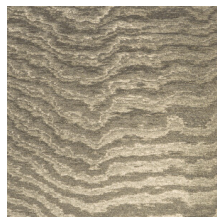

## Verhaal achter de collectie

Vertigo schittert en glinstert in je interieur. De textielmuurbekleding bedekt je muren met een aaibare, glanzende stof. De golvende bewegingen, eigen aan het zogenaamde moiré-effect, doen denken aan zachte reflecties in het water.

## Technische specificaties

Referentie	<u>15010</u>
Productcategorie	Couture
Samenstelling	Textielmuurbekleding op vlies
Beschrijving	Muurbekleding waarop de moiré-techniek wordt toegepast: een proces waarbij men een tekening verkrijgt van golfbewegingen en kleinere of grotere concentrische motieven
Afmetingen	Breedte 140 cm / leverbaar op afsnijding
Aanzet	Vrije aanzet 0 cm
Opmerking	De motieven zijn volledig willekeurig, zodat elke meter uniek is
Lijm	Arte Clearpro of een dispersielijm van goede kwaliteit
Hoe verlijmen	Muur inlijmen
Lichtbestendigheid	Goed lichtbestendig
Hoe verwijderen	Volledig droog verwijderbaar
Brandnorm EU	B-s1, d0
Brandnorm VS	Class A
Onderhoud	Tijdens de plaatsing zeer licht afwasbaar (natte lijm afdeppen)

## Kleuren (13)

15000

15001

15003

15004

15005

15006

15007