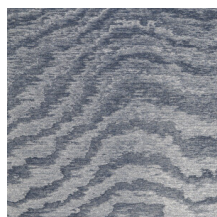

MOIRE

Collectie Vertigo

Verhaal achter de collectie

Vertigo schittert en glinstert in je interieur. De textielmuurbekleding bedekt je muren met een aaibare, glanzende stof. De golvende bewegingen, eigen aan het zogenaamde moiré-effect, doen denken aan zachte reflecties in het water.

Technische specificaties

Referentie	<u>15010</u>
Productcategorie	Couture
Samenstelling	Textielmuurbekleding op vlies
Beschrijving	Muurbekleding waarop de moiré-techniek wordt toegepast: een proces waarbij men een tekening verkrijgt van golfbewegingen en kleinere of grotere concentrische motieven
Afmetingen	Breedte 140 cm / leverbaar op afsnijding
Aanzet	Vrije aanzet 0 cm
Opmerking	De motieven zijn volledig willekeurig, zodat elke meter uniek is
Lijm	Arte Clearpro of een dispersielijm van goede kwaliteit
Hoe verlijmen	Muur inlijmen
Lichtbestendigheid	Goed lichtbestendig
Hoe verwijderen	Volledig droog verwijderbaar
Brandnorm EU	B-s1, d0
Brandnorm VS	Class A
Onderhoud	Tijdens de plaatsing zeer licht afwasbaar (natte lijm afdeppen)

Kleuren (13)

15000

15001

15003

15004

15005

15006

15007