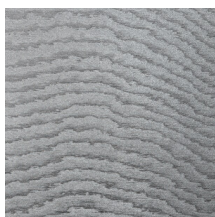

MOIRE

Collectie Vertigo

Verhaal achter de collectie

Vertigo schittert en glinstert in je interieur. De textielmuurbekleding bedekt je muren met een aaibare, glanzende stof. De golvende bewegingen, eigen aan het zogenaamde moiré-effect, doen denken aan zachte reflecties in het water.

Technische specificaties

Referentie	<u>15010</u>
Productcategorie	Couture
Samenstelling	Textielmuurbekleding op vlies
Beschrijving	Muurbekleding waarop de moiré-techniek wordt toegepast: een proces waarbij men een tekening verkrijgt van golfbewegingen en kleinere of grotere concentrische motieven
Afmetingen	Breedte 140 cm / leverbaar op afsnijding
Aanzet	Vrije aanzet 0 cm
Opmerking	De motieven zijn volledig willekeurig, zodat elke meter uniek is
Lijm	Arte Clearpro of een dispersielijm van goede kwaliteit
Hoe verlijmen	Muur inlijmen
Lichtbestendigheid	Goed lichtbestendig
Hoe verwijderen	Volledig droog verwijderbaar
Brandnorm EU	B-s1, d0
Brandnorm VS	Class A
Onderhoud	Tijdens de plaatsing zeer licht afwasbaar (natte lijm afdeppen)

Kleuren (13)

15000

15001

15003

15004

15005

15006

15007