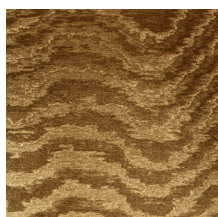

Kleuren (13)

15000

15001

15003

15004

15005

15006

15007

15008

15010

15011

15012

15013

15014

Meer informatie? [Klik hier](#)

Bestel stalen, bereken hoeveelheden, bekijk instructievideo's, download technische informatie en meer:
www.arte-international.com

ARTE®

wallcoverings for the ultimate in refinement