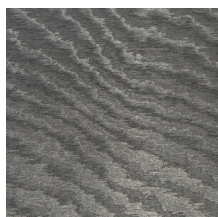

MOIRE

Collectie Vertigo

Verhaal achter de collectie

Vertigo schittert en glinstert in je interieur. De textielmuurbekleding bedekt je muren met een aaibare, glanzende stof. De golvende bewegingen, eigen aan het zogenaamde moiré-effect, doen denken aan zachte reflecties in het water.

Technische specificaties

Referentie	<u>15010</u>
Productcategorie	Couture
Samenstelling	Textielmuurbekleding op vlies
Beschrijving	Muurbekleding waarop de moiré-techniek wordt toegepast: een proces waarbij men een tekening verkrijgt van golfbewegingen en kleinere of grotere concentrische motieven
Afmetingen	Breedte 140 cm / leverbaar op afsnijding
Aanzet	Vrije aanzet 0 cm
Opmerking	De motieven zijn volledig willekeurig, zodat elke meter uniek is
Lijm	Arte Clearpro of een dispersielijm van goede kwaliteit
Hoe verlijmen	Muur inlijmen
Lichtbestendigheid	Goed lichtbestendig
Hoe verwijderen	Volledig droog verwijderbaar
Brandnorm EU	B-s1, d0
Brandnorm VS	Class A
Onderhoud	Tijdens de plaatsing zeer licht afwasbaar (natte lijm afdeppen)

Kleuren (13)

15000

15001

15003

15004

15005

15006

15007