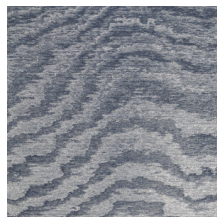

## Verhaal achter de collectie

Vertigo schittert en glinstert in je interieur. De textielmuurbekleding bedekt je muren met een aaibare, glanzende stof. De golvende bewegingen, eigen aan het zogenaamde moiré-effect, doen denken aan zachte reflecties in het water.

## Technische specificaties

Referentie	<u>15010</u>
Productcategorie	Couture
Samenstelling	Textielmuurbekleding op vlies
Beschrijving	Muurbekleding waarop de moiré-techniek wordt toegepast: een proces waarbij men een tekening verkrijgt van golfbewegingen en kleinere of grotere concentrische motieven
Afmetingen	Breedte 140 cm / leverbaar op afsnijding
Aanzet	Vrije aanzet 0 cm
Opmerking	De motieven zijn volledig willekeurig, zodat elke meter uniek is
Lijm	Arte Clearpro of een dispersielijm van goede kwaliteit
Hoe verlijmen	Muur inlijmen
Lichtbestendigheid	Goed lichtbestendig
Hoe verwijderen	Volledig droog verwijderbaar
Brandnorm EU	B-s1, d0
Brandnorm VS	Class A
Onderhoud	Tijdens de plaatsing zeer licht afwasbaar (natte lijm afdeppen)

## Kleuren (13)

15000

15001

15003

15004

15005

15006

15007