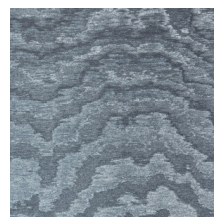

MOIRE

Collectie Vertigo

Verhaal achter de collectie

Vertigo schittert en glinstert in je interieur. De textielmuurbekleding bedekt je muren met een aaibare, glanzende stof. De golvende bewegingen, eigen aan het zogenaamde moiré-effect, doen denken aan zachte reflecties in het water.

Technische specificaties

Referentie	<u>15010</u>
Productcategorie	Couture
Samenstelling	Textielmuurbekleding op vlies
Beschrijving	Muurbekleding waarop de moiré-techniek wordt toegepast: een proces waarbij men een tekening verkrijgt van golfbewegingen en kleinere of grotere concentrische motieven
Afmetingen	Breedte 140 cm / leverbaar op afsnijding
Aanzet	Vrije aanzet 0 cm
Opmerking	De motieven zijn volledig willekeurig, zodat elke meter uniek is
Lijm	Arte Clearpro of een dispersielijm van goede kwaliteit
Hoe verlijmen	Muur inlijmen
Lichtbestendigheid	Goed lichtbestendig
Hoe verwijderen	Volledig droog verwijderbaar
Brandnorm EU	B-s1, d0
Brandnorm VS	Class A
Onderhoud	Tijdens de plaatsing zeer licht afwasbaar (natte lijm afdeppen)

Kleuren (13)

15000

15001

15003

15004

15005

15006

15007