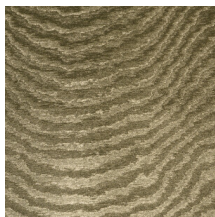

## Verhaal achter de collectie

Vertigo schittert en glinstert in je interieur. De textielmuurbekleding bedekt je muren met een aaibare, glanzende stof. De golvende bewegingen, eigen aan het zogenaamde moiré-effect, doen denken aan zachte reflecties in het water.

## Technische specificaties

Referentie	<u>15010</u>
Productcategorie	Couture
Samenstelling	Textielmuurbekleding op vlies
Beschrijving	Muurbekleding waarop de moiré-techniek wordt toegepast: een proces waarbij men een tekening verkrijgt van golfbewegingen en kleinere of grotere concentrische motieven
Afmetingen	Breedte 140 cm / leverbaar op afsnijding
Aanzet	Vrije aanzet 0 cm
Opmerking	De motieven zijn volledig willekeurig, zodat elke meter uniek is
Lijm	Arte Clearpro of een dispersielijm van goede kwaliteit
Hoe verlijmen	Muur inlijmen
Lichtbestendigheid	Goed lichtbestendig
Hoe verwijderen	Volledig droog verwijderbaar
Brandnorm EU	B-s1, d0
Brandnorm VS	Class A
Onderhoud	Tijdens de plaatsing zeer licht afwasbaar (natte lijm afdeppen)

## Kleuren (13)

15000

15001

15003

15004

15005

15006

15007