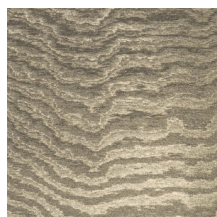

MOIRE

Collectie Vertigo

Verhaal achter de collectie

Vertigo schittert en glinstert in je interieur. De textielmuurbekleding bedekt je muren met een aaibare, glanzende stof. De golvende bewegingen, eigen aan het zogenaamde moiré-effect, doen denken aan zachte reflecties in het water.

Technische specificaties

Referentie	<u>15010</u>
Productcategorie	Couture
Samenstelling	Textielmuurbekleding op vlies
Beschrijving	Muurbekleding waarop de moiré-techniek wordt toegepast: een proces waarbij men een tekening verkrijgt van golfbewegingen en kleinere of grotere concentrische motieven
Afmetingen	Breedte 140 cm / leverbaar op afsnijding
Aanzet	Vrije aanzet 0 cm
Opmerking	De motieven zijn volledig willekeurig, zodat elke meter uniek is
Lijm	Arte Clearpro of een dispersielijm van goede kwaliteit
Hoe verlijmen	Muur inlijmen
Lichtbestendigheid	Goed lichtbestendig
Hoe verwijderen	Volledig droog verwijderbaar
Brandnorm EU	B-s1, d0
Brandnorm VS	Class A
Onderhoud	Tijdens de plaatsing zeer licht afwasbaar (natte lijm afdeppen)

Kleuren (13)

15000

15001

15003

15004

15005

15006

15007