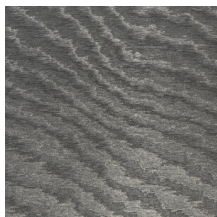

## Technische specificaties

Referentie	<u>15010</u>
Productcategorie	Couture
Samenstelling	Textielmuurbekleding op vlies
Beschrijving	Muurbekleding waarop de moiré-techniek wordt toegepast: een proces waarbij men een tekening verkrijgt van golfbewegingen en kleinere of grotere concentrische motieven
Afmetingen	Breedte 140 cm / leverbaar op afsnijding
Aanzet	Vrije aanzet 0 cm
Opmerking	De motieven zijn volledig willekeurig, zodat elke meter uniek is
Lijm	Arte Clearpro of een dispersielijm van goede kwaliteit
Hoe verlijmen	Muur inlijmen
Lichtbestendigheid	Goed lichtbestendig
Hoe verwijderen	Volledig droog verwijderbaar
Brandnorm EU	B-s1, d0
Brandnorm VS	Class A
Onderhoud	Tijdens de plaatsing zeer licht afwasbaar (natte lijm afdeppen)

## Kleuren (13)

15000

15001

15003

15004

15005

15006

15007