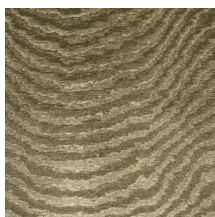

MOIRE

Collectie Vertigo

Verhaal achter de collectie

Vertigo schittert en glinstert in je interieur. De textielmuurbekleding bedekt je muren met een aaibare, glanzende stof. De golvende bewegingen, eigen aan het zogenaamde moiré-effect, doen denken aan zachte reflecties in het water.

Technische specificaties

Referentie	<u>15010</u>
Productcategorie	Couture
Samenstelling	Textielmuurbekleding op vlies
Beschrijving	Muurbekleding waarop de moiré-techniek wordt toegepast: een proces waarbij men een tekening verkrijgt van golfbewegingen en kleinere of grotere concentrische motieven
Afmetingen	Breedte 140 cm / leverbaar op afsnijding
Aanzet	Vrije aanzet 0 cm
Opmerking	De motieven zijn volledig willekeurig, zodat elke meter uniek is
Lijm	Arte Clearpro of een dispersielijm van goede kwaliteit
Hoe verlijmen	Muur inlijmen
Lichtbestendigheid	Goed lichtbestendig
Hoe verwijderen	Volledig droog verwijderbaar
Brandnorm EU	B-s1, d0
Brandnorm VS	Class A
Onderhoud	Tijdens de plaatsing zeer licht afwasbaar (natte lijm afdeppen)

Kleuren (13)

15000

15001

15003

15004

15005

15006

15007