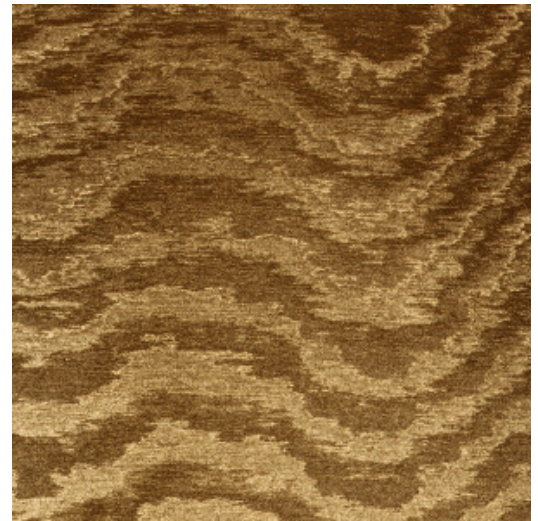

# MOIRE

Collectie Vertigo

## Verhaal achter de collectie

Vertigo schittert en glinstert in je interieur. De textielmuurbekleding bedekt je muren met een aaibare, glanzende stof. De golvende bewegingen, eigen aan het zogenaamde moiré-effect, doen denken aan zachte reflecties in het water.

## Technische specificaties

Referentie	<u>15010</u>
Productcategorie	Couture
Samenstelling	Textielmuurbekleding op vlies
Beschrijving	Muurbekleding waarop de moiré-techniek wordt toegepast: een proces waarbij men een tekening verkrijgt van golfbewegingen en kleinere of grotere concentrische motieven
Afmetingen	Breedte 140 cm / leverbaar op afsnijding
Aanzet	Vrije aanzet 0 cm
Opmerking	De motieven zijn volledig willekeurig, zodat elke meter uniek is
Lijm	Arte Clearpro of een dispersielijm van goede kwaliteit
Hoe verlijmen	Muur inlijmen
Lichtbestendigheid	Goed lichtbestendig
Hoe verwijderen	Volledig droog verwijderbaar
Brandnorm EU	B-s1, d0
Brandnorm VS	Class A
Onderhoud	Tijdens de plaatsing zeer licht afwasbaar (natte lijm afdeppen)

## Kleuren (13)

15000

15001

15003

15004

15005

15006

15007