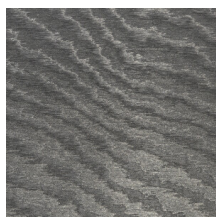

MOIRE

Collectie Vertigo

Verhaal achter de collectie

Vertigo schittert en glinstert in je interieur. De textielmuurbekleding bedekt je muren met een aaibare, glanzende stof. De golvende bewegingen, eigen aan het zogenaamde moiré-effect, doen denken aan zachte reflecties in het water.

Technische specificaties

Referentie	<u>15011</u>
Productcategorie	Couture
Samenstelling	Textielmuurbekleding op vlies
Beschrijving	Muurbekleding waarop de moiré-techniek wordt toegepast: een proces waarbij men een tekening verkrijgt van golfbewegingen en kleinere of grotere concentrische motieven
Afmetingen	Breedte 140 cm / leverbaar op afsnijding
Aanzet	Vrije aanzet 0 cm
Opmerking	De motieven zijn volledig willekeurig, zodat elke meter uniek is
Lijm	Arte Clearpro of een dispersielijm van goede kwaliteit
Hoe verlijmen	Muur inlijmen
Lichtbestendigheid	Goed lichtbestendig
Hoe verwijderen	Volledig droog verwijderbaar
Brandnorm EU	B-s1, d0
Brandnorm VS	Class A
Onderhoud	Tijdens de plaatsing zeer licht afwasbaar (natte lijm afdeppen)

Kleuren (13)

15000

15001

15003

15004

15005

15006

15007