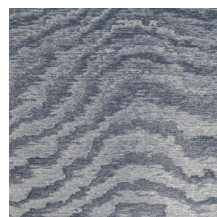

MOIRE

Collectie Vertigo

Verhaal achter de collectie

Vertigo schittert en glinstert in je interieur. De textielmuurbekleding bedekt je muren met een aaibare, glanzende stof. De golvende bewegingen, eigen aan het zogenaamde moiré-effect, doen denken aan zachte reflecties in het water.

Technische specificaties

Referentie	<u>15011</u>
Productcategorie	Couture
Samenstelling	Textielmuurbekleding op vlies
Beschrijving	Muurbekleding waarop de moiré-techniek wordt toegepast: een proces waarbij men een tekening verkrijgt van golfbewegingen en kleinere of grotere concentrische motieven
Afmetingen	Breedte 140 cm / leverbaar op afsnijding
Aanzet	Vrije aanzet 0 cm
Opmerking	De motieven zijn volledig willekeurig, zodat elke meter uniek is
Lijm	Arte Clearpro of een dispersielijm van goede kwaliteit
Hoe verlijmen	Muur inlijmen
Lichtbestendigheid	Goed lichtbestendig
Hoe verwijderen	Volledig droog verwijderbaar
Brandnorm EU	B-s1, d0
Brandnorm VS	Class A
Onderhoud	Tijdens de plaatsing zeer licht afwasbaar (natte lijm afdeppen)

Kleuren (13)

15000

15001

15003

15004

15005

15006

15007