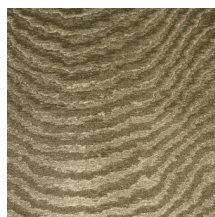

MOIRE

Collectie Vertigo

Verhaal achter de collectie

Vertigo schittert en glinstert in je interieur. De textielmuurbekleding bedekt je muren met een aaibare, glanzende stof. De golvende bewegingen, eigen aan het zogenaamde moiré-effect, doen denken aan zachte reflecties in het water.

Technische specificaties

Referentie	<u>15011</u>
Productcategorie	Couture
Samenstelling	Textielmuurbekleding op vlies
Beschrijving	Muurbekleding waarop de moiré-techniek wordt toegepast: een proces waarbij men een tekening verkrijgt van golfbewegingen en kleinere of grotere concentrische motieven
Afmetingen	Breedte 140 cm / leverbaar op afsnijding
Aanzet	Vrije aanzet 0 cm
Opmerking	De motieven zijn volledig willekeurig, zodat elke meter uniek is
Lijm	Arte Clearpro of een dispersielijm van goede kwaliteit
Hoe verlijmen	Muur inlijmen
Lichtbestendigheid	Goed lichtbestendig
Hoe verwijderen	Volledig droog verwijderbaar
Brandnorm EU	B-s1, d0
Brandnorm VS	Class A
Onderhoud	Tijdens de plaatsing zeer licht afwasbaar (natte lijm afdeppen)

Kleuren (13)

15000

15001

15003

15004

15005

15006

15007