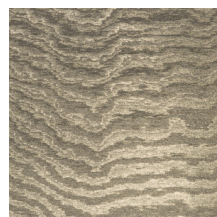

MOIRE

Collectie Vertigo

Verhaal achter de collectie

Vertigo schittert en glinstert in je interieur. De textielmuurbekleding bedekt je muren met een aaibare, glanzende stof. De golvende bewegingen, eigen aan het zogenaamde moiré-effect, doen denken aan zachte reflecties in het water.

Technische specificaties

Referentie	<u>15011</u>
Productcategorie	Couture
Samenstelling	Textielmuurbekleding op vlies
Beschrijving	Muurbekleding waarop de moiré-techniek wordt toegepast: een proces waarbij men een tekening verkrijgt van golfbewegingen en kleinere of grotere concentrische motieven
Afmetingen	Breedte 140 cm / leverbaar op afsnijding
Aanzet	Vrije aanzet 0 cm
Opmerking	De motieven zijn volledig willekeurig, zodat elke meter uniek is
Lijm	Arte Clearpro of een dispersielijm van goede kwaliteit
Hoe verlijmen	Muur inlijmen
Lichtbestendigheid	Goed lichtbestendig
Hoe verwijderen	Volledig droog verwijderbaar
Brandnorm EU	B-s1, d0
Brandnorm VS	Class A
Onderhoud	Tijdens de plaatsing zeer licht afwasbaar (natte lijm afdeppen)

Kleuren (13)

15000

15001

15003

15004

15005

15006

15007