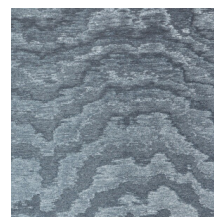

MOIRE

Collectie Vertigo

Verhaal achter de collectie

Vertigo schittert en glinstert in je interieur. De textielmuurbekleding bedekt je muren met een aaibare, glanzende stof. De golvende bewegingen, eigen aan het zogenaamde moiré-effect, doen denken aan zachte reflecties in het water.

Technische specificaties

Referentie	<u>15011</u>
Productcategorie	Couture
Samenstelling	Textielmuurbekleding op vlies
Beschrijving	Muurbekleding waarop de moiré-techniek wordt toegepast: een proces waarbij men een tekening verkrijgt van golfbewegingen en kleinere of grotere concentrische motieven
Afmetingen	Breedte 140 cm / leverbaar op afsnijding
Aanzet	Vrije aanzet 0 cm
Opmerking	De motieven zijn volledig willekeurig, zodat elke meter uniek is
Lijm	Arte Clearpro of een dispersielijm van goede kwaliteit
Hoe verlijmen	Muur inlijmen
Lichtbestendigheid	Goed lichtbestendig
Hoe verwijderen	Volledig droog verwijderbaar
Brandnorm EU	B-s1, d0
Brandnorm VS	Class A
Onderhoud	Tijdens de plaatsing zeer licht afwasbaar (natte lijm afdeppen)

Kleuren (13)

15000

15001

15003

15004

15005

15006

15007