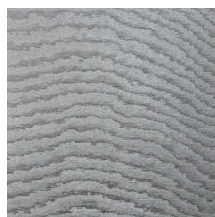

MOIRE

Collectie Vertigo

Verhaal achter de collectie

Vertigo schittert en glinstert in je interieur. De textielmuurbekleding bedekt je muren met een aaibare, glanzende stof. De golvende bewegingen, eigen aan het zogenaamde moiré-effect, doen denken aan zachte reflecties in het water.

Technische specificaties

Referentie	<u>15011</u>
Productcategorie	Couture
Samenstelling	Textielmuurbekleding op vlies
Beschrijving	Muurbekleding waarop de moiré-techniek wordt toegepast: een proces waarbij men een tekening verkrijgt van golfbewegingen en kleinere of grotere concentrische motieven
Afmetingen	Breedte 140 cm / leverbaar op afsnijding
Aanzet	Vrije aanzet 0 cm
Opmerking	De motieven zijn volledig willekeurig, zodat elke meter uniek is
Lijm	Arte Clearpro of een dispersielijm van goede kwaliteit
Hoe verlijmen	Muur inlijmen
Lichtbestendigheid	Goed lichtbestendig
Hoe verwijderen	Volledig droog verwijderbaar
Brandnorm EU	B-s1, d0
Brandnorm VS	Class A
Onderhoud	Tijdens de plaatsing zeer licht afwasbaar (natte lijm afdeppen)

Kleuren (13)

15000

15001

15003

15004

15005

15006

15007