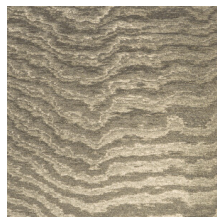

## Verhaal achter de collectie

Vertigo schittert en glinstert in je interieur. De textielmuurbekleding bedekt je muren met een aaibare, glanzende stof. De golvende bewegingen, eigen aan het zogenaamde moiré-effect, doen denken aan zachte reflecties in het water.

## Technische specificaties

Referentie	<u>15011</u>
Productcategorie	Couture
Samenstelling	Textielmuurbekleding op vlies
Beschrijving	Muurbekleding waarop de moiré-techniek wordt toegepast: een proces waarbij men een tekening verkrijgt van golfbewegingen en kleinere of grotere concentrische motieven
Afmetingen	Breedte 140 cm / leverbaar op afsnijding
Aanzet	Vrije aanzet 0 cm
Opmerking	De motieven zijn volledig willekeurig, zodat elke meter uniek is
Lijm	Arte Clearpro of een dispersielijm van goede kwaliteit
Hoe verlijmen	Muur inlijmen
Lichtbestendigheid	Goed lichtbestendig
Hoe verwijderen	Volledig droog verwijderbaar
Brandnorm EU	B-s1, d0
Brandnorm VS	Class A
Onderhoud	Tijdens de plaatsing zeer licht afwasbaar (natte lijm afdeppen)

## Kleuren (13)

15000

15001

15003

15004

15005

15006

15007