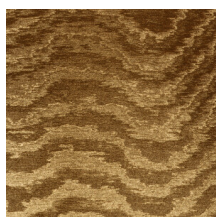

Kleuren (13)

15000

15001

15003

15004

15005

15006

15007

15008

15010

15011

15012

15013

15014

Meer informatie? [Klik hier](#)

Bestel stalen, bereken hoeveelheden, bekijk instructievideo's, download technische informatie en meer:
www.arte-international.com

ARTE®

wallcoverings for the ultimate in refinement