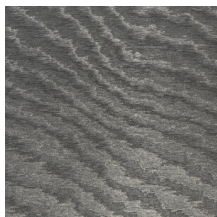

## Technische specificaties

Referentie	<u>15011</u>
Productcategorie	Couture
Samenstelling	Textielmuurbekleding op vlies
Beschrijving	Muurbekleding waarop de moiré-techniek wordt toegepast: een proces waarbij men een tekening verkrijgt van golfbewegingen en kleinere of grotere concentrische motieven
Afmetingen	Breedte 140 cm / leverbaar op afsnijding
Aanzet	Vrije aanzet 0 cm
Opmerking	De motieven zijn volledig willekeurig, zodat elke meter uniek is
Lijm	Arte Clearpro of een dispersielijm van goede kwaliteit
Hoe verlijmen	Muur inlijmen
Lichtbestendigheid	Goed lichtbestendig
Hoe verwijderen	Volledig droog verwijderbaar
Brandnorm EU	B-s1, d0
Brandnorm VS	Class A
Onderhoud	Tijdens de plaatsing zeer licht afwasbaar (natte lijm afdeppen)

## Kleuren (13)

15000

15001

15003

15004

15005

15006

15007