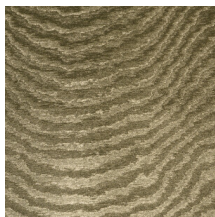

## Verhaal achter de collectie

Vertigo schittert en glinstert in je interieur. De textielmuurbekleding bedekt je muren met een aaibare, glanzende stof. De golvende bewegingen, eigen aan het zogenaamde moiré-effect, doen denken aan zachte reflecties in het water.

## Technische specificaties

Referentie	<u>15011</u>
Productcategorie	Couture
Samenstelling	Textielmuurbekleding op vlies
Beschrijving	Muurbekleding waarop de moiré-techniek wordt toegepast: een proces waarbij men een tekening verkrijgt van golfbewegingen en kleinere of grotere concentrische motieven
Afmetingen	Breedte 140 cm / leverbaar op afsnijding
Aanzet	Vrije aanzet 0 cm
Opmerking	De motieven zijn volledig willekeurig, zodat elke meter uniek is
Lijm	Arte Clearpro of een dispersielijm van goede kwaliteit
Hoe verlijmen	Muur inlijmen
Lichtbestendigheid	Goed lichtbestendig
Hoe verwijderen	Volledig droog verwijderbaar
Brandnorm EU	B-s1, d0
Brandnorm VS	Class A
Onderhoud	Tijdens de plaatsing zeer licht afwasbaar (natte lijm afdeppen)

## Kleuren (13)

15000

15001

15003

15004

15005

15006

15007