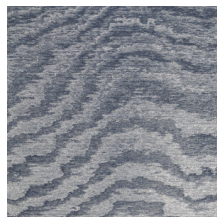

## Verhaal achter de collectie

Vertigo schittert en glinstert in je interieur. De textielmuurbekleding bedekt je muren met een aaibare, glanzende stof. De golvende bewegingen, eigen aan het zogenaamde moiré-effect, doen denken aan zachte reflecties in het water.

## Technische specificaties

Referentie	<u>15011</u>
Productcategorie	Couture
Samenstelling	Textielmuurbekleding op vlies
Beschrijving	Muurbekleding waarop de moiré-techniek wordt toegepast: een proces waarbij men een tekening verkrijgt van golfbewegingen en kleinere of grotere concentrische motieven
Afmetingen	Breedte 140 cm / leverbaar op afsnijding
Aanzet	Vrije aanzet 0 cm
Opmerking	De motieven zijn volledig willekeurig, zodat elke meter uniek is
Lijm	Arte Clearpro of een dispersielijm van goede kwaliteit
Hoe verlijmen	Muur inlijmen
Lichtbestendigheid	Goed lichtbestendig
Hoe verwijderen	Volledig droog verwijderbaar
Brandnorm EU	B-s1, d0
Brandnorm VS	Class A
Onderhoud	Tijdens de plaatsing zeer licht afwasbaar (natte lijm afdeppen)

## Kleuren (13)

15000

15001

15003

15004

15005

15006

15007