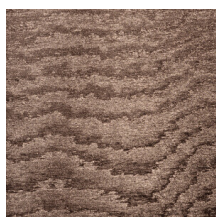

15014

Meer informatie? [Klik hier](#)

Bestel stalen, bereken hoeveelheden, bekijk instructievideo's, download technische informatie en meer:
www.arte-international.com

ARTE®

wallcoverings for the ultimate in refinement