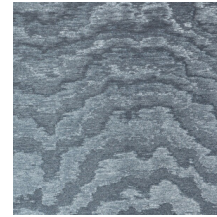

MOIRE

Collectie Vertigo

Verhaal achter de collectie

Vertigo schittert en glinstert in je interieur. De textielmuurbekleding bedekt je muren met een aaibare, glanzende stof. De golvende bewegingen, eigen aan het zogenaamde moiré-effect, doen denken aan zachte reflecties in het water.

Technische specificaties

Referentie	<u>15012</u>
Productcategorie	Couture
Samenstelling	Textielmuurbekleding op vlies
Beschrijving	Muurbekleding waarop de moiré-techniek wordt toegepast: een proces waarbij men een tekening verkrijgt van golfbewegingen en kleinere of grotere concentrische motieven
Afmetingen	Breedte 140 cm / leverbaar op afsnijding
Aanzet	Vrije aanzet 0 cm
Opmerking	De motieven zijn volledig willekeurig, zodat elke meter uniek is
Lijm	Arte Clearpro of een dispersielijm van goede kwaliteit
Hoe verlijmen	Muur inlijmen
Lichtbestendigheid	Goed lichtbestendig
Hoe verwijderen	Volledig droog verwijderbaar
Brandnorm EU	B-s1, d0
Brandnorm VS	Class A
Onderhoud	Tijdens de plaatsing zeer licht afwasbaar (natte lijm afdeppen)

Kleuren (13)

15000

15001

15003

15004

15005

15006

15007