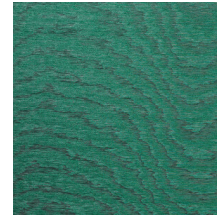

MOIRE

Collectie Vertigo

Verhaal achter de collectie

Vertigo schittert en glinstert in je interieur. De textielmuurbekleding bedekt je muren met een aaibare, glanzende stof. De golvende bewegingen, eigen aan het zogenaamde moiré-effect, doen denken aan zachte reflecties in het water.

Technische specificaties

Referentie	<u>15012</u>
Productcategorie	Couture
Samenstelling	Textielmuurbekleding op vlies
Beschrijving	Muurbekleding waarop de moiré-techniek wordt toegepast: een proces waarbij men een tekening verkrijgt van golfbewegingen en kleinere of grotere concentrische motieven
Afmetingen	Breedte 140 cm / leverbaar op afsnijding
Aanzet	Vrije aanzet 0 cm
Opmerking	De motieven zijn volledig willekeurig, zodat elke meter uniek is
Lijm	Arte Clearpro of een dispersielijm van goede kwaliteit
Hoe verlijmen	Muur inlijmen
Lichtbestendigheid	Goed lichtbestendig
Hoe verwijderen	Volledig droog verwijderbaar
Brandnorm EU	B-s1, d0
Brandnorm VS	Class A
Onderhoud	Tijdens de plaatsing zeer licht afwasbaar (natte lijm afdeppen)

Kleuren (13)

15000

15001

15003

15004

15005

15006

15007