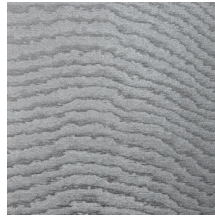

MOIRE

Collectie Vertigo

Verhaal achter de collectie

Vertigo schittert en glinstert in je interieur. De textielmuurbekleding bedekt je muren met een aaibare, glanzende stof. De golvende bewegingen, eigen aan het zogenaamde moiré-effect, doen denken aan zachte reflecties in het water.

Technische specificaties

Referentie	<u>15012</u>
Productcategorie	Couture
Samenstelling	Textielmuurbekleding op vlies
Beschrijving	Muurbekleding waarop de moiré-techniek wordt toegepast: een proces waarbij men een tekening verkrijgt van golfbewegingen en kleinere of grotere concentrische motieven
Afmetingen	Breedte 140 cm / leverbaar op afsnijding
Aanzet	Vrije aanzet 0 cm
Opmerking	De motieven zijn volledig willekeurig, zodat elke meter uniek is
Lijm	Arte Clearpro of een dispersielijm van goede kwaliteit
Hoe verlijmen	Muur inlijmen
Lichtbestendigheid	Goed lichtbestendig
Hoe verwijderen	Volledig droog verwijderbaar
Brandnorm EU	B-s1, d0
Brandnorm VS	Class A
Onderhoud	Tijdens de plaatsing zeer licht afwasbaar (natte lijm afdeppen)

Kleuren (13)

15000

15001

15003

15004

15005

15006

15007