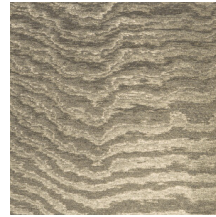

MOIRE

Collectie Vertigo

Verhaal achter de collectie

Vertigo schittert en glinstert in je interieur. De textielmuurbekleding bedekt je muren met een aaibare, glanzende stof. De golvende bewegingen, eigen aan het zogenaamde moiré-effect, doen denken aan zachte reflecties in het water.

Technische specificaties

Referentie	<u>15012</u>
Productcategorie	Couture
Samenstelling	Textielmuurbekleding op vlies
Beschrijving	Muurbekleding waarop de moiré-techniek wordt toegepast: een proces waarbij men een tekening verkrijgt van golfbewegingen en kleinere of grotere concentrische motieven
Afmetingen	Breedte 140 cm / leverbaar op afsnijding
Aanzet	Vrije aanzet 0 cm
Opmerking	De motieven zijn volledig willekeurig, zodat elke meter uniek is
Lijm	Arte Clearpro of een dispersielijm van goede kwaliteit
Hoe verlijmen	Muur inlijmen
Lichtbestendigheid	Goed lichtbestendig
Hoe verwijderen	Volledig droog verwijderbaar
Brandnorm EU	B-s1, d0
Brandnorm VS	Class A
Onderhoud	Tijdens de plaatsing zeer licht afwasbaar (natte lijm afdeppen)

Kleuren (13)

15000

15001

15003

15004

15005

15006

15007