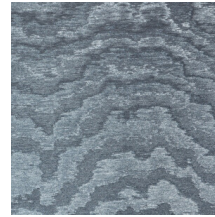

MOIRE

Collectie Vertigo

Verhaal achter de collectie

Vertigo schittert en glinstert in je interieur. De textielmuurbekleding bedekt je muren met een aaibare, glanzende stof. De golvende bewegingen, eigen aan het zogenaamde moiré-effect, doen denken aan zachte reflecties in het water.

Technische specificaties

Referentie	<u>15012</u>
Productcategorie	Couture
Samenstelling	Textielmuurbekleding op vlies
Beschrijving	Muurbekleding waarop de moiré-techniek wordt toegepast: een proces waarbij men een tekening verkrijgt van golfbewegingen en kleinere of grotere concentrische motieven
Afmetingen	Breedte 140 cm / leverbaar op afsnijding
Aanzet	Vrije aanzet 0 cm
Opmerking	De motieven zijn volledig willekeurig, zodat elke meter uniek is
Lijm	Arte Clearpro of een dispersielijm van goede kwaliteit
Hoe verlijmen	Muur inlijmen
Lichtbestendigheid	Goed lichtbestendig
Hoe verwijderen	Volledig droog verwijderbaar
Brandnorm EU	B-s1, d0
Brandnorm VS	Class A
Onderhoud	Tijdens de plaatsing zeer licht afwasbaar (natte lijm afdeppen)

Kleuren (13)

15000

15001

15003

15004

15005

15006

15007