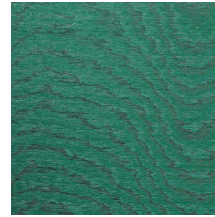

MOIRE

Collectie Vertigo

Verhaal achter de collectie

Vertigo schittert en glinstert in je interieur. De textielmuurbekleding bedekt je muren met een aaibare, glanzende stof. De golvende bewegingen, eigen aan het zogenaamde moiré-effect, doen denken aan zachte reflecties in het water.

Technische specificaties

Referentie	<u>15012</u>
Productcategorie	Couture
Samenstelling	Textielmuurbekleding op vlies
Beschrijving	Muurbekleding waarop de moiré-techniek wordt toegepast: een proces waarbij men een tekening verkrijgt van golfbewegingen en kleinere of grotere concentrische motieven
Afmetingen	Breedte 140 cm / leverbaar op afsnijding
Aanzet	Vrije aanzet 0 cm
Opmerking	De motieven zijn volledig willekeurig, zodat elke meter uniek is
Lijm	Arte Clearpro of een dispersielijm van goede kwaliteit
Hoe verlijmen	Muur inlijmen
Lichtbestendigheid	Goed lichtbestendig
Hoe verwijderen	Volledig droog verwijderbaar
Brandnorm EU	B-s1, d0
Brandnorm VS	Class A
Onderhoud	Tijdens de plaatsing zeer licht afwasbaar (natte lijm afdeppen)

Kleuren (13)

15000

15001

15003

15004

15005

15006

15007