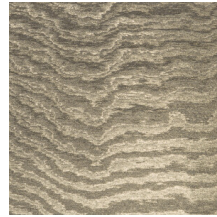

MOIRE

Collectie Vertigo

Verhaal achter de collectie

Vertigo schittert en glinstert in je interieur. De textielmuurbekleding bedekt je muren met een aaibare, glanzende stof. De golvende bewegingen, eigen aan het zogenaamde moiré-effect, doen denken aan zachte reflecties in het water.

Technische specificaties

Referentie	<u>15012</u>
Productcategorie	Couture
Samenstelling	Textielmuurbekleding op vlies
Beschrijving	Muurbekleding waarop de moiré-techniek wordt toegepast: een proces waarbij men een tekening verkrijgt van golfbewegingen en kleinere of grotere concentrische motieven
Afmetingen	Breedte 140 cm / leverbaar op afsnijding
Aanzet	Vrije aanzet 0 cm
Opmerking	De motieven zijn volledig willekeurig, zodat elke meter uniek is
Lijm	Arte Clearpro of een dispersielijm van goede kwaliteit
Hoe verlijmen	Muur inlijmen
Lichtbestendigheid	Goed lichtbestendig
Hoe verwijderen	Volledig droog verwijderbaar
Brandnorm EU	B-s1, d0
Brandnorm VS	Class A
Onderhoud	Tijdens de plaatsing zeer licht afwasbaar (natte lijm afdeppen)

Kleuren (13)

15000

15001

15003

15004

15005

15006

15007