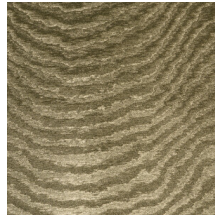

MOIRE

Collectie Vertigo

Verhaal achter de collectie

Vertigo schittert en glinstert in je interieur. De textielmuurbekleding bedekt je muren met een aaibare, glanzende stof. De golvende bewegingen, eigen aan het zogenaamde moiré-effect, doen denken aan zachte reflecties in het water.

Technische specificaties

Referentie	<u>15012</u>
Productcategorie	Couture
Samenstelling	Textielmuurbekleding op vlies
Beschrijving	Muurbekleding waarop de moiré-techniek wordt toegepast: een proces waarbij men een tekening verkrijgt van golfbewegingen en kleinere of grotere concentrische motieven
Afmetingen	Breedte 140 cm / leverbaar op afsnijding
Aanzet	Vrije aanzet 0 cm
Opmerking	De motieven zijn volledig willekeurig, zodat elke meter uniek is
Lijm	Arte Clearpro of een dispersielijm van goede kwaliteit
Hoe verlijmen	Muur inlijmen
Lichtbestendigheid	Goed lichtbestendig
Hoe verwijderen	Volledig droog verwijderbaar
Brandnorm EU	B-s1, d0
Brandnorm VS	Class A
Onderhoud	Tijdens de plaatsing zeer licht afwasbaar (natte lijm afdeppen)

Kleuren (13)

15000

15001

15003

15004

15005

15006

15007