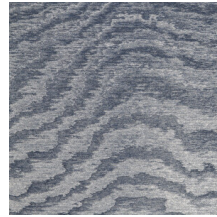

MOIRE

Collectie Vertigo

Verhaal achter de collectie

Vertigo schittert en glinstert in je interieur. De textielmuurbekleding bedekt je muren met een aaibare, glanzende stof. De golvende bewegingen, eigen aan het zogenaamde moiré-effect, doen denken aan zachte reflecties in het water.

Technische specificaties

Referentie	<u>15012</u>
Productcategorie	Couture
Samenstelling	Textielmuurbekleding op vlies
Beschrijving	Muurbekleding waarop de moiré-techniek wordt toegepast: een proces waarbij men een tekening verkrijgt van golfbewegingen en kleinere of grotere concentrische motieven
Afmetingen	Breedte 140 cm / leverbaar op afsnijding
Aanzet	Vrije aanzet 0 cm
Opmerking	De motieven zijn volledig willekeurig, zodat elke meter uniek is
Lijm	Arte Clearpro of een dispersielijm van goede kwaliteit
Hoe verlijmen	Muur inlijmen
Lichtbestendigheid	Goed lichtbestendig
Hoe verwijderen	Volledig droog verwijderbaar
Brandnorm EU	B-s1, d0
Brandnorm VS	Class A
Onderhoud	Tijdens de plaatsing zeer licht afwasbaar (natte lijm afdeppen)

Kleuren (13)

15000

15001

15003

15004

15005

15006

15007