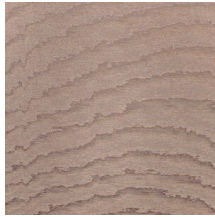

MOIRE

Collectie Vertigo

Verhaal achter de collectie

Vertigo schittert en glinstert in je interieur. De textielmuurbekleding bedekt je muren met een aaibare, glanzende stof. De golvende bewegingen, eigen aan het zogenaamde moiré-effect, doen denken aan zachte reflecties in het water.

Technische specificaties

Referentie	<u>15012</u>
Productcategorie	Couture
Samenstelling	Textielmuurbekleding op vlies
Beschrijving	Muurbekleding waarop de moiré-techniek wordt toegepast: een proces waarbij men een tekening verkrijgt van golfbewegingen en kleinere of grotere concentrische motieven
Afmetingen	Breedte 140 cm / leverbaar op afsnijding
Aanzet	Vrije aanzet 0 cm
Opmerking	De motieven zijn volledig willekeurig, zodat elke meter uniek is
Lijm	Arte Clearpro of een dispersielijm van goede kwaliteit
Hoe verlijmen	Muur inlijmen
Lichtbestendigheid	Goed lichtbestendig
Hoe verwijderen	Volledig droog verwijderbaar
Brandnorm EU	B-s1, d0
Brandnorm VS	Class A
Onderhoud	Tijdens de plaatsing zeer licht afwasbaar (natte lijm afdeppen)

Kleuren (13)

15000

15001

15003

15004

15005

15006

15007