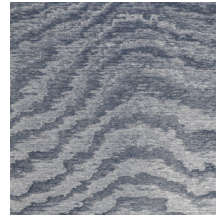

MOIRE

Collectie Vertigo

Verhaal achter de collectie

Vertigo schittert en glinstert in je interieur. De textielmuurbekleding bedekt je muren met een aaibare, glanzende stof. De golvende bewegingen, eigen aan het zogenaamde moiré-effect, doen denken aan zachte reflecties in het water.

Technische specificaties

Referentie	<u>15012</u>
Productcategorie	Couture
Samenstelling	Textielmuurbekleding op vlies
Beschrijving	Muurbekleding waarop de moiré-techniek wordt toegepast: een proces waarbij men een tekening verkrijgt van golfbewegingen en kleinere of grotere concentrische motieven
Afmetingen	Breedte 140 cm / leverbaar op afsnijding
Aanzet	Vrije aanzet 0 cm
Opmerking	De motieven zijn volledig willekeurig, zodat elke meter uniek is
Lijm	Arte Clearpro of een dispersielijm van goede kwaliteit
Hoe verlijmen	Muur inlijmen
Lichtbestendigheid	Goed lichtbestendig
Hoe verwijderen	Volledig droog verwijderbaar
Brandnorm EU	B-s1, d0
Brandnorm VS	Class A
Onderhoud	Tijdens de plaatsing zeer licht afwasbaar (natte lijm afdeppen)

Kleuren (13)

15000

15001

15003

15004

15005

15006

15007