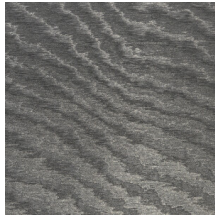

MOIRE

Collectie Vertigo

Verhaal achter de collectie

Vertigo schittert en glinstert in je interieur. De textielmuurbekleding bedekt je muren met een aaibare, glanzende stof. De golvende bewegingen, eigen aan het zogenaamde moiré-effect, doen denken aan zachte reflecties in het water.

Technische specificaties

Referentie	<u>15012</u>
Productcategorie	Couture
Samenstelling	Textielmuurbekleding op vlies
Beschrijving	Muurbekleding waarop de moiré-techniek wordt toegepast: een proces waarbij men een tekening verkrijgt van golfbewegingen en kleinere of grotere concentrische motieven
Afmetingen	Breedte 140 cm / leverbaar op afsnijding
Aanzet	Vrije aanzet 0 cm
Opmerking	De motieven zijn volledig willekeurig, zodat elke meter uniek is
Lijm	Arte Clearpro of een dispersielijm van goede kwaliteit
Hoe verlijmen	Muur inlijmen
Lichtbestendigheid	Goed lichtbestendig
Hoe verwijderen	Volledig droog verwijderbaar
Brandnorm EU	B-s1, d0
Brandnorm VS	Class A
Onderhoud	Tijdens de plaatsing zeer licht afwasbaar (natte lijm afdeppen)

Kleuren (13)

15000

15001

15003

15004

15005

15006

15007