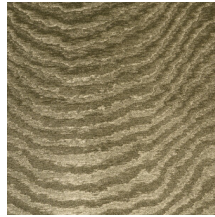

MOIRE

Collectie Vertigo

Verhaal achter de collectie

Vertigo schittert en glinstert in je interieur. De textielmuurbekleding bedekt je muren met een aaibare, glanzende stof. De golvende bewegingen, eigen aan het zogenaamde moiré-effect, doen denken aan zachte reflecties in het water.

Technische specificaties

Referentie	<u>15013</u>
Productcategorie	Couture
Samenstelling	Textielmuurbekleding op vlies
Beschrijving	Muurbekleding waarop de moiré-techniek wordt toegepast: een proces waarbij men een tekening verkrijgt van golfbewegingen en kleinere of grotere concentrische motieven
Afmetingen	Breedte 140 cm / leverbaar op afsnijding
Aanzet	Vrije aanzet 0 cm
Opmerking	De motieven zijn volledig willekeurig, zodat elke meter uniek is
Lijm	Arte Clearpro of een dispersielijm van goede kwaliteit
Hoe verlijmen	Muur inlijmen
Lichtbestendigheid	Goed lichtbestendig
Hoe verwijderen	Volledig droog verwijderbaar
Brandnorm EU	B-s1, d0
Brandnorm VS	Class A
Onderhoud	Tijdens de plaatsing zeer licht afwasbaar (natte lijm afdeppen)

Kleuren (13)

15000

15001

15003

15004

15005

15006

15007