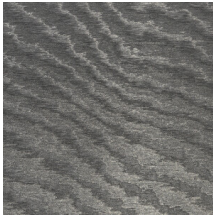

MOIRE

Collectie Vertigo

Verhaal achter de collectie

Vertigo schittert en glinstert in je interieur. De textielmuurbekleding bedekt je muren met een aaibare, glanzende stof. De golvende bewegingen, eigen aan het zogenaamde moiré-effect, doen denken aan zachte reflecties in het water.

Technische specificaties

Referentie	<u>15013</u>
Productcategorie	Couture
Samenstelling	Textielmuurbekleding op vlies
Beschrijving	Muurbekleding waarop de moiré-techniek wordt toegepast: een proces waarbij men een tekening verkrijgt van golfbewegingen en kleinere of grotere concentrische motieven
Afmetingen	Breedte 140 cm / leverbaar op afsnijding
Aanzet	Vrije aanzet 0 cm
Opmerking	De motieven zijn volledig willekeurig, zodat elke meter uniek is
Lijm	Arte Clearpro of een dispersielijm van goede kwaliteit
Hoe verlijmen	Muur inlijmen
Lichtbestendigheid	Goed lichtbestendig
Hoe verwijderen	Volledig droog verwijderbaar
Brandnorm EU	B-s1, d0
Brandnorm VS	Class A
Onderhoud	Tijdens de plaatsing zeer licht afwasbaar (natte lijm afdeppen)

Kleuren (13)

15000

15001

15003

15004

15005

15006

15007