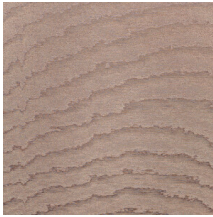

MOIRE

Collectie Vertigo

Verhaal achter de collectie

Vertigo schittert en glinstert in je interieur. De textielmuurbekleding bedekt je muren met een aaibare, glanzende stof. De golvende bewegingen, eigen aan het zogenaamde moiré-effect, doen denken aan zachte reflecties in het water.

Technische specificaties

Referentie	<u>15013</u>
Productcategorie	Couture
Samenstelling	Textielmuurbekleding op vlies
Beschrijving	Muurbekleding waarop de moiré-techniek wordt toegepast: een proces waarbij men een tekening verkrijgt van golfbewegingen en kleinere of grotere concentrische motieven
Afmetingen	Breedte 140 cm / leverbaar op afsnijding
Aanzet	Vrije aanzet 0 cm
Opmerking	De motieven zijn volledig willekeurig, zodat elke meter uniek is
Lijm	Arte Clearpro of een dispersielijm van goede kwaliteit
Hoe verlijmen	Muur inlijmen
Lichtbestendigheid	Goed lichtbestendig
Hoe verwijderen	Volledig droog verwijderbaar
Brandnorm EU	B-s1, d0
Brandnorm VS	Class A
Onderhoud	Tijdens de plaatsing zeer licht afwasbaar (natte lijm afdeppen)

Kleuren (13)

15000

15001

15003

15004

15005

15006

15007