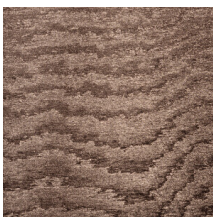

15014

Meer informatie? [Klik hier](#)

Bestel stalen, bereken hoeveelheden, bekijk instructievideo's, download technische informatie en meer:
www.arte-international.com

ARTE®

wallcoverings for the ultimate in refinement