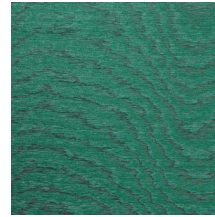

MOIRE

Collectie Vertigo

Verhaal achter de collectie

Vertigo schittert en glinstert in je interieur. De textielmuurbekleding bedekt je muren met een aaibare, glanzende stof. De golvende bewegingen, eigen aan het zogenaamde moiré-effect, doen denken aan zachte reflecties in het water.

Technische specificaties

Referentie	<u>15013</u>
Productcategorie	Couture
Samenstelling	Textielmuurbekleding op vlies
Beschrijving	Muurbekleding waarop de moiré-techniek wordt toegepast: een proces waarbij men een tekening verkrijgt van golfbewegingen en kleinere of grotere concentrische motieven
Afmetingen	Breedte 140 cm / leverbaar op afsnijding
Aanzet	Vrije aanzet 0 cm
Opmerking	De motieven zijn volledig willekeurig, zodat elke meter uniek is
Lijm	Arte Clearpro of een dispersielijm van goede kwaliteit
Hoe verlijmen	Muur inlijmen
Lichtbestendigheid	Goed lichtbestendig
Hoe verwijderen	Volledig droog verwijderbaar
Brandnorm EU	B-s1, d0
Brandnorm VS	Class A
Onderhoud	Tijdens de plaatsing zeer licht afwasbaar (natte lijm afdeppen)

Kleuren (13)

15000

15001

15003

15004

15005

15006

15007