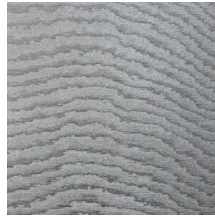

MOIRE

Collectie Vertigo

Verhaal achter de collectie

Vertigo schittert en glinstert in je interieur. De textielmuurbekleding bedekt je muren met een aaibare, glanzende stof. De golvende bewegingen, eigen aan het zogenaamde moiré-effect, doen denken aan zachte reflecties in het water.

Technische specificaties

Referentie	<u>15013</u>
Productcategorie	Couture
Samenstelling	Textielmuurbekleding op vlies
Beschrijving	Muurbekleding waarop de moiré-techniek wordt toegepast: een proces waarbij men een tekening verkrijgt van golfbewegingen en kleinere of grotere concentrische motieven
Afmetingen	Breedte 140 cm / leverbaar op afsnijding
Aanzet	Vrije aanzet 0 cm
Opmerking	De motieven zijn volledig willekeurig, zodat elke meter uniek is
Lijm	Arte Clearpro of een dispersielijm van goede kwaliteit
Hoe verlijmen	Muur inlijmen
Lichtbestendigheid	Goed lichtbestendig
Hoe verwijderen	Volledig droog verwijderbaar
Brandnorm EU	B-s1, d0
Brandnorm VS	Class A
Onderhoud	Tijdens de plaatsing zeer licht afwasbaar (natte lijm afdeppen)

Kleuren (13)

15000

15001

15003

15004

15005

15006

15007