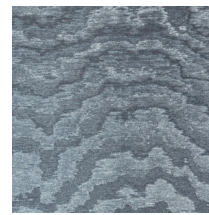

MOIRE

Collectie Vertigo

Verhaal achter de collectie

Vertigo schittert en glinstert in je interieur. De textielmuurbekleding bedekt je muren met een aabare, glanzende stof. De golvende bewegingen, eigen aan het zogenaamde moiré-effect, doen denken aan zachte reflecties in het water.

Technische specificaties

Referentie	<u>15013</u>
Productcategorie	Couture
Samenstelling	Textielmuurbekleding op vlies
Beschrijving	Muurbekleding waarop de moiré-techniek wordt toegepast: een proces waarbij men een tekening verkrijgt van golfbewegingen en kleinere of grotere concentrische motieven
Afmetingen	Breedte 140 cm / leverbaar op afsnijding
Aanzet	Vrije aanzet 0 cm
Opmerking	De motieven zijn volledig willekeurig, zodat elke meter uniek is
Lijm	Arte Clearpro of een dispersielijm van goede kwaliteit
Hoe verlijmen	Muur inlijmen
Lichtbestendigheid	Goed lichtbestendig
Hoe verwijderen	Volledig droog verwijderbaar
Brandklasse EU	B-s1, d0
Brandklasse US	Class A
Onderhoud	Tijdens de plaatsing zeer licht afwasbaar (natte lijm afdeppen)

Kleuren (13)

15000

15001

15003

15004

15005

15006

15007