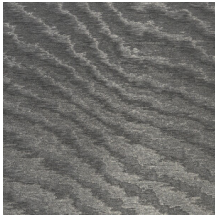

MOIRE

Collectie Vertigo

Verhaal achter de collectie

Vertigo schittert en glinstert in je interieur. De textielmuurbekleding bedekt je muren met een aaibare, glanzende stof. De golvende bewegingen, eigen aan het zogenaamde moiré-effect, doen denken aan zachte reflecties in het water.

Technische specificaties

Referentie	<u>15013</u>
Productcategorie	Couture
Samenstelling	Textielmuurbekleding op vlies
Beschrijving	Muurbekleding waarop de moiré-techniek wordt toegepast: een proces waarbij men een tekening verkrijgt van golfbewegingen en kleinere of grotere concentrische motieven
Afmetingen	Breedte 140 cm / leverbaar op afsnijding
Aanzet	Vrije aanzet 0 cm
Opmerking	De motieven zijn volledig willekeurig, zodat elke meter uniek is
Lijm	Arte Clearpro of een dispersielijm van goede kwaliteit
Hoe verlijmen	Muur inlijmen
Lichtbestendigheid	Goed lichtbestendig
Hoe verwijderen	Volledig droog verwijderbaar
Brandnorm EU	B-s1, d0
Brandnorm VS	Class A
Onderhoud	Tijdens de plaatsing zeer licht afwasbaar (natte lijm afdeppen)

Kleuren (13)

15000

15001

15003

15004

15005

15006

15007