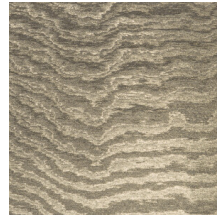

MOIRE

Collectie Vertigo

Verhaal achter de collectie

Vertigo schittert en glinstert in je interieur. De textielmuurbekleding bedekt je muren met een aaibare, glanzende stof. De golvende bewegingen, eigen aan het zogenaamde moiré-effect, doen denken aan zachte reflecties in het water.

Technische specificaties

Referentie	<u>15013</u>
Productcategorie	Couture
Samenstelling	Textielmuurbekleding op vlies
Beschrijving	Muurbekleding waarop de moiré-techniek wordt toegepast: een proces waarbij men een tekening verkrijgt van golfbewegingen en kleinere of grotere concentrische motieven
Afmetingen	Breedte 140 cm / leverbaar op afsnijding
Aanzet	Vrije aanzet 0 cm
Opmerking	De motieven zijn volledig willekeurig, zodat elke meter uniek is
Lijm	Arte Clearpro of een dispersielijm van goede kwaliteit
Hoe verlijmen	Muur inlijmen
Lichtbestendigheid	Goed lichtbestendig
Hoe verwijderen	Volledig droog verwijderbaar
Brandnorm EU	B-s1, d0
Brandnorm VS	Class A
Onderhoud	Tijdens de plaatsing zeer licht afwasbaar (natte lijm afdeppen)

Kleuren (13)

15000

15001

15003

15004

15005

15006

15007