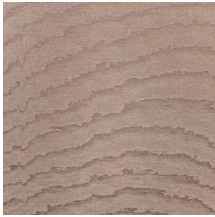

MOIRE

Collectie Vertigo

Verhaal achter de collectie

Vertigo schittert en glinstert in je interieur. De textielmuurbekleding bedekt je muren met een aaibare, glanzende stof. De golvende bewegingen, eigen aan het zogenaamde moiré-effect, doen denken aan zachte reflecties in het water.

Technische specificaties

Referentie	<u>15013</u>
Productcategorie	Couture
Samenstelling	Textielmuurbekleding op vlies
Beschrijving	Muurbekleding waarop de moiré-techniek wordt toegepast: een proces waarbij men een tekening verkrijgt van golfbewegingen en kleinere of grotere concentrische motieven
Afmetingen	Breedte 140 cm / leverbaar op afsnijding
Aanzet	Vrije aanzet 0 cm
Opmerking	De motieven zijn volledig willekeurig, zodat elke meter uniek is
Lijm	Arte Clearpro of een dispersielijm van goede kwaliteit
Hoe verlijmen	Muur inlijmen
Lichtbestendigheid	Goed lichtbestendig
Hoe verwijderen	Volledig droog verwijderbaar
Brandnorm EU	B-s1, d0
Brandnorm VS	Class A
Onderhoud	Tijdens de plaatsing zeer licht afwasbaar (natte lijm afdeppen)

Kleuren (13)

15000

15001

15003

15004

15005

15006

15007