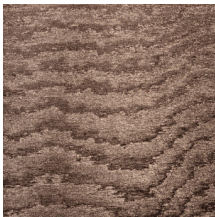

15014

Meer informatie? [Klik hier](#)

Bestel stalen, bereken hoeveelheden, bekijk instructievideo's, download technische informatie en meer:
www.arte-international.com

ARTE®

wallcoverings for the ultimate in refinement