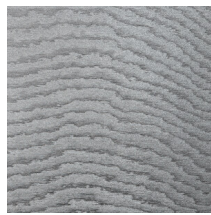

MOIRE

Collectie Vertigo

Verhaal achter de collectie

Vertigo schittert en glinstert in je interieur. De textielmuurbekleding bedekt je muren met een aabare, glanzende stof. De golvende bewegingen, eigen aan het zogenaamde moiré-effect, doen denken aan zachte reflecties in het water.

Technische specificaties

Referentie	<u>15013</u>
Productcategorie	Couture
Samenstelling	Textielmuurbekleding op vlies
Beschrijving	Muurbekleding waarop de moiré-techniek wordt toegepast: een proces waarbij men een tekening verkrijgt van golfbewegingen en kleinere of grotere concentrische motieven
Afmetingen	Breedte 140 cm / leverbaar op afsnijding
Aanzet	Vrije aanzet 0 cm
Opmerking	De motieven zijn volledig willekeurig, zodat elke meter uniek is
Lijm	Arte Clearpro of een dispersielijm van goede kwaliteit
Hoe verlijmen	Muur inlijmen
Lichtbestendigheid	Goed lichtbestendig
Hoe verwijderen	Volledig droog verwijderbaar
Brandklasse EU	B-s1, d0
Brandklasse US	Class A
Onderhoud	Tijdens de plaatsing zeer licht afwasbaar (natte lijm afdeppen)

Kleuren (13)

15000

15001

15003

15004

15005

15006

15007