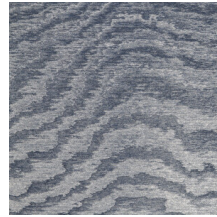

MOIRE

Collectie Vertigo

Verhaal achter de collectie

Vertigo schittert en glinstert in je interieur. De textielmuurbekleding bedekt je muren met een aaibare, glanzende stof. De golvende bewegingen, eigen aan het zogenaamde moiré-effect, doen denken aan zachte reflecties in het water.

Technische specificaties

Referentie	<u>15013</u>
Productcategorie	Couture
Samenstelling	Textielmuurbekleding op vlies
Beschrijving	Muurbekleding waarop de moiré-techniek wordt toegepast: een proces waarbij men een tekening verkrijgt van golfbewegingen en kleinere of grotere concentrische motieven
Afmetingen	Breedte 140 cm / leverbaar op afsnijding
Aanzet	Vrije aanzet 0 cm
Opmerking	De motieven zijn volledig willekeurig, zodat elke meter uniek is
Lijm	Arte Clearpro of een dispersielijm van goede kwaliteit
Hoe verlijmen	Muur inlijmen
Lichtbestendigheid	Goed lichtbestendig
Hoe verwijderen	Volledig droog verwijderbaar
Brandnorm EU	B-s1, d0
Brandnorm VS	Class A
Onderhoud	Tijdens de plaatsing zeer licht afwasbaar (natte lijm afdeppen)

Kleuren (13)

15000

15001

15003

15004

15005

15006

15007