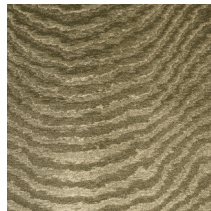

MOIRE

Collectie Vertigo

Verhaal achter de collectie

Vertigo schittert en glinstert in je interieur. De textielmuurbekleding bedekt je muren met een aabare, glanzende stof. De golvende bewegingen, eigen aan het zogenaamde moiré-effect, doen denken aan zachte reflecties in het water.

Technische specificaties

Referentie	<u>15013</u>
Productcategorie	Couture
Samenstelling	Textielmuurbekleding op vlies
Beschrijving	Muurbekleding waarop de moiré-techniek wordt toegepast: een proces waarbij men een tekening verkrijgt van golfbewegingen en kleinere of grotere concentrische motieven
Afmetingen	Breedte 140 cm / leverbaar op afsnijding
Aanzet	Vrije aanzet 0 cm
Opmerking	De motieven zijn volledig willekeurig, zodat elke meter uniek is
Lijm	Arte Clearpro of een dispersielijm van goede kwaliteit
Hoe verlijmen	Muur inlijmen
Lichtbestendigheid	Goed lichtbestendig
Hoe verwijderen	Volledig droog verwijderbaar
Brandklasse EU	B-s1, d0
Brandklasse US	Class A
Onderhoud	Tijdens de plaatsing zeer licht afwasbaar (natte lijm afdeppen)

Kleuren (13)

15000

15001

15003

15004

15005

15006

15007