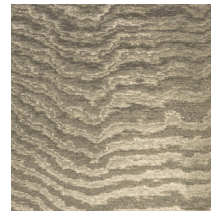

MOIRE

Collectie Vertigo

Verhaal achter de collectie

Vertigo schittert en glinstert in je interieur. De textielmuurbekleding bedekt je muren met een aabare, glanzende stof. De golvende bewegingen, eigen aan het zogenaamde moiré-effect, doen denken aan zachte reflecties in het water.

Technische specificaties

Referentie	<u>15013</u>
Productcategorie	Couture
Samenstelling	Textielmuurbekleding op vlies
Beschrijving	Muurbekleding waarop de moiré-techniek wordt toegepast: een proces waarbij men een tekening verkrijgt van golfbewegingen en kleinere of grotere concentrische motieven
Afmetingen	Breedte 140 cm / leverbaar op afsnijding
Aanzet	Vrije aanzet 0 cm
Opmerking	De motieven zijn volledig willekeurig, zodat elke meter uniek is
Lijm	Arte Clearpro of een dispersielijm van goede kwaliteit
Hoe verlijmen	Muur inlijmen
Lichtbestendigheid	Goed lichtbestendig
Hoe verwijderen	Volledig droog verwijderbaar
Brandklasse EU	B-s1, d0
Brandklasse US	Class A
Onderhoud	Tijdens de plaatsing zeer licht afwasbaar (natte lijm afdeppen)

Kleuren (13)

15000

15001

15003

15004

15005

15006

15007