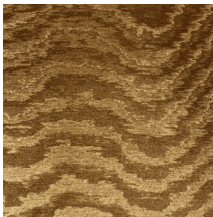

Kleuren (13)

15000

15001

15003

15004

15005

15006

15007

15008

15010

15011

15012

15013

15014

Meer informatie? [Klik hier](#)

Bestel stalen, bereken hoeveelheden, bekijk instructievideo's, download technische informatie en meer:
www.arte-international.com

ARTE®

wallcoverings for the ultimate in refinement