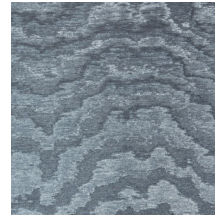

MOIRE

Collectie Vertigo

Verhaal achter de collectie

Vertigo schittert en glinstert in je interieur. De textielmuurbekleding bedekt je muren met een aaibare, glanzende stof. De golvende bewegingen, eigen aan het zogenaamde moiré-effect, doen denken aan zachte reflecties in het water.

Technische specificaties

Referentie	<u>15013</u>
Productcategorie	Couture
Samenstelling	Textielmuurbekleding op vlies
Beschrijving	Muurbekleding waarop de moiré-techniek wordt toegepast: een proces waarbij men een tekening verkrijgt van golfbewegingen en kleinere of grotere concentrische motieven
Afmetingen	Breedte 140 cm / leverbaar op afsnijding
Aanzet	Vrije aanzet 0 cm
Opmerking	De motieven zijn volledig willekeurig, zodat elke meter uniek is
Lijm	Arte Clearpro of een dispersielijm van goede kwaliteit
Hoe verlijmen	Muur inlijmen
Lichtbestendigheid	Goed lichtbestendig
Hoe verwijderen	Volledig droog verwijderbaar
Brandnorm EU	B-s1, d0
Brandnorm VS	Class A
Onderhoud	Tijdens de plaatsing zeer licht afwasbaar (natte lijm afdeppen)

Kleuren (13)

15000

15001

15003

15004

15005

15006

15007