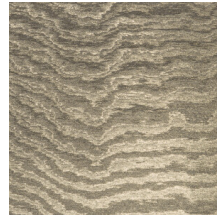

## Verhaal achter de collectie

Vertigo schittert en glinstert in je interieur. De textielmuurbekleding bedekt je muren met een aaibare, glanzende stof. De golvende bewegingen, eigen aan het zogenaamde moiré-effect, doen denken aan zachte reflecties in het water.

## Technische specificaties

Referentie	<u>15014</u>
Productcategorie	Couture
Samenstelling	Textielmuurbekleding op vlies
Beschrijving	Muurbekleding waarop de moiré-techniek wordt toegepast: een proces waarbij men een tekening verkrijgt van golfbewegingen en kleinere of grotere concentrische motieven
Afmetingen	Breedte 140 cm / leverbaar op afsnijding
Aanzet	Vrije aanzet 0 cm
Opmerking	De motieven zijn volledig willekeurig, zodat elke meter uniek is
Lijm	Arte Clearpro of een dispersielijm van goede kwaliteit
Hoe verlijmen	Muur inlijmen
Lichtbestendigheid	Goed lichtbestendig
Hoe verwijderen	Volledig droog verwijderbaar
Brandnorm EU	B-s1, d0
Brandnorm VS	Class A
Onderhoud	Tijdens de plaatsing zeer licht afwasbaar (natte lijm afdeppen)

## Kleuren (13)

15000

15001

15003

15004

15005

15006

15007