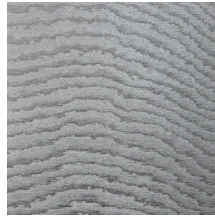

## Verhaal achter de collectie

Vertigo schittert en glinstert in je interieur. De textielmuurbekleding bedekt je muren met een aaibare, glanzende stof. De golvende bewegingen, eigen aan het zogenaamde moiré-effect, doen denken aan zachte reflecties in het water.

## Technische specificaties

Referentie	<u>15014</u>
Productcategorie	Couture
Samenstelling	Textielmuurbekleding op vlies
Beschrijving	Muurbekleding waarop de moiré-techniek wordt toegepast: een proces waarbij men een tekening verkrijgt van golfbewegingen en kleinere of grotere concentrische motieven
Afmetingen	Breedte 140 cm / leverbaar op afsnijding
Aanzet	Vrije aanzet 0 cm
Opmerking	De motieven zijn volledig willekeurig, zodat elke meter uniek is
Lijm	Arte Clearpro of een dispersielijm van goede kwaliteit
Hoe verlijmen	Muur inlijmen
Lichtbestendigheid	Goed lichtbestendig
Hoe verwijderen	Volledig droog verwijderbaar
Brandnorm EU	B-s1, d0
Brandnorm VS	Class A
Onderhoud	Tijdens de plaatsing zeer licht afwasbaar (natte lijm afdeppen)

## Kleuren (13)

15000

15001

15003

15004

15005

15006

15007