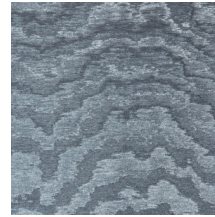

## Verhaal achter de collectie

Vertigo schittert en glinstert in je interieur. De textielmuurbekleding bedekt je muren met een aaibare, glanzende stof. De golvende bewegingen, eigen aan het zogenaamde moiré-effect, doen denken aan zachte reflecties in het water.

## Kleuren (13)

15000

15001

15003

15004

15005

15006

15007