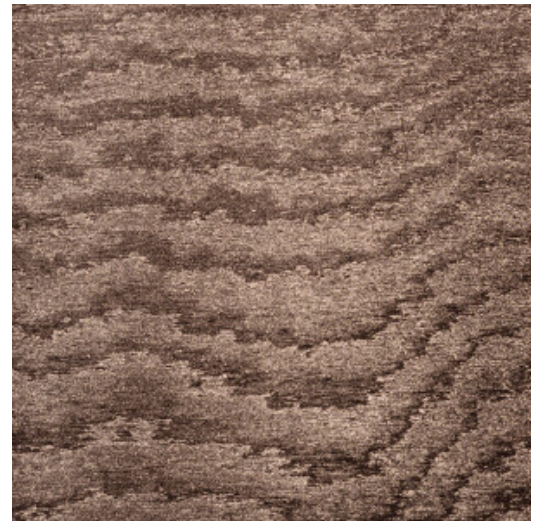

# MOIRE

Collectie Vertigo

## Verhaal achter de collectie

Vertigo schittert en glinstert in je interieur. De textielmuurbekleding bedekt je muren met een aaibare, glanzende stof. De golvende bewegingen, eigen aan het zogenaamde moiré-effect, doen denken aan zachte reflecties in het water.

## Technische specificaties

Referentie	<u>15014</u>
Productcategorie	Couture
Samenstelling	Textielmuurbekleding op vlies
Beschrijving	Muurbekleding waarop de moiré-techniek wordt toegepast: een proces waarbij men een tekening verkrijgt van golfbewegingen en kleinere of grotere concentrische motieven
Afmetingen	Breedte 140 cm / leverbaar op afsnijding
Aanzet	Vrije aanzet 0 cm
Opmerking	De motieven zijn volledig willekeurig, zodat elke meter uniek is
Lijm	Arte Clearpro of een dispersielijm van goede kwaliteit
Hoe verlijmen	Muur inlijmen
Lichtbestendigheid	Goed lichtbestendig
Hoe verwijderen	Volledig droog verwijderbaar
Brandnorm EU	B-s1, d0
Brandnorm VS	Class A
Onderhoud	Tijdens de plaatsing zeer licht afwasbaar (natte lijm afdeppen)

## Kleuren (13)

15000

15001

15003

15004

15005

15006

15007