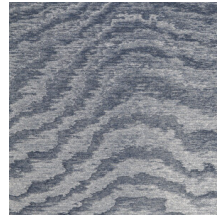

## Verhaal achter de collectie

Vertigo schittert en glinstert in je interieur. De textielmuurbekleding bedekt je muren met een aaibare, glanzende stof. De golvende bewegingen, eigen aan het zogenaamde moiré-effect, doen denken aan zachte reflecties in het water.

## Technische specificaties

Referentie	<u>15014</u>
Productcategorie	Couture
Samenstelling	Textielmuurbekleding op vlies
Beschrijving	Muurbekleding waarop de moiré-techniek wordt toegepast: een proces waarbij men een tekening verkrijgt van golfbewegingen en kleinere of grotere concentrische motieven
Afmetingen	Breedte 140 cm / leverbaar op afsnijding
Aanzet	Vrije aanzet 0 cm
Opmerking	De motieven zijn volledig willekeurig, zodat elke meter uniek is
Lijm	Arte Clearpro of een dispersielijm van goede kwaliteit
Hoe verlijmen	Muur inlijmen
Lichtbestendigheid	Goed lichtbestendig
Hoe verwijderen	Volledig droog verwijderbaar
Brandnorm EU	B-s1, d0
Brandnorm VS	Class A
Onderhoud	Tijdens de plaatsing zeer licht afwasbaar (natte lijm afdeppen)

## Kleuren (13)

15000

15001

15003

15004

15005

15006

15007