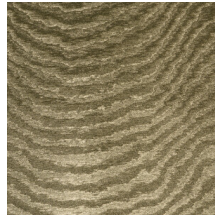

## Verhaal achter de collectie

Vertigo schittert en glinstert in je interieur. De textielmuurbekleding bedekt je muren met een aaibare, glanzende stof. De golvende bewegingen, eigen aan het zogenaamde moiré-effect, doen denken aan zachte reflecties in het water.

## Technische specificaties

Referentie	<u>15014</u>
Productcategorie	Couture
Samenstelling	Textielmuurbekleding op vlies
Beschrijving	Muurbekleding waarop de moiré-techniek wordt toegepast: een proces waarbij men een tekening verkrijgt van golfbewegingen en kleinere of grotere concentrische motieven
Afmetingen	Breedte 140 cm / leverbaar op afsnijding
Aanzet	Vrije aanzet 0 cm
Opmerking	De motieven zijn volledig willekeurig, zodat elke meter uniek is
Lijm	Arte Clearpro of een dispersielijm van goede kwaliteit
Hoe verlijmen	Muur inlijmen
Lichtbestendigheid	Goed lichtbestendig
Hoe verwijderen	Volledig droog verwijderbaar
Brandnorm EU	B-s1, d0
Brandnorm VS	Class A
Onderhoud	Tijdens de plaatsing zeer licht afwasbaar (natte lijm afdeppen)

## Kleuren (13)

15000

15001

15003

15004

15005

15006

15007