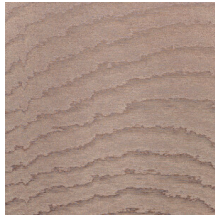

MOIRE

Collectie Vertigo

Verhaal achter de collectie

Vertigo schittert en glinstert in je interieur. De textielmuurbekleding bedekt je muren met een aaibare, glanzende stof. De golvende bewegingen, eigen aan het zogenaamde moiré-effect, doen denken aan zachte reflecties in het water.

Technische specificaties

Referentie	<u>15014</u>
Productcategorie	Couture
Samenstelling	Textielmuurbekleding op vlies
Beschrijving	Muurbekleding waarop de moiré-techniek wordt toegepast: een proces waarbij men een tekening verkrijgt van golfbewegingen en kleinere of grotere concentrische motieven
Afmetingen	Breedte 140 cm / leverbaar op afsnijding
Aanzet	Vrije aanzet 0 cm
Opmerking	De motieven zijn volledig willekeurig, zodat elke meter uniek is
Lijm	Arte Clearpro of een dispersielijm van goede kwaliteit
Hoe verlijmen	Muur inlijmen
Lichtbestendigheid	Goed lichtbestendig
Hoe verwijderen	Volledig droog verwijderbaar
Brandnorm EU	B-s1, d0
Brandnorm VS	Class A
Onderhoud	Tijdens de plaatsing zeer licht afwasbaar (natte lijm afdeppen)

Kleuren (13)

15000

15001

15003

15004

15005

15006

15007