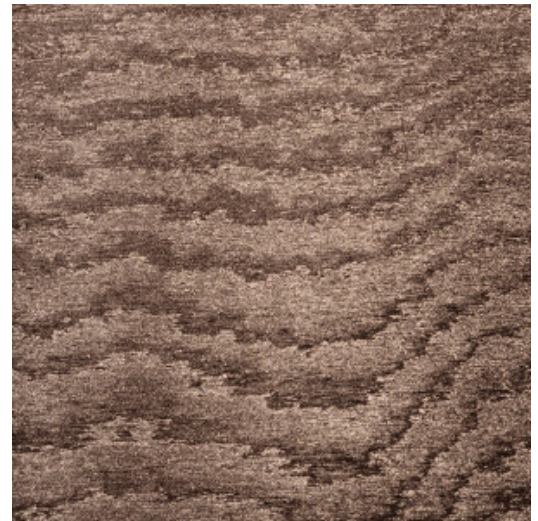

MOIRE

Collectie Vertigo

Verhaal achter de collectie

Vertigo schittert en glinstert in je interieur. De textielmuurbekleding bedekt je muren met een aaibare, glanzende stof. De golvende bewegingen, eigen aan het zogenaamde moiré-effect, doen denken aan zachte reflecties in het water.

Technische specificaties

Referentie	<u>15014</u>
Productcategorie	Couture
Samenstelling	Textielmuurbekleding op vlies
Beschrijving	Muurbekleding waarop de moiré-techniek wordt toegepast: een proces waarbij men een tekening verkrijgt van golfbewegingen en kleinere of grotere concentrische motieven
Afmetingen	Breedte 140 cm / leverbaar op afsnijding
Aanzet	Vrije aanzet 0 cm
Opmerking	De motieven zijn volledig willekeurig, zodat elke meter uniek is
Lijm	Arte Clearpro of een dispersielijm van goede kwaliteit
Hoe verlijmen	Muur inlijmen
Lichtbestendigheid	Goed lichtbestendig
Hoe verwijderen	Volledig droog verwijderbaar
Brandnorm EU	B-s1, d0
Brandnorm VS	Class A
Onderhoud	Tijdens de plaatsing zeer licht afwasbaar (natte lijm afdeppen)

Kleuren (13)

15000

15001

15003

15004

15005

15006

15007