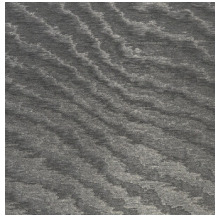

MOIRE

Collectie Vertigo

Verhaal achter de collectie

Vertigo schittert en glinstert in je interieur. De textielmuurbekleding bedekt je muren met een aaibare, glanzende stof. De golvende bewegingen, eigen aan het zogenaamde moiré-effect, doen denken aan zachte reflecties in het water.

Technische specificaties

Referentie	<u>15014</u>
Productcategorie	Couture
Samenstelling	Textielmuurbekleding op vlies
Beschrijving	Muurbekleding waarop de moiré-techniek wordt toegepast: een proces waarbij men een tekening verkrijgt van golfbewegingen en kleinere of grotere concentrische motieven
Afmetingen	Breedte 140 cm / leverbaar op afsnijding
Aanzet	Vrije aanzet 0 cm
Opmerking	De motieven zijn volledig willekeurig, zodat elke meter uniek is
Lijm	Arte Clearpro of een dispersielijm van goede kwaliteit
Hoe verlijmen	Muur inlijmen
Lichtbestendigheid	Goed lichtbestendig
Hoe verwijderen	Volledig droog verwijderbaar
Brandnorm EU	B-s1, d0
Brandnorm VS	Class A
Onderhoud	Tijdens de plaatsing zeer licht afwasbaar (natte lijm afdeppen)

Kleuren (13)

15000

15001

15003

15004

15005

15006

15007