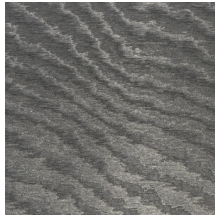

## Verhaal achter de collectie

Vertigo schittert en glinstert in je interieur. De textielmuurbekleding bedekt je muren met een aaibare, glanzende stof. De golvende bewegingen, eigen aan het zogenaamde moiré-effect, doen denken aan zachte reflecties in het water.

## Technische specificaties

Referentie	<u>15014</u>
Productcategorie	Couture
Samenstelling	Textielmuurbekleding op vlies
Beschrijving	Muurbekleding waarop de moiré-techniek wordt toegepast: een proces waarbij men een tekening verkrijgt van golfbewegingen en kleinere of grotere concentrische motieven
Afmetingen	Breedte 140 cm / leverbaar op afsnijding
Aanzet	Vrije aanzet 0 cm
Opmerking	De motieven zijn volledig willekeurig, zodat elke meter uniek is
Lijm	Arte Clearpro of een dispersielijm van goede kwaliteit
Hoe verlijmen	Muur inlijmen
Lichtbestendigheid	Goed lichtbestendig
Hoe verwijderen	Volledig droog verwijderbaar
Brandnorm EU	B-s1, d0
Brandnorm VS	Class A
Onderhoud	Tijdens de plaatsing zeer licht afwasbaar (natte lijm afdeppen)

## Kleuren (13)

15000

15001

15003

15004

15005

15006

15007