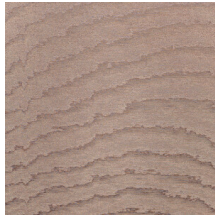

## Verhaal achter de collectie

Vertigo schittert en glinstert in je interieur. De textielmuurbekleding bedekt je muren met een aaibare, glanzende stof. De golvende bewegingen, eigen aan het zogenaamde moiré-effect, doen denken aan zachte reflecties in het water.

## Technische specificaties

Referentie	<u>15014</u>
Productcategorie	Couture
Samenstelling	Textielmuurbekleding op vlies
Beschrijving	Muurbekleding waarop de moiré-techniek wordt toegepast: een proces waarbij men een tekening verkrijgt van golfbewegingen en kleinere of grotere concentrische motieven
Afmetingen	Breedte 140 cm / leverbaar op afsnijding
Aanzet	Vrije aanzet 0 cm
Opmerking	De motieven zijn volledig willekeurig, zodat elke meter uniek is
Lijm	Arte Clearpro of een dispersielijm van goede kwaliteit
Hoe verlijmen	Muur inlijmen
Lichtbestendigheid	Goed lichtbestendig
Hoe verwijderen	Volledig droog verwijderbaar
Brandnorm EU	B-s1, d0
Brandnorm VS	Class A
Onderhoud	Tijdens de plaatsing zeer licht afwasbaar (natte lijm afdeppen)

## Kleuren (13)

15000

15001

15003

15004

15005

15006

15007