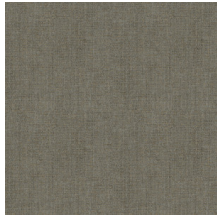

Technische specificaties

Referentie	<u>15100</u>
Samenstelling	Behang op vlies
Afmetingen	Rollen van 10,05 m x 0,70 m
Aanzet	Vrije aanzet 0 cm
Lijm	Arte Clearpro of een dispersielijm van goede kwaliteit
Hoe verlijmen	Muur inlijmen
Lichtbestendigheid	Goed lichtbestendig
Hoe verwijderen	Volledig droog verwijderbaar
Onderhoud	Licht afwasbaar

Kleuren (7)

15100

15101

15102

15103

15104

15105

15106