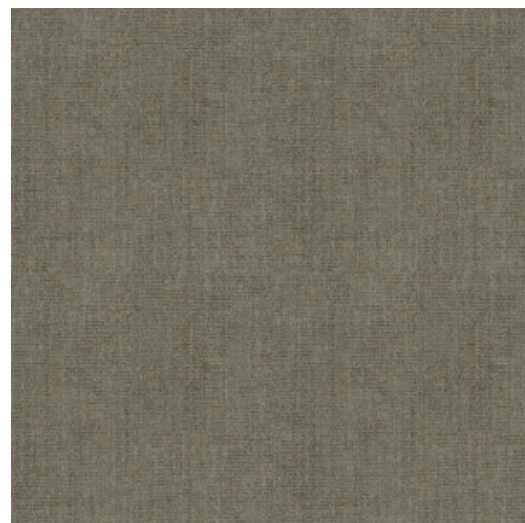

Plain 1

Collectie Amur

Verhaal achter de collectie

Laat je meevoeren op de Amur en ontdek een collectie geïnspireerd door deze majestueuze rivier. Zijn stroomgebied in het noordoosten van Azië staat bekend om de uitgestrekte kurkbossen, die als inspiratie dienden voor dit behang. De verschillende hout- en kurkpatronen brengen warmte en karakter in je interieur.

Technische specificaties

Referentie	<u>15100</u>
Samenstelling	Behang op vlies
Afmetingen	Rollen van 10,05 m x 0,70 m
Aanzet	Vrije aanzet 0 cm
Lijm	Arte Clearpro of een dispersielijm van goede kwaliteit
Hoe verlijmen	Muur inlijmen
Lichtbestendigheid	Goed lichtbestendig
Hoe verwijderen	Volledig droog verwijderbaar
Onderhoud	Licht afwasbaar

Kleuren (7)

15100

15101

15102

15103

15104

15105

15106