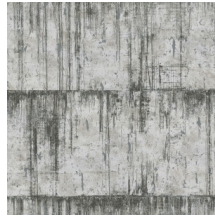

Technische specificaties

Referentie	<u>15112</u>
Afmetingen	Rollen van 10,05 m x 0,70 m
Aanzet	Verspringende aanzet 64/32 cm
Lijm	Arte Clearpro of een dispersielijm van goede kwaliteit
Hoe verlijmen	Muur inlijmen
Lichtbestendigheid	Goed lichtbestendig
Hoe verwijderen	Volledig droog verwijderbaar
Onderhoud	Licht afwasbaar

Kleuren (7)

15112

15113

15114

15115

15116

15117

15118