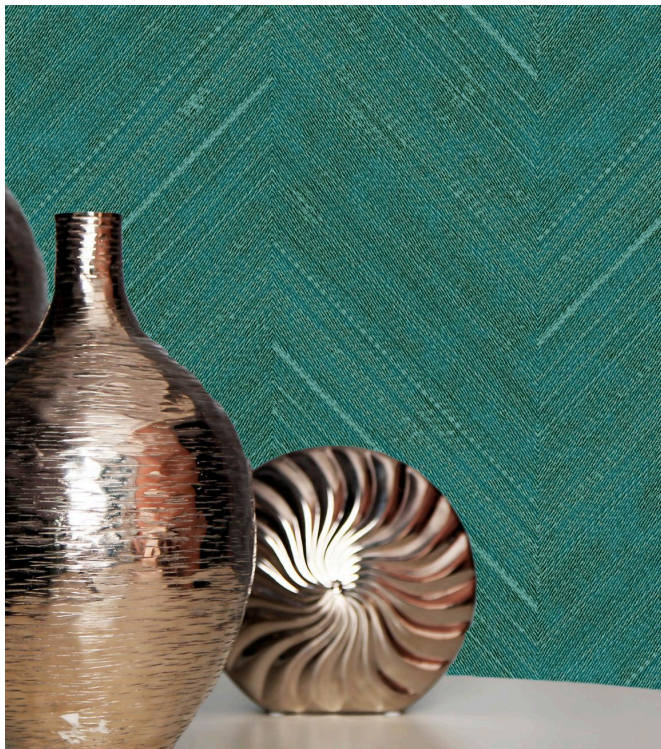

Harringtone

Collectie Leopard Walk

Verhaal achter de collectie

In deze collectie vind je een uitbundig allegaartje van dierenprints en botanische patronen, de ene nog exotischer dan de andere. Van weelderige bloemen over royale pauwenveren tot elegante luipaarden, met Leopard Walk maak je van elke muur iets bijzonders.

Technische specificaties

Referentie	<u>15316</u>
Samenstelling	Vinylbehang op vlies
Afmetingen	Rollen van 10,05 m x 0,53 m
Aanzet	Rechte aanzet 53 cm
Lijm	Arte Clearpro of een dispersielijm van goede kwaliteit
Hoe verlijmen	Muur inlijmen
Lichtbestendigheid	Goed lichtbestendig
Hoe verwijderen	Volledig droog verwijderbaar
Onderhoud	Afwasbaar