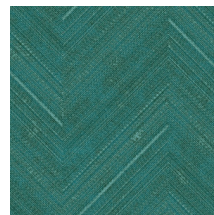

Technische specificaties

Referentie	<u>15316</u>
Samenstelling	Vinylbehang op vlies
Afmetingen	Rollen van 10,05 m x 0,53 m
Aanzet	Rechte aanzet 53 cm
Lijm	Arte Clearpro of een dispersielijm van goede kwaliteit
Hoe verlijmen	Muur inlijmen
Lichtbestendigheid	Goed lichtbestendig
Hoe verwijderen	Volledig droog verwijderbaar
Onderhoud	Afwasbaar

Kleuren (5)

15316

15317

15318

15319

15320

Meer informatie? [Klik hier](#)

Bestel stalen, bereken hoeveelheden, bekijk instructievideo's, download technische informatie en meer:
www.arte-international.com