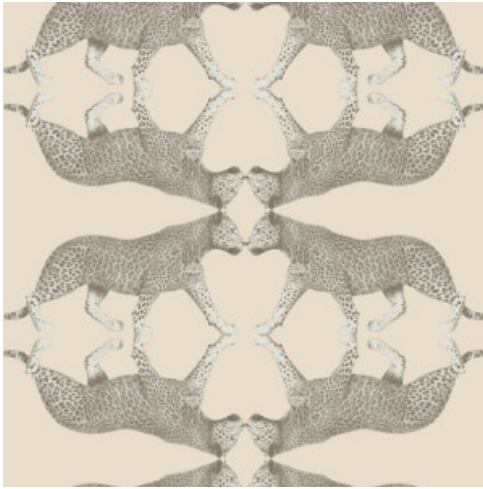

Kleuren (3)

15329