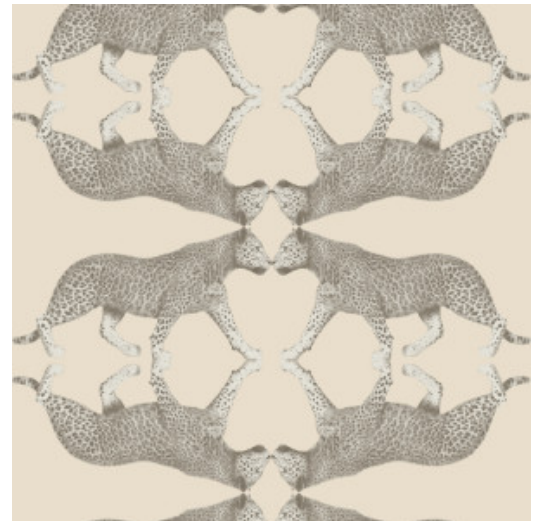

Sabor

Collectie Leopard Walk

Verhaal achter de collectie

In deze collectie vind je een uitbundig allegaartje van dierenprints en botanische patronen, de ene nog exotischer dan de andere. Van weelderige bloemen over royale pauwenveren tot elegante luipaarden, met Leopard Walk maak je van elke muur iets bijzonders.

Technische specificaties

Referentie	<u>15329</u>
Samenstelling	Vinylbehang op vlies
Afmetingen	Rollen van 10,05 m x 0,53 m
Aanzet	Rechte aanzet 26,5 cm
Lijm	Arte Clearpro of een dispersielijm van goede kwaliteit
Hoe verlijmen	Muur inlijmen
Lichtbestendigheid	Goed lichtbestendig
Hoe verwijderen	Volledig droog verwijderbaar
Onderhoud	Licht afwasbaar