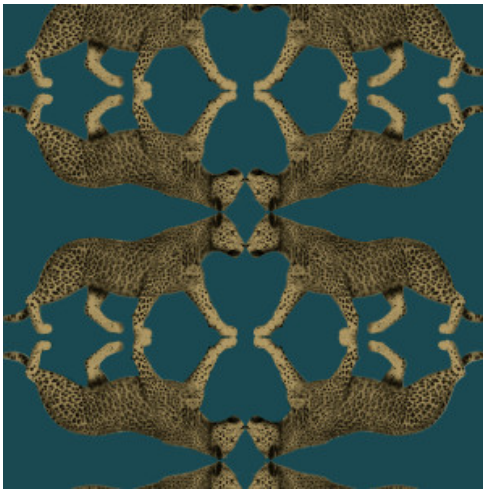

15331

Meer informatie? [Klik hier](#)

Bestel stalen, bereken hoeveelheden, bekijk instructievideo's, download technische informatie en meer:
www.arte-international.com