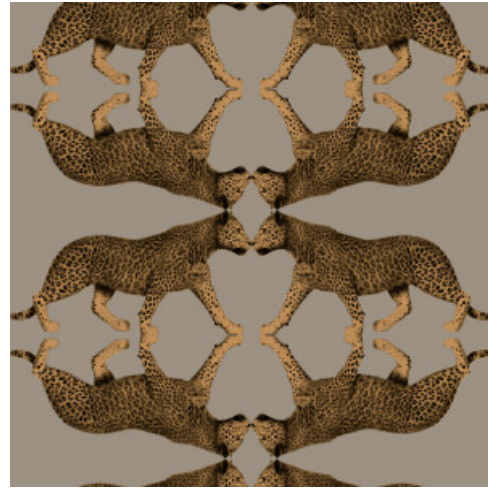

Kleuren (3)

15329

15330

15331

Meer informatie? [Klik hier](#)

Bestel stalen, bereken hoeveelheden, bekijk instructievideo's, download technische informatie en meer:
www.arte-international.com