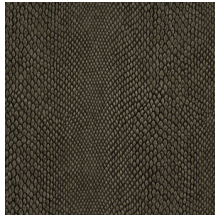

Technische specificaties

Referentie	<u>15332</u>
Samenstelling	Vinylbehang op vlies
Afmetingen	Rollen van 10,05 m x 0,53 m
Aanzet	Verspringende aanzet 53/26,5 cm
Lijm	Arte Clearpro of een dispersielijm van goede kwaliteit
Hoe verlijmen	Muur inlijmen
Lichtbestendigheid	Goed lichtbestendig
Hoe verwijderen	Volledig droog verwijderbaar
Onderhoud	Licht afwasbaar

Kleuren (5)

15332

15333

15334

15335

15336

Meer informatie? [Klik hier](#)

Bestel stalen, bereken hoeveelheden, bekijk instructievideo's, download technische informatie en meer:
www.arte-international.com