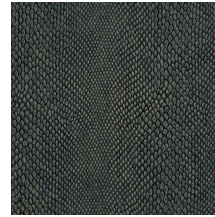

Technische specificaties

Referentie	<u>15332</u>
Samenstelling	Vinylbehang op vlies
Afmetingen	Rollen van 10,05 m x 0,53 m
Aanzet	Verspringende aanzet 53/26,5 cm
Lijm	Arte Clearpro of een dispersielijm van goede kwaliteit
Hoe verlijmen	Muur inlijmen
Lichtbestendigheid	Goed lichtbestendig
Hoe verwijderen	Volledig droog verwijderbaar
Onderhoud	Licht afwasbaar

Kleuren (5)

15332

15333

15334

15335

15336

Meer informatie? [Klik hier](#)

Bestel stalen, bereken hoeveelheden, bekijk instructievideo's, download technische informatie en meer:
www.arte-international.com