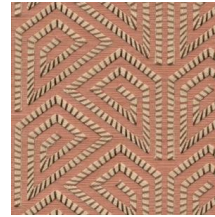

ALATA

Collectie Icarus

Verhaal achter de collectie

De Griekse mythe van Icarus vertelt hoe Daedalus en zijn zoon Icarus gevangen zitten op Kreta. Daedalus bouwt vleugels van veren en bijenwas om te ontsnappen. Hij waarschuwt Icarus om niet te laag of te hoog te vliegen, vanwege de gevaren van zeewater en de zon. Icarus negeert echter het advies, vliegt te dicht bij de zon, waardoor de was smelt en hij ten val komt.

Technische specificaties

Referentie	<u>15710</u> • Straw
Productcategorie	Couture
Samenstelling	Natuurmuurbekleding op vlies
Beschrijving	Geweven sisal muurbekleding waarop met jute het patroon geborduurd is
Afmetingen	Rollen van 7,20 m x 0,86 m = 6,19 m ²
Aanzet	Rechte aanzet 13 cm
Opmerking	Kleine onregelmatigheden en lichte kleurverschillen zijn inherent aan natuurlijke materialen en handgemaakte designs. Ze benadrukken de authentieke schoonheid van deze muurbekleding.
Lijm	Arte Clearpro of een dispersielijm van goede kwaliteit
Hoe verlijmen	Product bevochtigen, muur inlijmen
Lichtbestendigheid	Gemiddeld lichtbestendig
Hoe verwijderen	Volledig droog verwijderbaar
Onderhoud	Tijdens de plaatsing zeer licht afwasbaar (natte lijm afdeppen)

Kleuren (6)

15710

15711

15712

15713

15714

15715

View