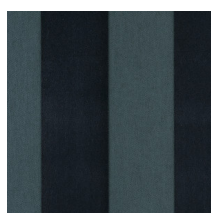

Kleuren (12)

18100

18101

18102

18103

18104

18105

18106

18107

18108

18109

18110

18111

Meer informatie? [Klik hier](#)

Bestel stalen, bereken hoeveelheden, bekijk instructievideo's, download technische informatie en meer:
www.arte-international.com

ARTE®

wallcoverings for the ultimate in refinement