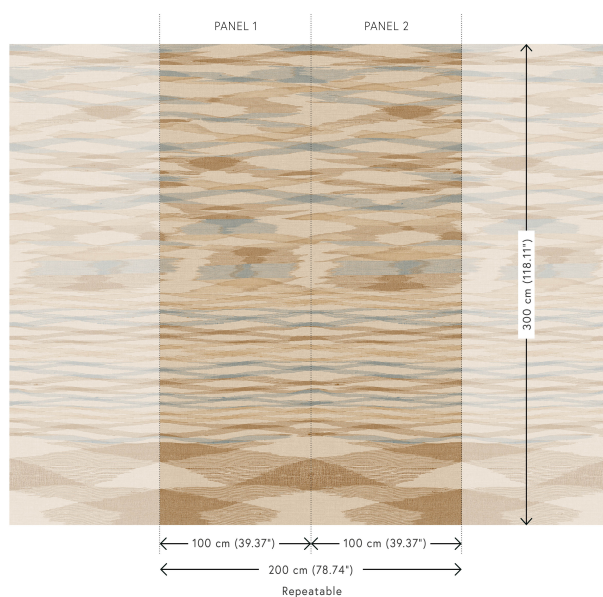

Technische specificaties

Referentie	<u>18331</u> • Desert
Productcategorie	Refined
Samenstelling	Vinylbehang op papier
Beschrijving	Een panorama geprint op een textuur van gelijkmatig geweven linnen
Afmetingen	Panorama van 200 cm x 300 cm = 6 m ²
Aanzet	Rechte aanzet 300 cm
Opmerking	De tekening van deze panorama sluit perfect aan, zodat je meerdere exemplaren naast elkaar kan plaatsen.
Lijm	Arte Clearpro of een dispersielijm van goede kwaliteit
Hoe verlijmen	Methode 1: muur inlijmen en banen bevochtigen. Methode 2: banen inlijmen.
Lichtbestendigheid	Goed lichtbestendig
Hoe verwijderen	Afstripbaar
Brandklasse EU	B-s2, d0
Brandklasse US	Class A
Onderhoud	Afwasbaar

Kleuren (4)

18330

18331

18332

18333

View

Meer informatie? [Klik hier](#)

Bestel stalen, bereken hoeveelheden, bekijk instructievideo's, download technische informatie en meer:
www.arte-international.com