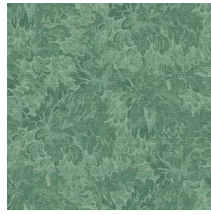

Technische specificaties

Referentie	<u>18656</u>
Samenstelling	Behang op vlies
Afmetingen	Rollen van 10 m x 0,53 m
Aanzet	Rechte aanzet 53 cm
Lijm	Arte Clearpro of een dispersielijm van goede kwaliteit
Hoe verlijmen	Muur inlijmen
Lichtbestendigheid	Goed lichtbestendig
Hoe verwijderen	Volledig droog verwijderbaar
Onderhoud	Afwasbaar

Kleuren (4)

18655

18656

18657

18658

View

Meer informatie? [Klik hier](#)

Bestel stalen, bereken hoeveelheden, bekijk instructievideo's, download technische informatie en meer: www.arternational.com