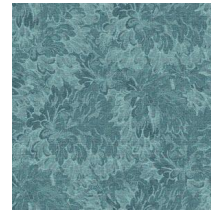

Technische specificaties

Referentie	<u>18656</u>
Samenstelling	Behang op vlies
Afmetingen	Rollen van 10 m x 0,53 m
Aanzet	Rechte aanzet 53 cm
Lijm	Arte Clearpro of een dispersielijm van goede kwaliteit
Hoe verlijmen	Muur inlijmen
Lichtbestendigheid	Goed lichtbestendig
Hoe verwijderen	Volledig droog verwijderbaar
Onderhoud	Afwasbaar

Kleuren (4)

18655

18656

18657

18658

View

Meer informatie? [Klik hier](#)

Bestel stalen, bereken hoeveelheden, bekijk instructievideo's, download technische informatie en meer: www.arternational.com