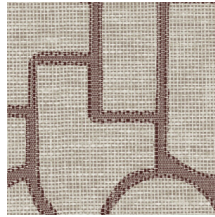

ESPARTO IBÉRICO

Collectie Essentials Totem

Verhaal achter de collectie

Hoog. Hoger. Hoogst. Daar draait het om in deze collectie: geometrische vormen die schijnbaar willekeurig gestapeld worden, steeds hoger, tot dessins ontstaan waar je naar blijft kijken. Ze doen denken aan moderne, abstracte sculpturen, maar even goed aan etnische kunst uit de hele wereld. In combinatie met de natuurlijke look van textiel, van geweven gras en raffia creëren ze een aangenaam evenwicht in het interieur.

Technische specificaties

Referentie	<u>18910</u> · Ginger
Productcategorie	Refined
Samenstelling	Behang op vlies
Beschrijving	Geïnspireerd op esparto, een sterke grassoort afkomstig uit onder andere Spanje en Portugal
Afmetingen	Rollen van 8,50 m x 0,70 m = 6 m ²
Aanzet	Rechte aanzet 64 cm
Lijm	Arte Clearpro of een dispersielijm van goede kwaliteit
Hoe verlijmen	Muur inlijmen
Lichtbestendigheid	Goed lichtbestendig
Hoe verwijderen	Volledig droog verwijderbaar
Brandnorm EU	B-s1, d0
Brandnorm VS	Class A
Onderhoud	Licht afwasbaar
IMO Certified	

0493/22

Kleuren (8)

18910

18911

18912

18913

18914

18915