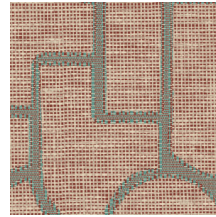

Technische specificaties

Referentie	<u>18910</u> · Ginger
Productcategorie	Refined
Samenstelling	Behang op vlies
Beschrijving	Geïnspireerd op esparto, een sterke grassoort afkomstig uit onder andere Spanje en Portugal
Afmetingen	Rollen van 8,50 m x 0,70 m = 6 m ²
Aanzet	Rechte aanzet 64 cm
Lijm	Arte Clearpro of een dispersielijm van goede kwaliteit
Hoe verlijmen	Muur inlijmen
Lichtbestendigheid	Goed lichtbestendig
Hoe verwijderen	Volledig droog verwijderbaar
Brandnorm EU	B-s1, d0
Brandnorm VS	Class A
Onderhoud	Licht afwasbaar
IMO Certified	

0493/22

Kleuren (8)

18910

18911

18912

18913

18914

18915