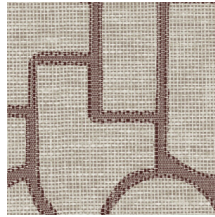

## Technische specificaties

Referentie	18911 • Mink
Productcategorie	Refined
Samenstelling	Behang op vlies
Beschrijving	Geïnspireerd op esparto, een sterke grassoort afkomstig uit onder andere Spanje en Portugal
Afmetingen	Rollen van 8,50 m x 0,70 m = 6 m <sup>2</sup>
Aanzet	Rechte aanzet 64 cm
Lijm	Arte Clearpro of een dispersielijm van goede kwaliteit
Hoe verlijmen	Muur inlijmen
Lichtbestendigheid	Goed lichtbestendig
Hoe verwijderen	Volledig droog verwijderbaar
Brandnorm EU	B-s1, d0
Brandnorm VS	Class A
Onderhoud	Licht afwasbaar
IMO Certified	

## Kleuren (8)

18910

18911

18912

18913

18914

18915

18916