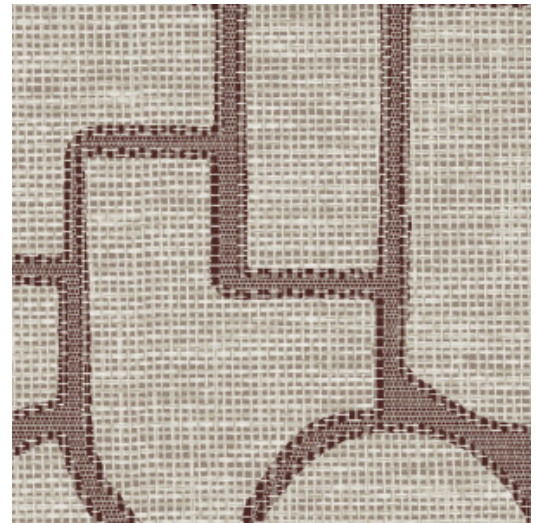

## Technische specificaties

Referentie	18911 • Mink
Productcategorie	Refined
Samenstelling	Behang op vlies
Beschrijving	Geïnspireerd op esparto, een sterke grassoort afkomstig uit onder andere Spanje en Portugal
Afmetingen	Rollen van 8,50 m x 0,70 m = 6 m <sup>2</sup>
Aanzet	Rechte aanzet 64 cm
Lijm	Arte Clearpro of een dispersielijm van goede kwaliteit
Hoe verlijmen	Muur inlijmen
Lichtbestendigheid	Goed lichtbestendig
Hoe verwijderen	Volledig droog verwijderbaar
Brandnorm EU	B-s1, d0
Brandnorm VS	Class A
Onderhoud	Licht afwasbaar
IMO Certified	

## Kleuren (8)

18910

18911

18912

18913

18914

18915

18916