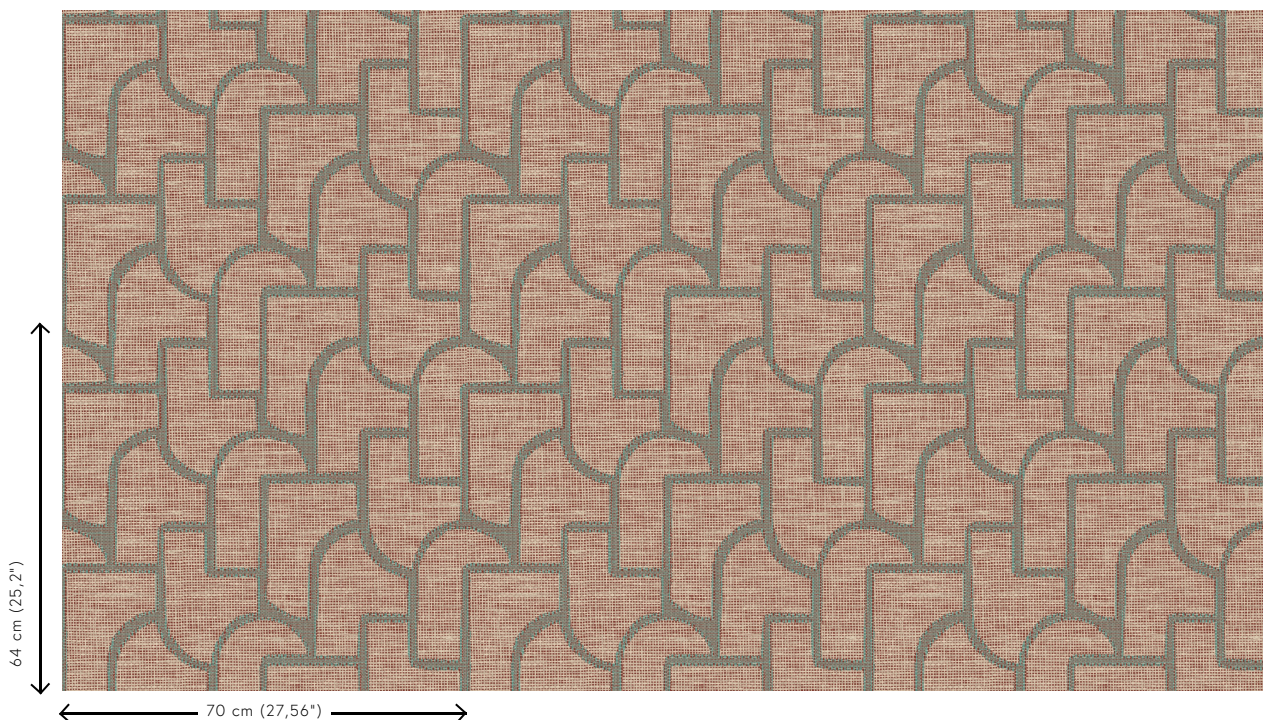

Kleuren (8)

18910

18911

18912

18913

18914

18915

18916

18917

View

Meer informatie? [Klik hier](#)

Bestel stalen, bereken hoeveelheden, bekijk instructievideo's, download technische informatie en meer:
www.arte-international.com

ARTE®

wallcoverings for the ultimate in refinement