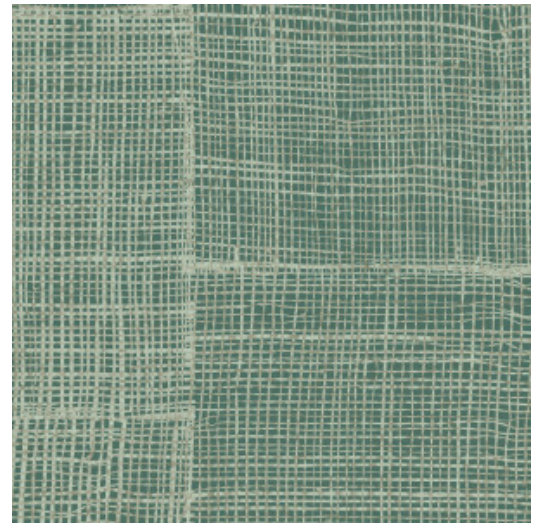

## Verhaal achter de collectie

Hoog. Hoger. Hoogst. Daar draait het om in deze collectie: geometrische vormen die schijnbaar willekeurig gestapeld worden, steeds hoger, tot dessins ontstaan waar je naar blijft kijken. Ze doen denken aan moderne, abstracte sculpturen, maar even goed aan etnische kunst uit de hele wereld. In combinatie met de natuurlijke look van textiel, van geweven gras en raffia creëren ze een aangenaam evenwicht in het interieur.

## Technische specificaties

Referentie	18920 • Malachite
Productcategorie	Refined
Samenstelling	Behang op vlies
Beschrijving	Een interpretatie van stukken los geweven raffia, nonchalant aan elkaar genaaid tot een luchtig geheel.
Afmetingen	Rollen van 8,50 m x 0,70 m = 6 m <sup>2</sup>
Aanzet	Vrije aanzet 0 cm
Lijm	Arte Clearpro of een dispersielijm van goede kwaliteit
Hoe verlijmen	Muur inlijmen
Lichtbestendigheid	Goed lichtbestendig
Hoe verwijderen	Volledig droog verwijderbaar
Brandnorm EU	B-s1, d0
Brandnorm VS	Class A
Onderhoud	Licht afwasbaar
IMO Certified	

## Kleuren (5)

18920

18921

18922

18923

18924