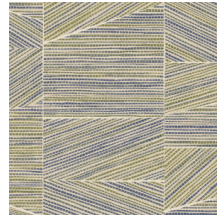

## Technische specificaties

Referentie	18930 • Ash Blue
Productcategorie	Refined
Samenstelling	Behang op vlies
Beschrijving	Geometrische vormen, strak gestapeld tot een perfect passende puzzel met de structuur van ruw geweven gras
Afmetingen	Rollen van 8,50 m x 0,70 m = 6 m <sup>2</sup>
Aanzet	Vrije aanzet 0 cm
Lijm	Arte Clearpro of een dispersielijm van goede kwaliteit
Hoe verlijmen	Muur inlijmen
Lichtbestendigheid	Goed lichtbestendig
Hoe verwijderen	Volledig droog verwijderbaar
Brandnorm EU	B-s1, d0
Brandnorm VS	Class A
Onderhoud	Licht afwasbaar
IMO Certified	

## Kleuren (8)

18930

18931

18932

18933

18934

18935

18936