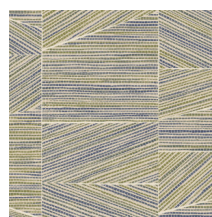

## Technische specificaties

Referentie	18931 • Toffee
Productcategorie	Refined
Samenstelling	Behang op vlies
Beschrijving	Geometrische vormen, strak gestapeld tot een perfect passende puzzel met de structuur van ruw geweven gras
Afmetingen	Rollen van 8,50 m x 0,70 m = 6 m <sup>2</sup>
Aanzet	Vrije aanzet 0 cm
Lijm	Arte Clearpro of een dispersielijm van goede kwaliteit
Hoe verlijmen	Muur inlijmen
Lichtbestendigheid	Goed lichtbestendig
Hoe verwijderen	Volledig droog verwijderbaar
Brandklasse EU	B-s1, d0
Brandklasse US	Class A
Onderhoud	Licht afwasbaar
IMO Certified	 0493/22

## Kleuren (8)

18930

18931

18932

18933

18934

18935

18936