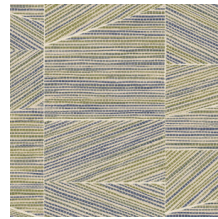

Technische specificaties

Referentie	18932 • Midnight Moss
Productcategorie	Refined
Samenstelling	Behang op vlies
Beschrijving	Geometrische vormen, strak gestapeld tot een perfect passende puzzel met de structuur van ruw geweven gras
Afmetingen	Rollen van 8,50 m x 0,70 m = 6 m ²
Aanzet	Vrije aanzet 0 cm
Lijm	Arte Clearpro of een dispersielijm van goede kwaliteit
Hoe verlijmen	Muur inlijmen
Lichtbestendigheid	Goed lichtbestendig
Hoe verwijderen	Volledig droog verwijderbaar
Brandnorm EU	B-s1, d0
Brandnorm VS	Class A
Onderhoud	Licht afwasbaar
IMO Certified	

0493/22

Kleuren (8)

18930

18931

18932

18933

18934

18935

18936

18937

View

← 70 cm (27,56") →

Meer informatie? [Klik hier](#)

Bestel stalen, bereken hoeveelheden, bekijk instructievideo's, download technische informatie en meer:
www.arte-international.com

ARTE®

wallcoverings for the ultimate in refinement