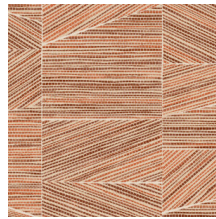

Technische specificaties

Referentie	18932 • Midnight Moss
Productcategorie	Refined
Samenstelling	Behang op vlies
Beschrijving	Geometrische vormen, strak gestapeld tot een perfect passende puzzel met de structuur van ruw geweven gras
Afmetingen	Rollen van 8,50 m x 0,70 m = 6 m ²
Aanzet	Vrije aanzet 0 cm
Lijm	Arte Clearpro of een dispersielijm van goede kwaliteit
Hoe verlijmen	Muur inlijmen
Lichtbestendigheid	Goed lichtbestendig
Hoe verwijderen	Volledig droog verwijderbaar
Brandnorm EU	B-s1, d0
Brandnorm VS	Class A
Onderhoud	Licht afwasbaar
IMO Certified	

0493/22

Kleuren (8)

18930

18931

18932

18933

18934

18935

18936

18937

View

← 70 cm (27,56") →

Meer informatie? [Klik hier](#)

Bestel stalen, bereken hoeveelheden, bekijk instructievideo's, download technische informatie en meer:
www.arte-international.com

ARTE®

wallcoverings for the ultimate in refinement