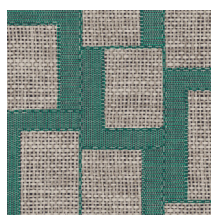

ESPARTO AFRICANO

Collectie Essentials Totem

Verhaal achter de collectie

Hoog. Hoger. Hoogst. Daar draait het om in deze collectie: geometrische vormen die schijnbaar willekeurig gestapeld worden, steeds hoger, tot dessins ontstaan waar je naar blijft kijken. Ze doen denken aan moderne, abstracte sculpturen, maar even goed aan etnische kunst uit de hele wereld. In combinatie met de natuurlijke look van textiel, van geweven gras en raffia creëren ze een aangenaam evenwicht in het interieur.

Technische specificaties

Referentie	18944 • Tartufo
Productcategorie	Refined
Samenstelling	Behang op vlies
Beschrijving	Geïnspireerd op esparto, een sterke grassoort afkomstig uit onder andere Noord-Afrika
Afmetingen	Rollen van 8,50 m x 0,70 m = 6 m ²
Aanzet	Verspringende aanzet 64/32 cm
Lijm	Arte Clearpro of een dispersielijm van goede kwaliteit
Hoe verlijmen	Muur inlijmen
Lichtbestendigheid	Goed lichtbestendig
Hoe verwijderen	Volledig droog verwijderbaar
Brandklasse EU	B-s1, d0
Brandklasse US	Class A
Onderhoud	Licht afwasbaar
IMO Certified	

Kleuren (8)

18940

18941

18942

18943

18944

18945

18946