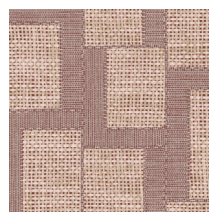

Technische specificaties

Referentie	18944 • Tartufo
Productcategorie	Refined
Samenstelling	Behang op vlies
Beschrijving	Geïnspireerd op esparto, een sterke grassoort afkomstig uit onder andere Noord-Afrika
Afmetingen	Rollen van 8,50 m x 0,70 m = 6 m ²
Aanzet	Verspringende aanzet 64/32 cm
Lijm	Arte Clearpro of een dispersielijm van goede kwaliteit
Hoe verlijmen	Muur inlijmen
Lichtbestendigheid	Goed lichtbestendig
Hoe verwijderen	Volledig droog verwijderbaar
Brandklasse EU	B-s1, d0
Brandklasse US	Class A
Onderhoud	Licht afwasbaar
IMO Certified	

Kleuren (8)

18940

18941

18942

18943

18944

18945

18946