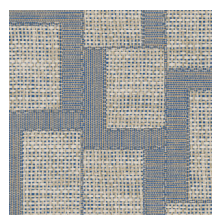

ESPARTO AFRICANO

Collectie Essentials Totem

Verhaal achter de collectie

Hoog. Hoger. Hoogst. Daar draait het om in deze collectie: geometrische vormen die schijnbaar willekeurig gestapeld worden, steeds hoger, tot dessins ontstaan waar je naar blijft kijken. Ze doen denken aan moderne, abstracte sculpturen, maar even goed aan etnische kunst uit de hele wereld. In combinatie met de natuurlijke look van textiel, van geweven gras en raffia creëren ze een aangenaam evenwicht in het interieur.

Technische specificaties

Referentie	18944 • Tartufo
Productcategorie	Refined
Samenstelling	Behang op vlies
Beschrijving	Geïnspireerd op esparto, een sterke grassoort afkomstig uit onder andere Noord-Afrika
Afmetingen	Rollen van 8,50 m x 0,70 m = 6 m ²
Aanzet	Verspringende aanzet 64/32 cm
Lijm	Arte Clearpro of een dispersielijm van goede kwaliteit
Hoe verlijmen	Muur inlijmen
Lichtbestendigheid	Goed lichtbestendig
Hoe verwijderen	Volledig droog verwijderbaar
Brandklasse EU	B-s1, d0
Brandklasse US	Class A
Onderhoud	Licht afwasbaar
IMO Certified	

Kleuren (8)

18940

18941

18942

18943

18944

18945

18946