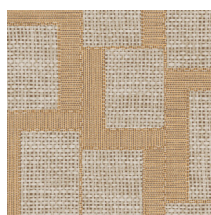

ESPARTO AFRICANO

Collectie Essentials Totem

Verhaal achter de collectie

Hoog. Hoger. Hoogst. Daar draait het om in deze collectie: geometrische vormen die schijnbaar willekeurig gestapeld worden, steeds hoger, tot dessins ontstaan waar je naar blijft kijken. Ze doen denken aan moderne, abstracte sculpturen, maar even goed aan etnische kunst uit de hele wereld. In combinatie met de natuurlijke look van textiel, van geweven gras en raffia creëren ze een aangenaam evenwicht in het interieur.

Technische specificaties

Referentie	18944 • Tartufo
Productcategorie	Refined
Samenstelling	Behang op vlies
Beschrijving	Geïnspireerd op esparto, een sterke grassoort afkomstig uit onder andere Noord-Afrika
Afmetingen	Rollen van 8,50 m x 0,70 m = 6 m ²
Aanzet	Verspringende aanzet 64/32 cm
Lijm	Arte Clearpro of een dispersielijm van goede kwaliteit
Hoe verlijmen	Muur inlijmen
Lichtbestendigheid	Goed lichtbestendig
Hoe verwijderen	Volledig droog verwijderbaar
Brandklasse EU	B-s1, d0
Brandklasse US	Class A
Onderhoud	Licht afwasbaar
IMO Certified	

Kleuren (8)

18940

18941

18942

18943

18944

18945

18946