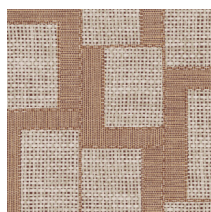

Technische specificaties

Referentie	18944 • Tartufo
Productcategorie	Refined
Samenstelling	Behang op vlies
Beschrijving	Geïnspireerd op esparto, een sterke grassoort afkomstig uit onder andere Noord-Afrika
Afmetingen	Rollen van 8,50 m x 0,70 m = 6 m ²
Aanzet	Verspringende aanzet 64/32 cm
Lijm	Arte Clearpro of een dispersielijm van goede kwaliteit
Hoe verlijmen	Muur inlijmen
Lichtbestendigheid	Goed lichtbestendig
Hoe verwijderen	Volledig droog verwijderbaar
Brandklasse EU	B-s1, d0
Brandklasse US	Class A
Onderhoud	Licht afwasbaar
IMO Certified	

Kleuren (8)

18940

18941

18942

18943

18944

18945

18946