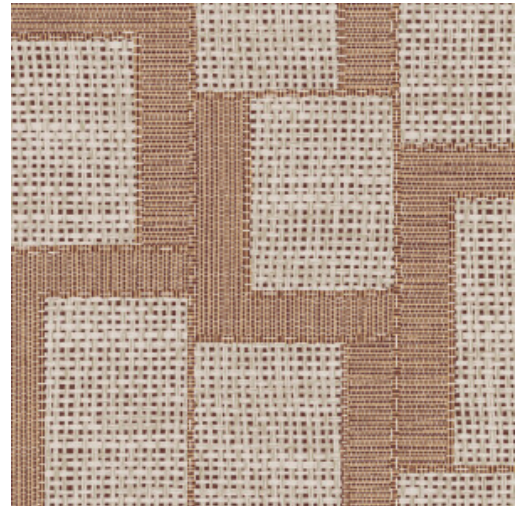

ESPARTO AFRICANO

Collectie Essentials Totem

Verhaal achter de collectie

Hoog. Hoger. Hoogst. Daar draait het om in deze collectie: geometrische vormen die schijnbaar willekeurig gestapeld worden, steeds hoger, tot dessins ontstaan waar je naar blijft kijken. Ze doen denken aan moderne, abstracte sculpturen, maar even goed aan etnische kunst uit de hele wereld. In combinatie met de natuurlijke look van textiel, van geweven gras en raffia creëren ze een aangenaam evenwicht in het interieur.

Technische specificaties

Referentie	18944 • Tartufo
Productcategorie	Refined
Samenstelling	Behang op vlies
Beschrijving	Geïnspireerd op esparto, een sterke grassoort afkomstig uit onder andere Noord-Afrika
Afmetingen	Rollen van 8,50 m x 0,70 m = 6 m ²
Aanzet	Verspringende aanzet 64/32 cm
Lijm	Arte Clearpro of een dispersielijm van goede kwaliteit
Hoe verlijmen	Muur inlijmen
Lichtbestendigheid	Goed lichtbestendig
Hoe verwijderen	Volledig droog verwijderbaar
Brandklasse EU	B-s1, d0
Brandklasse US	Class A
Onderhoud	Licht afwasbaar
IMO Certified	

Kleuren (8)

18940

18941

18942

18943

18944

18945

18946