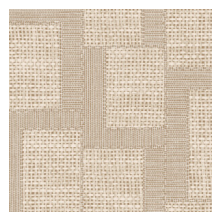

Technische specificaties

Referentie	18944 • Tartufo
Productcategorie	Refined
Samenstelling	Behang op vlies
Beschrijving	Geïnspireerd op esparto, een sterke grassoort afkomstig uit onder andere Noord-Afrika
Afmetingen	Rollen van 8,50 m x 0,70 m = 6 m ²
Aanzet	Verspringende aanzet 64/32 cm
Lijm	Arte Clearpro of een dispersielijm van goede kwaliteit
Hoe verlijmen	Muur inlijmen
Lichtbestendigheid	Goed lichtbestendig
Hoe verwijderen	Volledig droog verwijderbaar
Brandklasse EU	B-s1, d0
Brandklasse US	Class A
Onderhoud	Licht afwasbaar
IMO Certified	

Kleuren (8)

18940

18941

18942

18943

18944

18945

18946