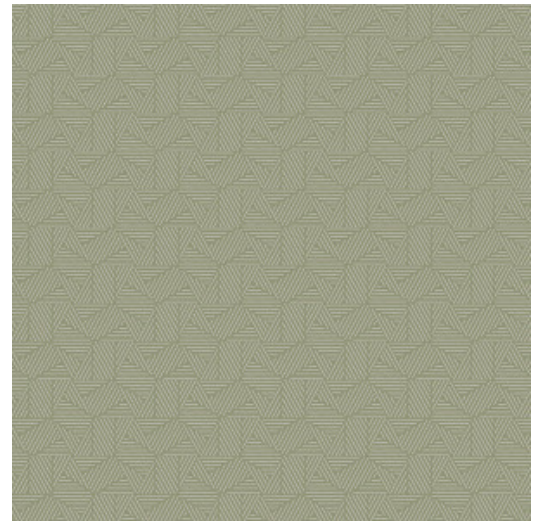

# Limit

Collectie Sketch

## Technische specificaties

Referentie	<u>19551</u>
Afmetingen	Rollen van 10,05 m x 0,53 m
Aanzet	Rechte aanzet 5,33 cm
Lijm	Arte Clearpro of een dispersielijm van goede kwaliteit
Hoe verlijmen	Muur inlijmen
Lichtbestendigheid	Goed lichtbestendig
Hoe verwijderen	Volledig droog verwijderbaar
Brandnorm EU	B-s1, d0
Brandnorm VS	Class A
Onderhoud	Licht afwasbaar

## Kleuren (6)

19550

19551

19552

19553

19554

19555

Meer informatie? [Klik hier](#)