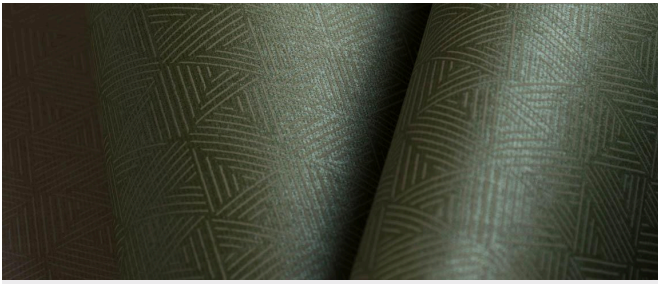

## Technische specificaties

Referentie	<u>19551</u>
Afmetingen	Rollen van 10,05 m x 0,53 m
Aanzet	Rechte aanzet 5,33 cm
Lijm	Arte Clearpro of een dispersielijm van goede kwaliteit
Hoe verlijmen	Muur inlijmen
Lichtbestendigheid	Goed lichtbestendig
Hoe verwijderen	Volledig droog verwijderbaar
Brandnorm EU	B-s1, d0
Brandnorm VS	Class A
Onderhoud	Licht afwasbaar