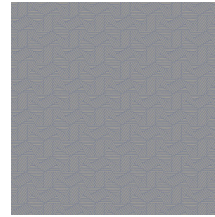

## Technische specificaties

Referentie	<u>19551</u>
Afmetingen	Rollen van 10,05 m x 0,53 m
Aanzet	Rechte aanzet 5,33 cm
Lijm	Arte Clearpro of een dispersielijm van goede kwaliteit
Hoe verlijmen	Muur inlijmen
Lichtbestendigheid	Goed lichtbestendig
Hoe verwijderen	Volledig droog verwijderbaar
Brandnorm EU	B-s1, d0
Brandnorm VS	Class A
Onderhoud	Licht afwasbaar

## Kleuren (6)

19550

19551

19552

19553

19554

19555

Meer informatie? [Klik hier](#)