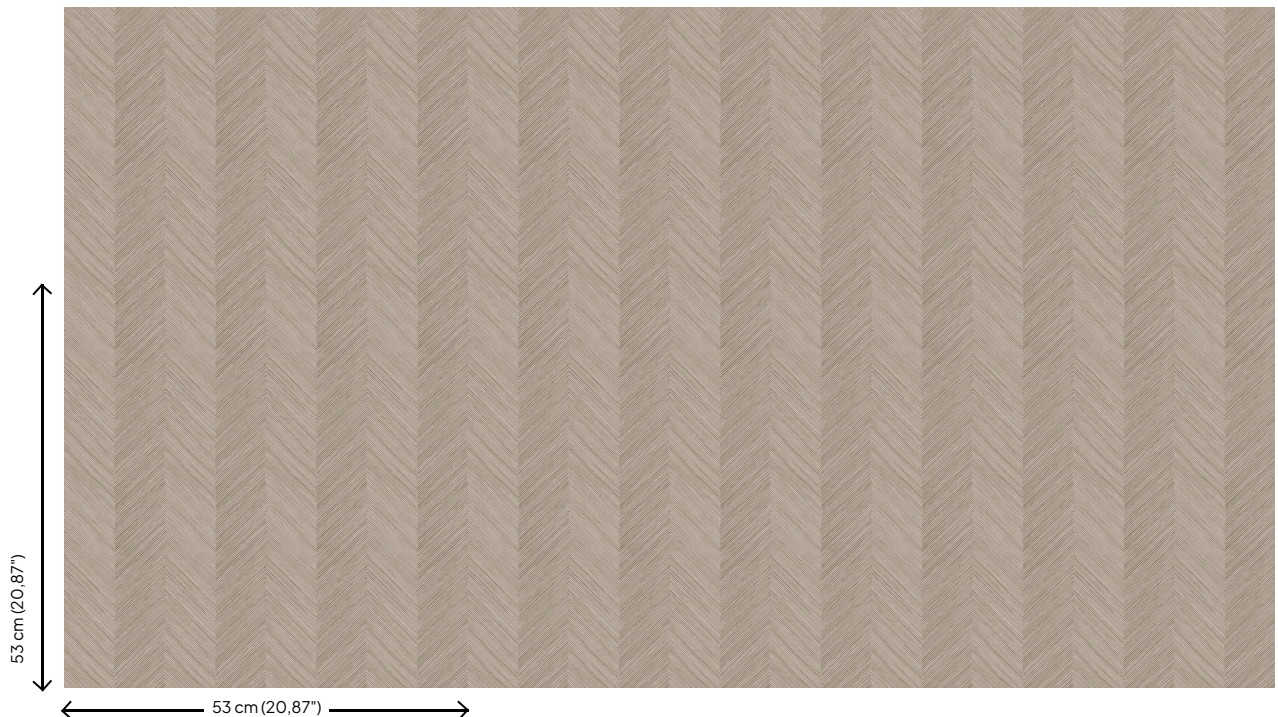

Technische specificaties

Referentie	<u>19910</u>
Samenstelling	Behang op vlies
Afmetingen	Rollen van 10,05 m x 0,53 m
Aanzet	Verspringende aanzet 53/26,5 cm
Lijm	Arte Clearpro of een dispersielijm van goede kwaliteit
Hoe verlijmen	Muur inlijmen
Lichtbestendigheid	Goed lichtbestendig
Hoe verwijderen	Volledig droog verwijderbaar
Onderhoud	Licht afwasbaar

Kleuren (6)

19910

19911

19912

19913

19914

19915

View