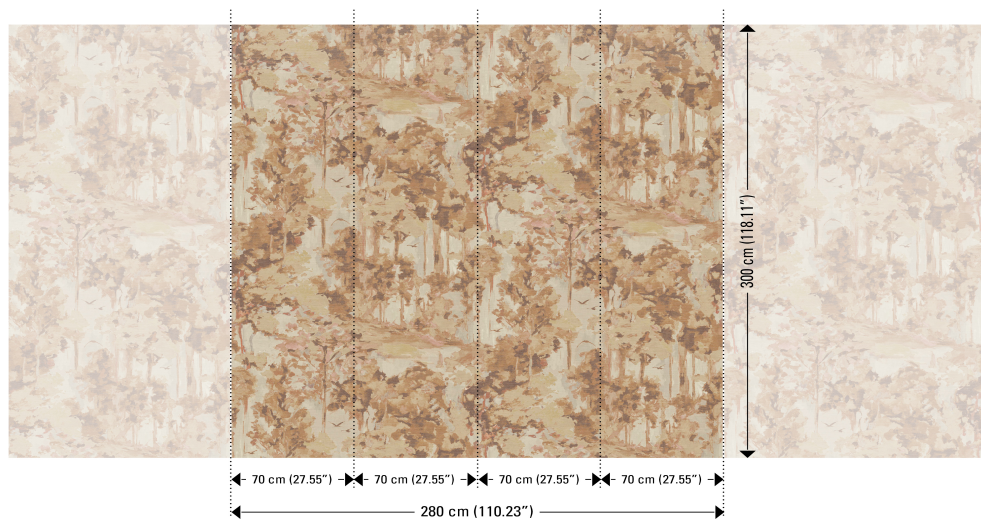

Kleuren (3)

19970

19971

19972

View

Meer informatie? [Klik hier](#)

Bestel stalen, bereken hoeveelheden, bekijk instructievideo's, download technische informatie en meer:
www.arte-international.com