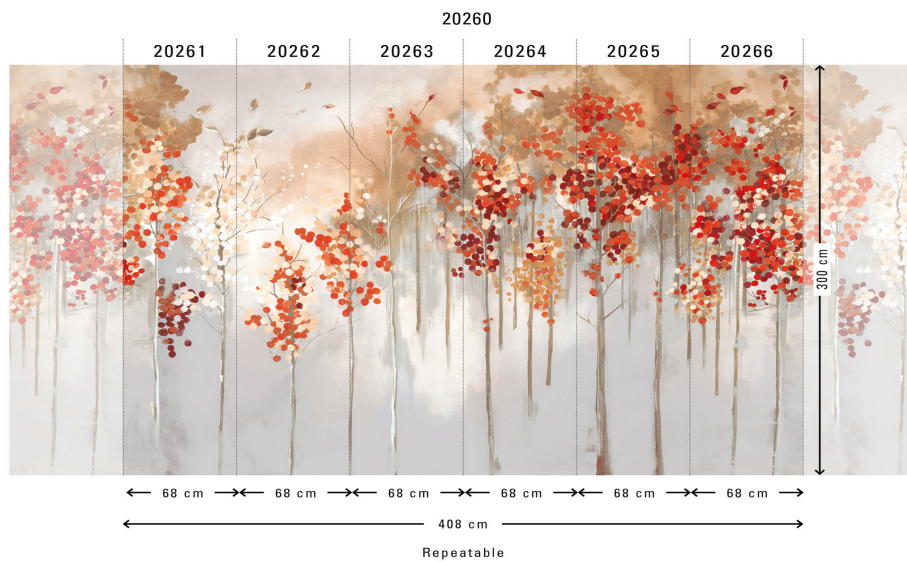

Technische specificaties

Referentie	<u>20260</u>
Samenstelling	Behang op vlies
Afmetingen	Panorama van 408 cm (6 x 68 cm) x 300 cm = 12,24 m ²
Opmerking	De tekening van deze panorama sluit perfect aan, zodat je meerdere exemplaren naast elkaar kan plaatsen. Maximale flexibiliteit: afhankelijk van de gewenste breedte kunt u één of meerdere murals bestellen, of zelfs één of meerdere enkele panelen. Gebruik hiervoor de desbetreffende referentienummers.
Lijm	Arte Clearpro of een dispersielijm van goede kwaliteit
Hoe verlijmen	Muur inlijmen
Lichtbestendigheid	Goed lichtbestendig
Hoe verwijderen	Volledig droog verwijderbaar
Onderhoud	Afwasbaar

Kleuren (2)

20260

20270

View

Meer informatie? [Klik hier](#)

Bestel stalen, bereken hoeveelheden, bekijk instructievideo's, download technische informatie en meer: www.arte-international.com