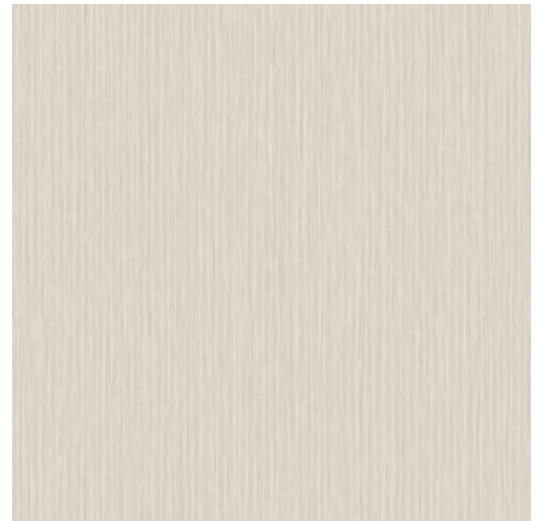

Yucca Plain

Collectie Cabane

Verhaal achter de collectie

Cabane is een speelse collectie die overduidelijk geïnspireerd is op Latijns Amerika. Van deze opvallende prints, warme kleuren en natuurlijke materialen word je vanzelf vrolijk. Breng de zonnige sfeer van dat leuke terrasje naar binnen met dessin Kentis, ga voor groot en opvallend met Alma of kies voor het wat ruwere patchwork van Medinilla. Deze opvallende dessins laten zich perfect combineren met de realistische textiellooks van de uni's in deze collectie.

Technische specificaties

Referentie	<u>20940</u>
Samenstelling	Behang op vlies
Afmetingen	Rollen van 10,05 m x 1 m
Aanzet	Vrije aanzet 0 cm
Lijm	Arte Clearpro of een dispersielijm van goede kwaliteit
Hoe verlijmen	Muur inlijmen
Lichtbestendigheid	Goed lichtbestendig
Hoe verwijderen	Volledig droog verwijderbaar
Onderhoud	Afwasbaar

Kleuren (7)

20940

20941

20942

20943

20944

20945

20946