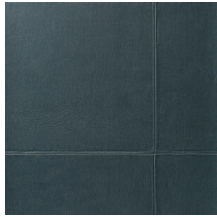

Kleuren (7)

21040A