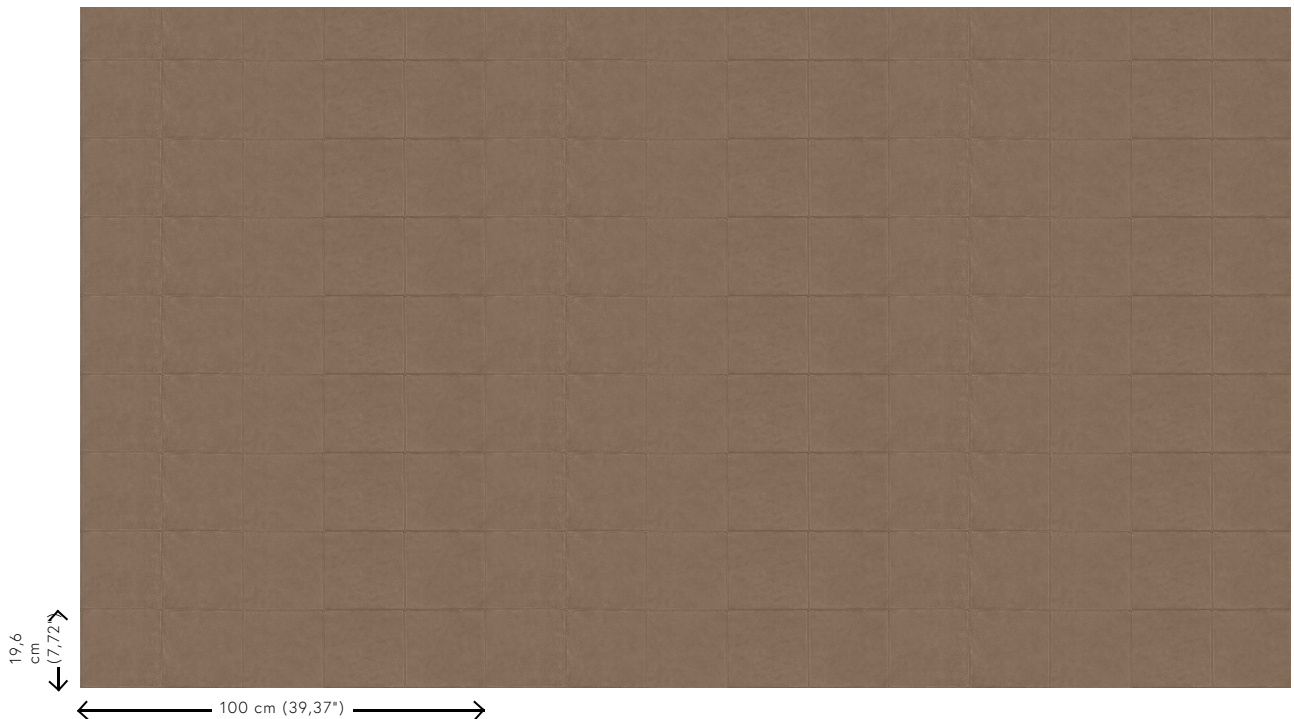

Kleuren (7)

View

Meer informatie? [Klik hier](#)

Bestel stalen, bereken hoeveelheden, bekijk instructievideo's, download technische informatie en meer:
www.arte-international.com

ARTE®

wallcoverings for the ultimate in refinement